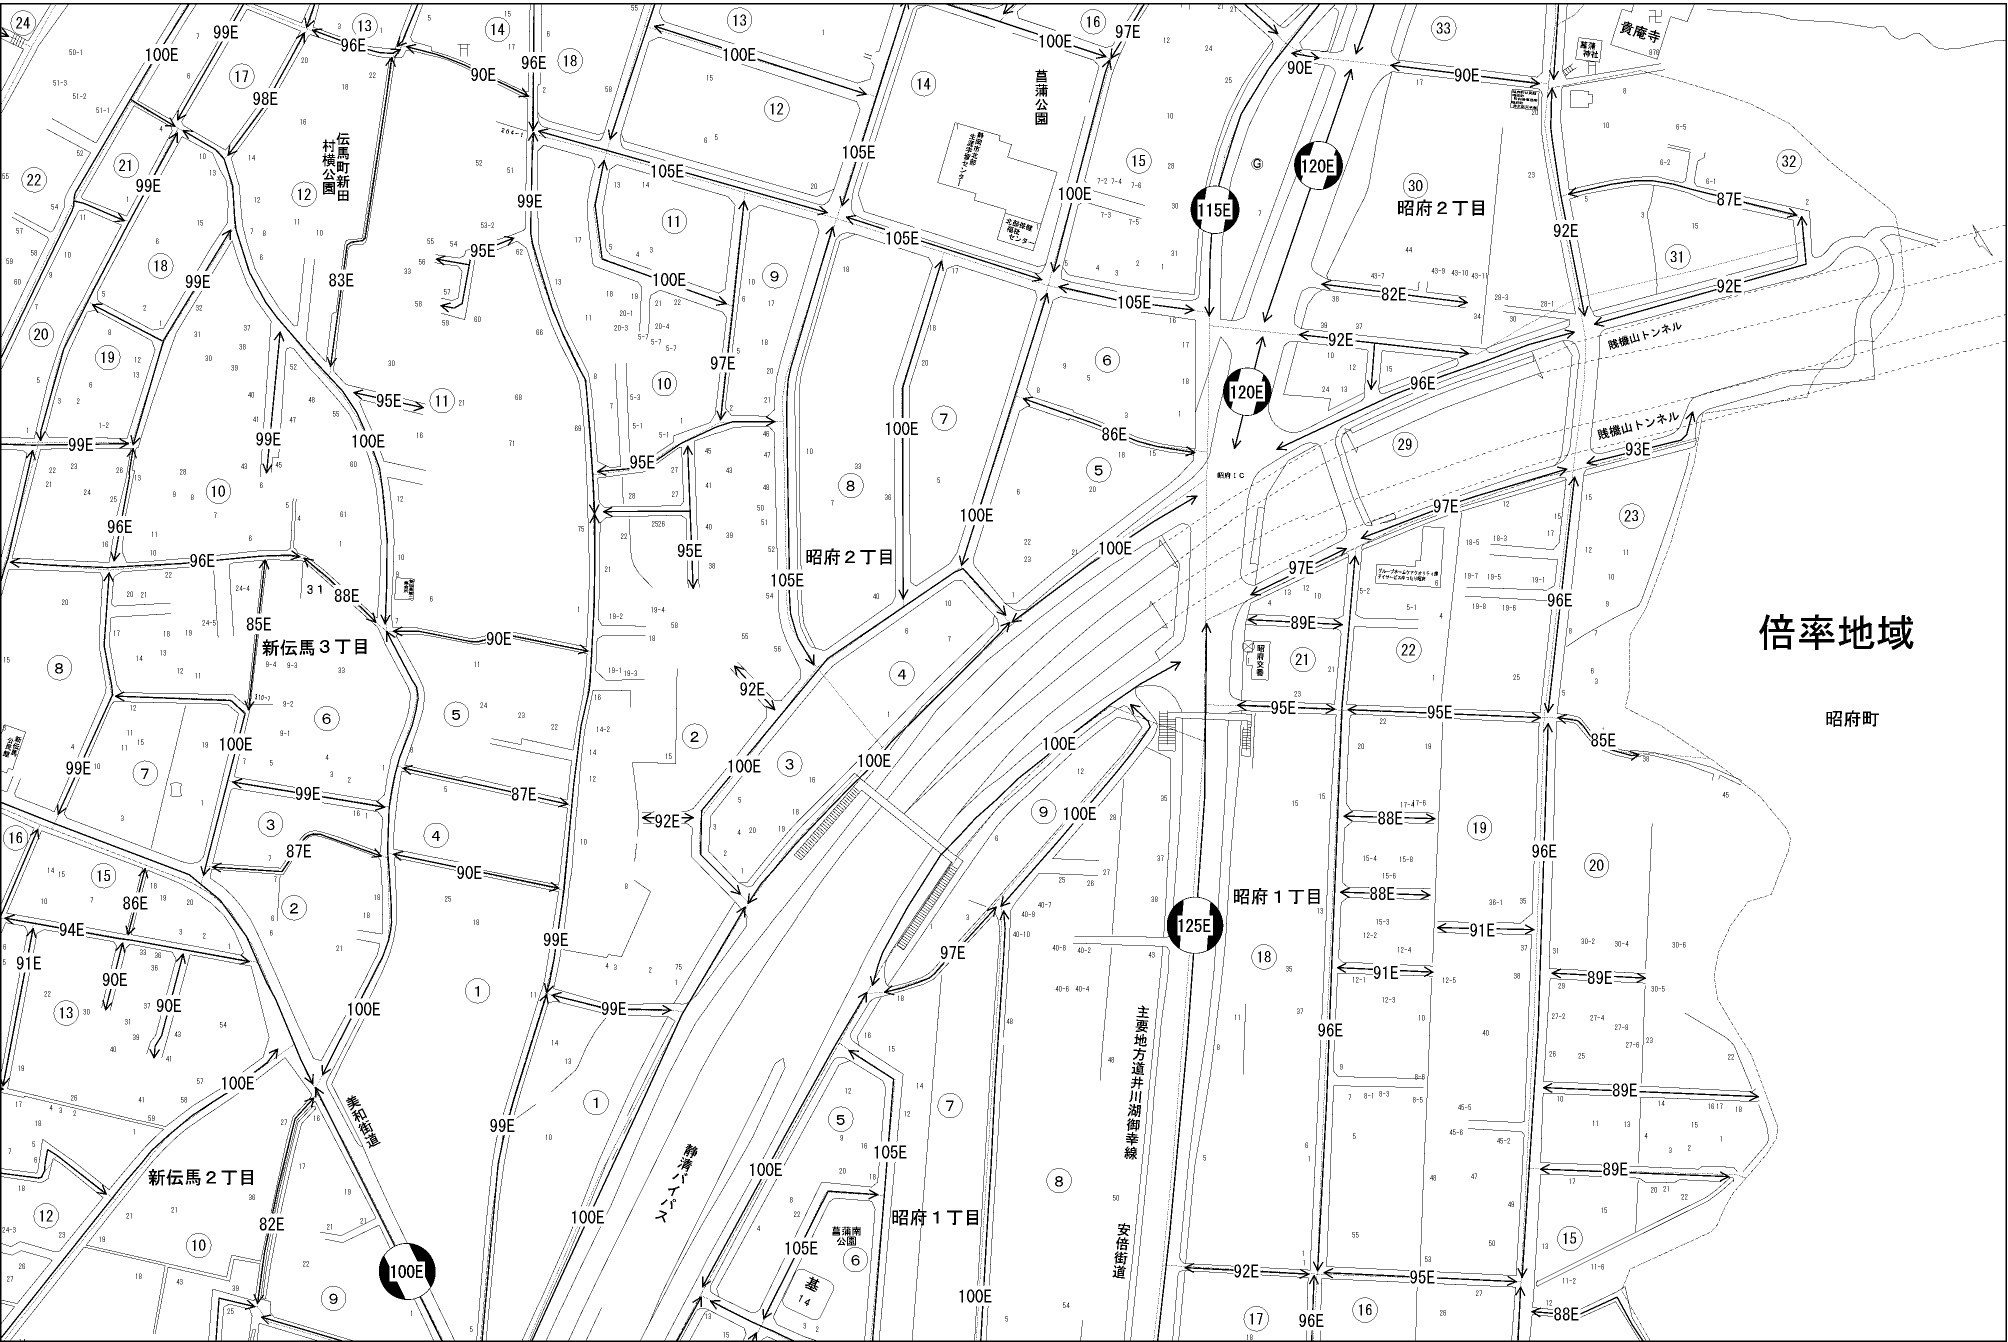

記号	借地割合	記号	借地割合
A	90%	E	50%
B	80%	F	40%
C	70%	G	30%
D	60%		

葵区  
(静岡署)

倍率地域

昭府町