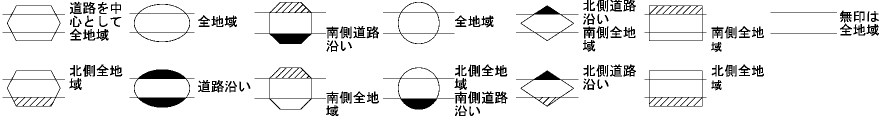

ビル街地区 高度商業地区 繁華街地区 普通商業・併用住宅地区 中小工場地区 大工場地区 普通住宅地区

記号	借地権割合	記号	借地権割合
A	90%	E	50%
B	80%	F	40%
C	70%	G	30%
D	60%		

33109

当 図

33114

袋井市
(磐田署)