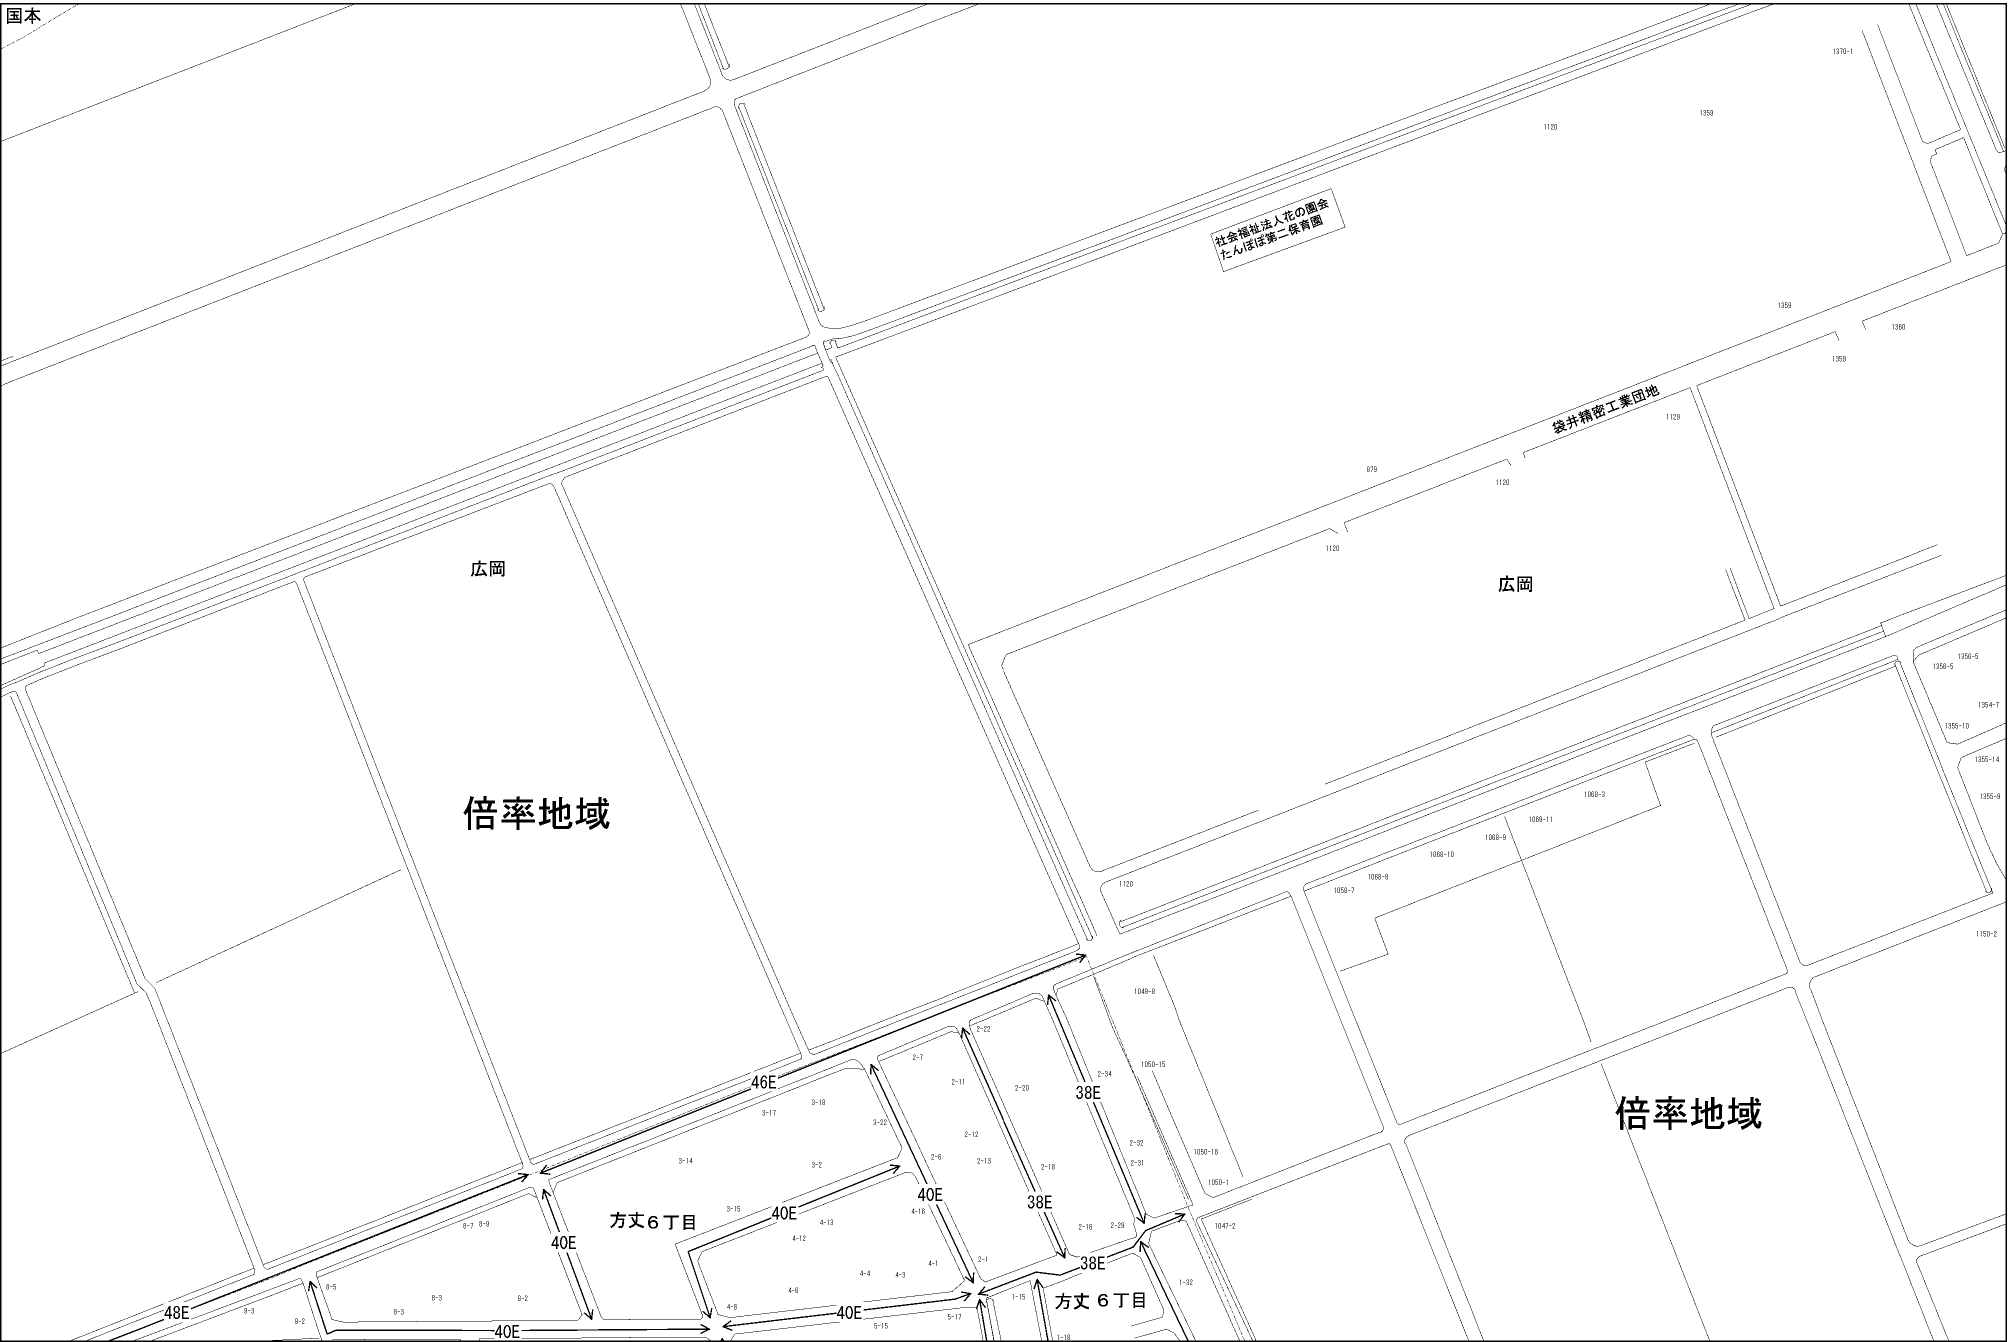

ビル街地区 高度商業地区 繁華街地区 普通商業・併用住宅地区 中小工場地区 大工場地区 普通住宅地区

記号	借地権割合	記号	借地権割合
A	90%	E	50%
B	80%	F	40%
C	70%	G	30%
D	60%		

袋井市  
(磐田署)

社会福祉法人花の園会  
たんぼほ第二保育園

袋井精密工業団地