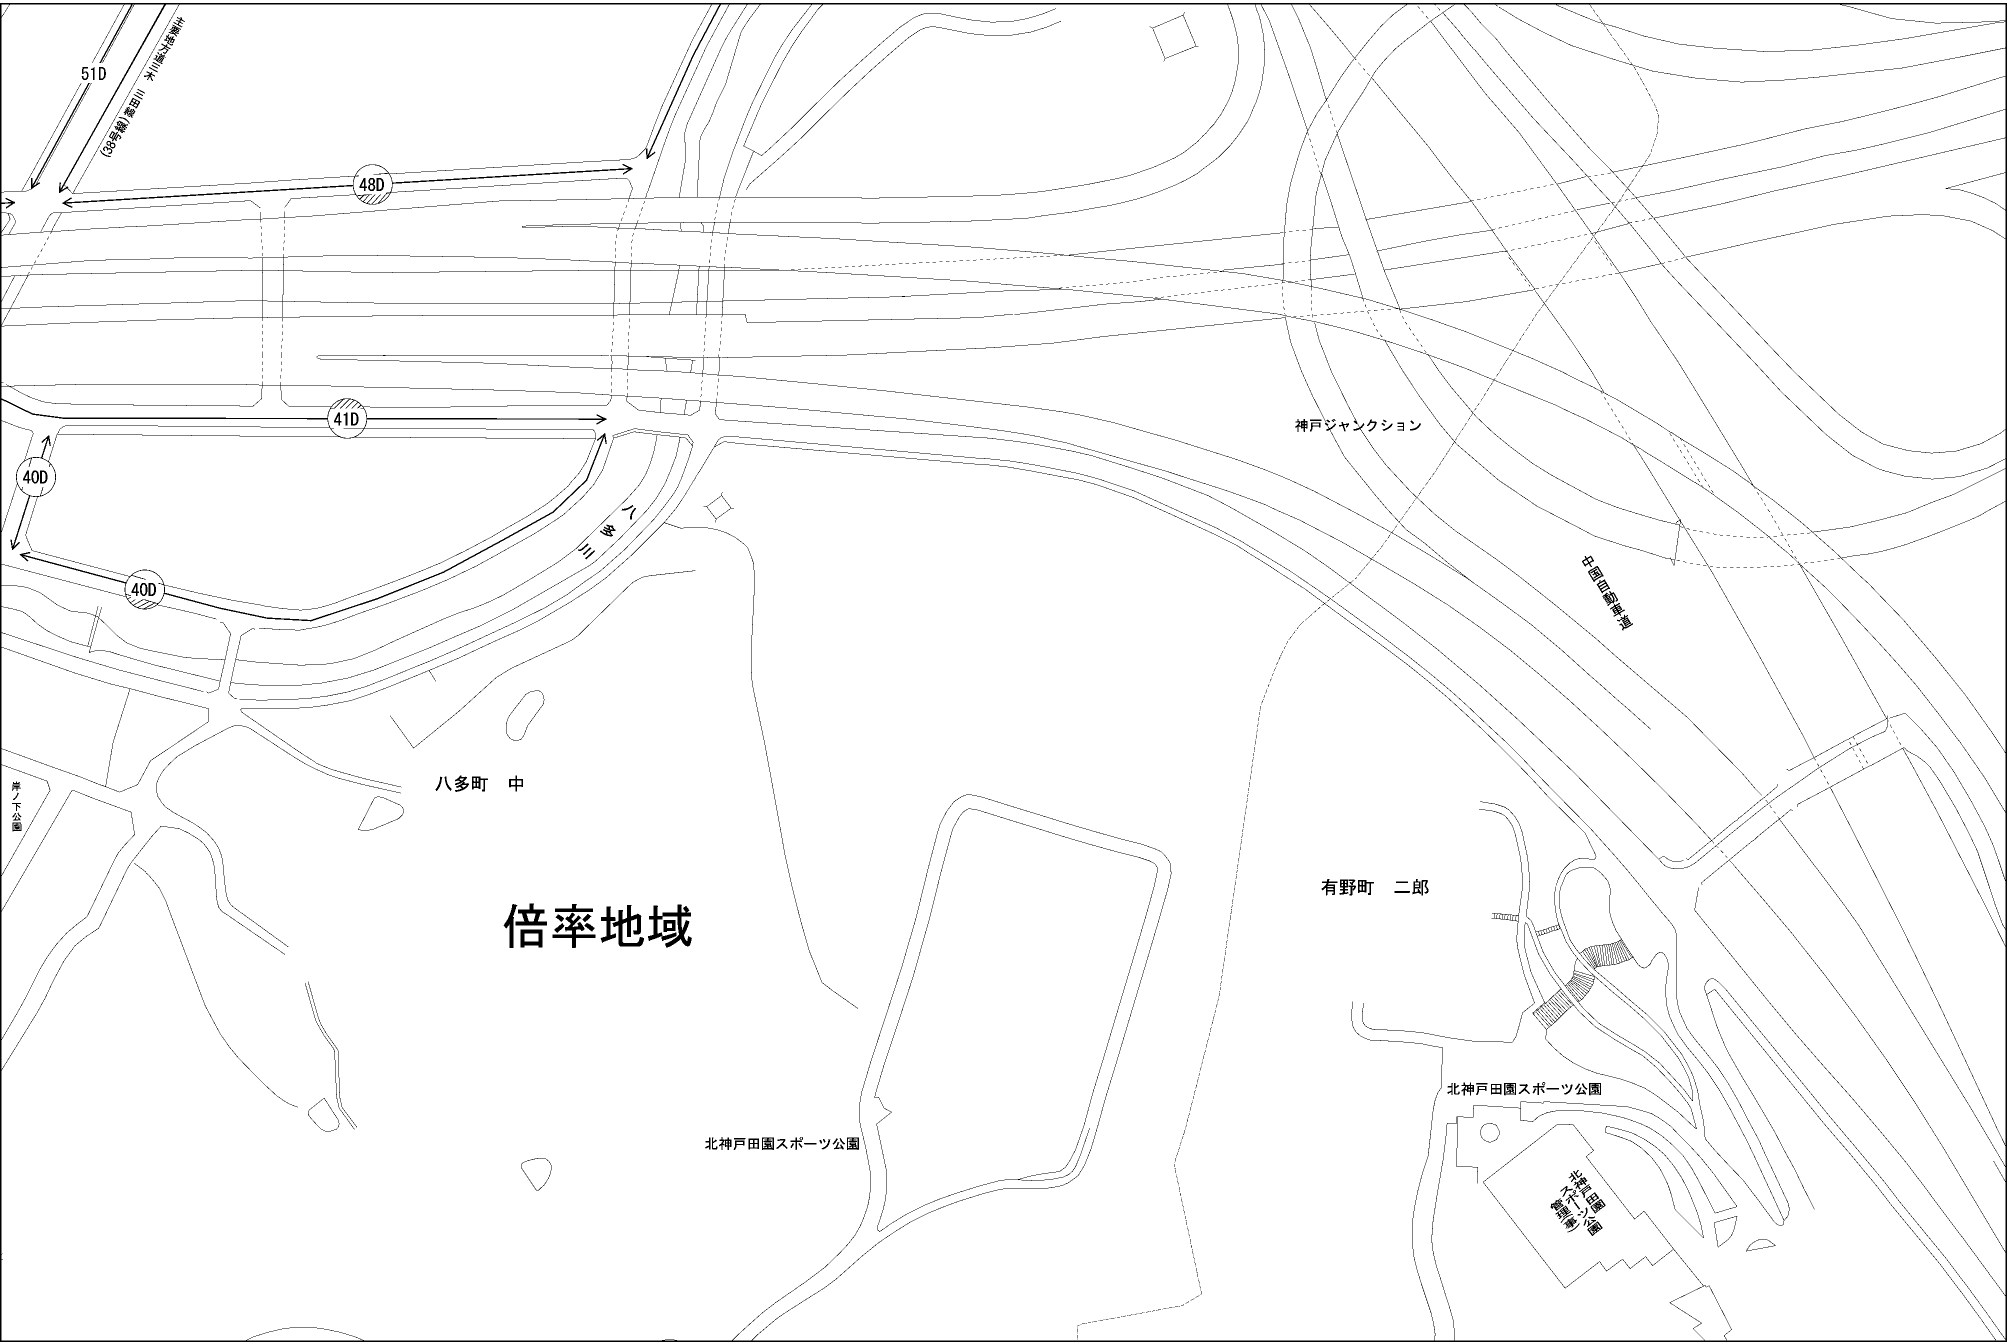

ビル街地区 高度商業地区 繁華街地区 普通商業・併用住宅地区 中小工場地区 大工場地区 普通住宅地区

記号	借地権割合	記号	借地権割合
A	90%	E	50%
B	80%	F	40%
C	70%	G	30%
D	60%		

倍率地域

八多町 中

神戸ジャンクション

有野町 二郎

北神戸田園スポーツ公園

北神戸田園スポーツ公園

北神戸田園
スポーツ公園
(仮称)