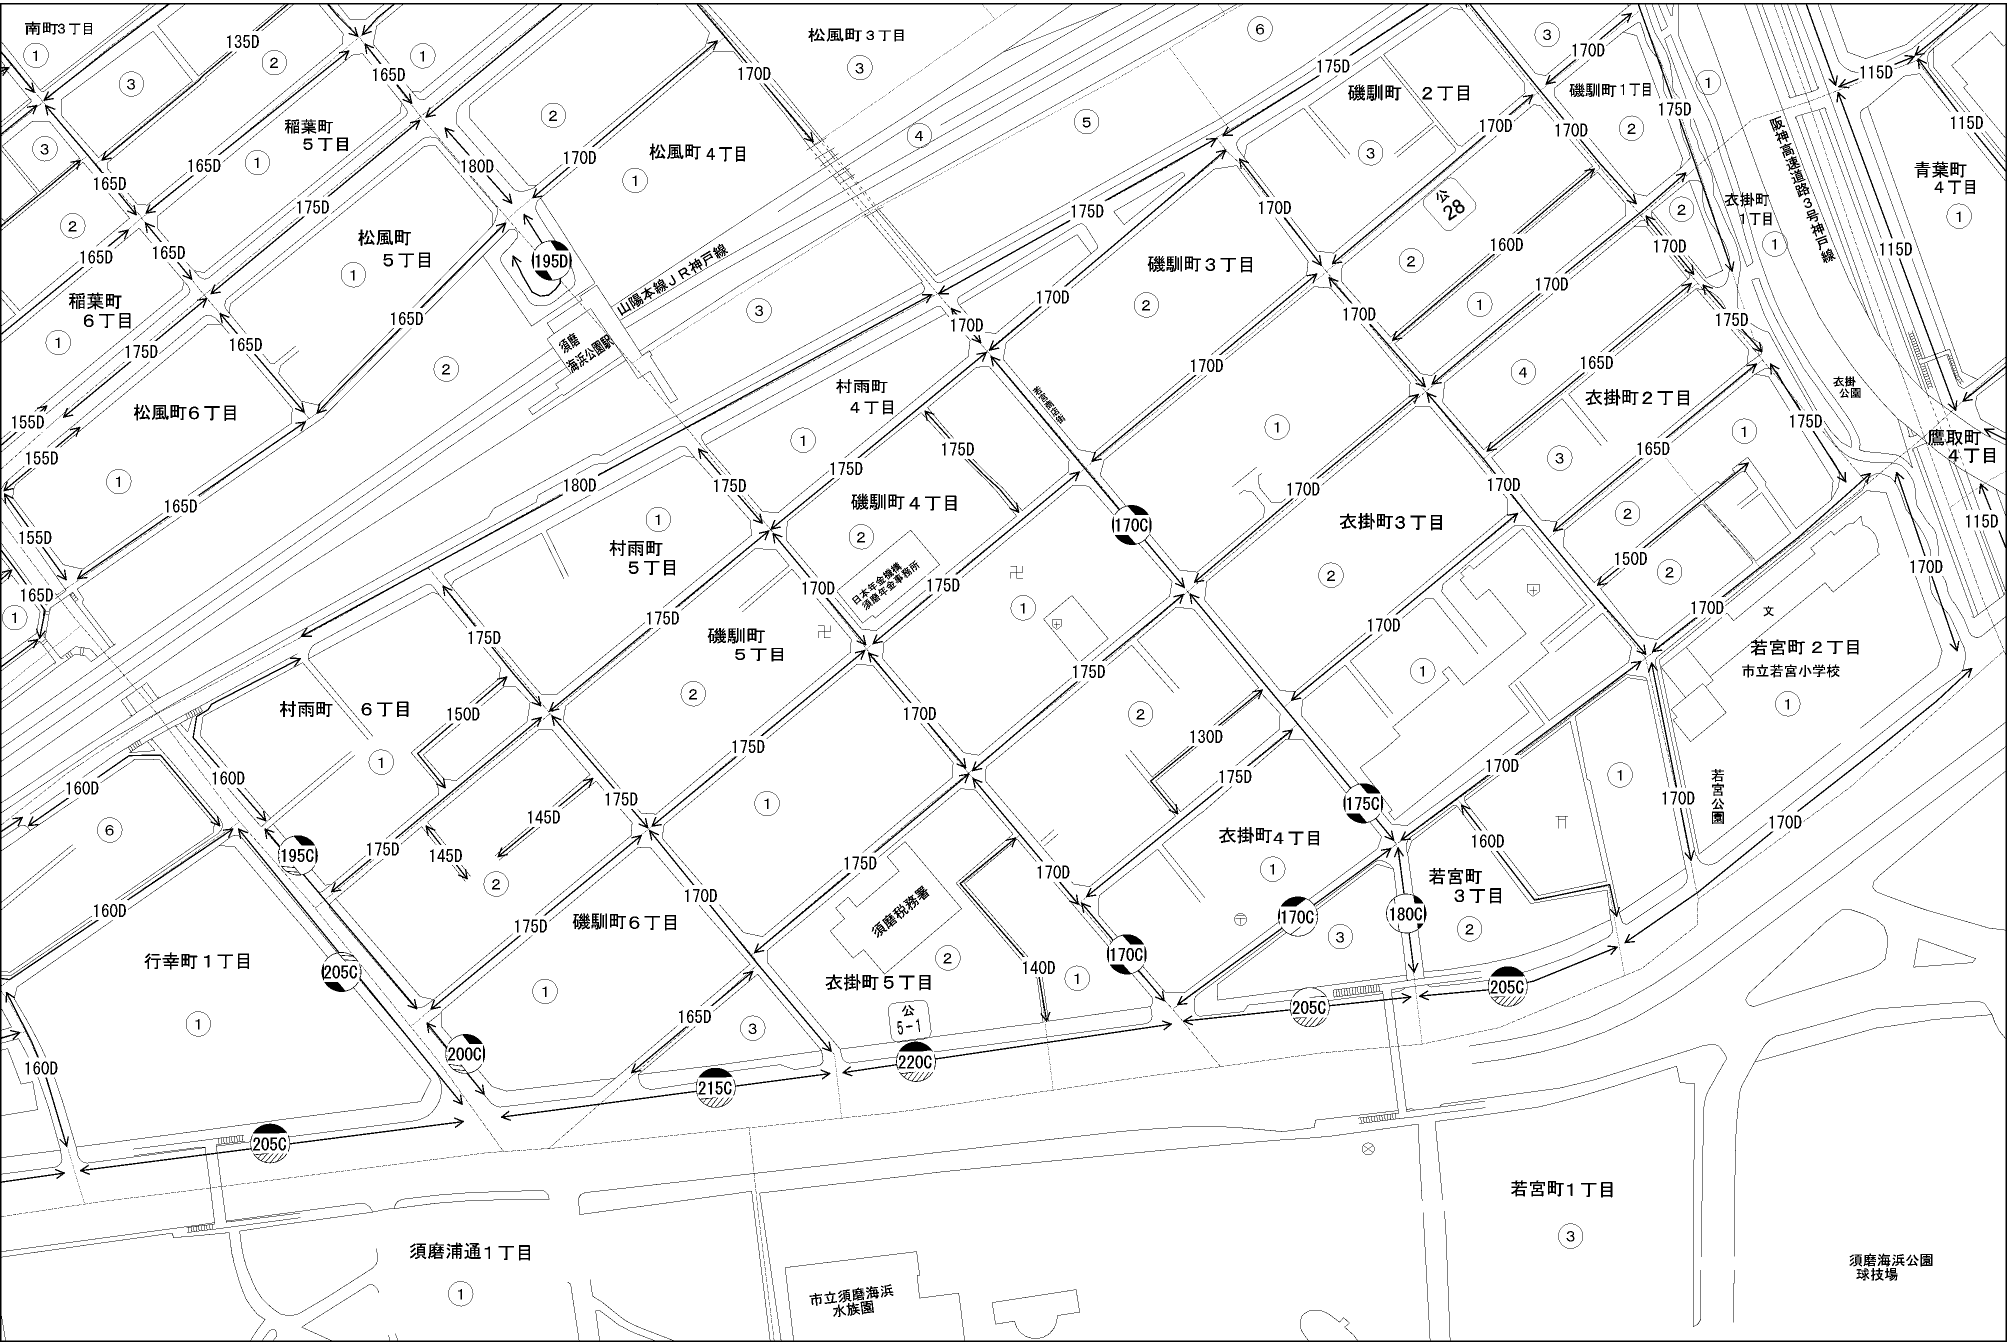

ビル街地区 高度商業地区 繁華街地区 普通商業・併用住宅地区 中小工場地区 大工場地区 普通住宅地区

記号	借地権割合	記号	借地権割合
A	90%	E	50%
B	80%	F	40%
C	70%	G	30%
D	60%		

須磨区
(須磨署)

須磨海浜公園
球技場