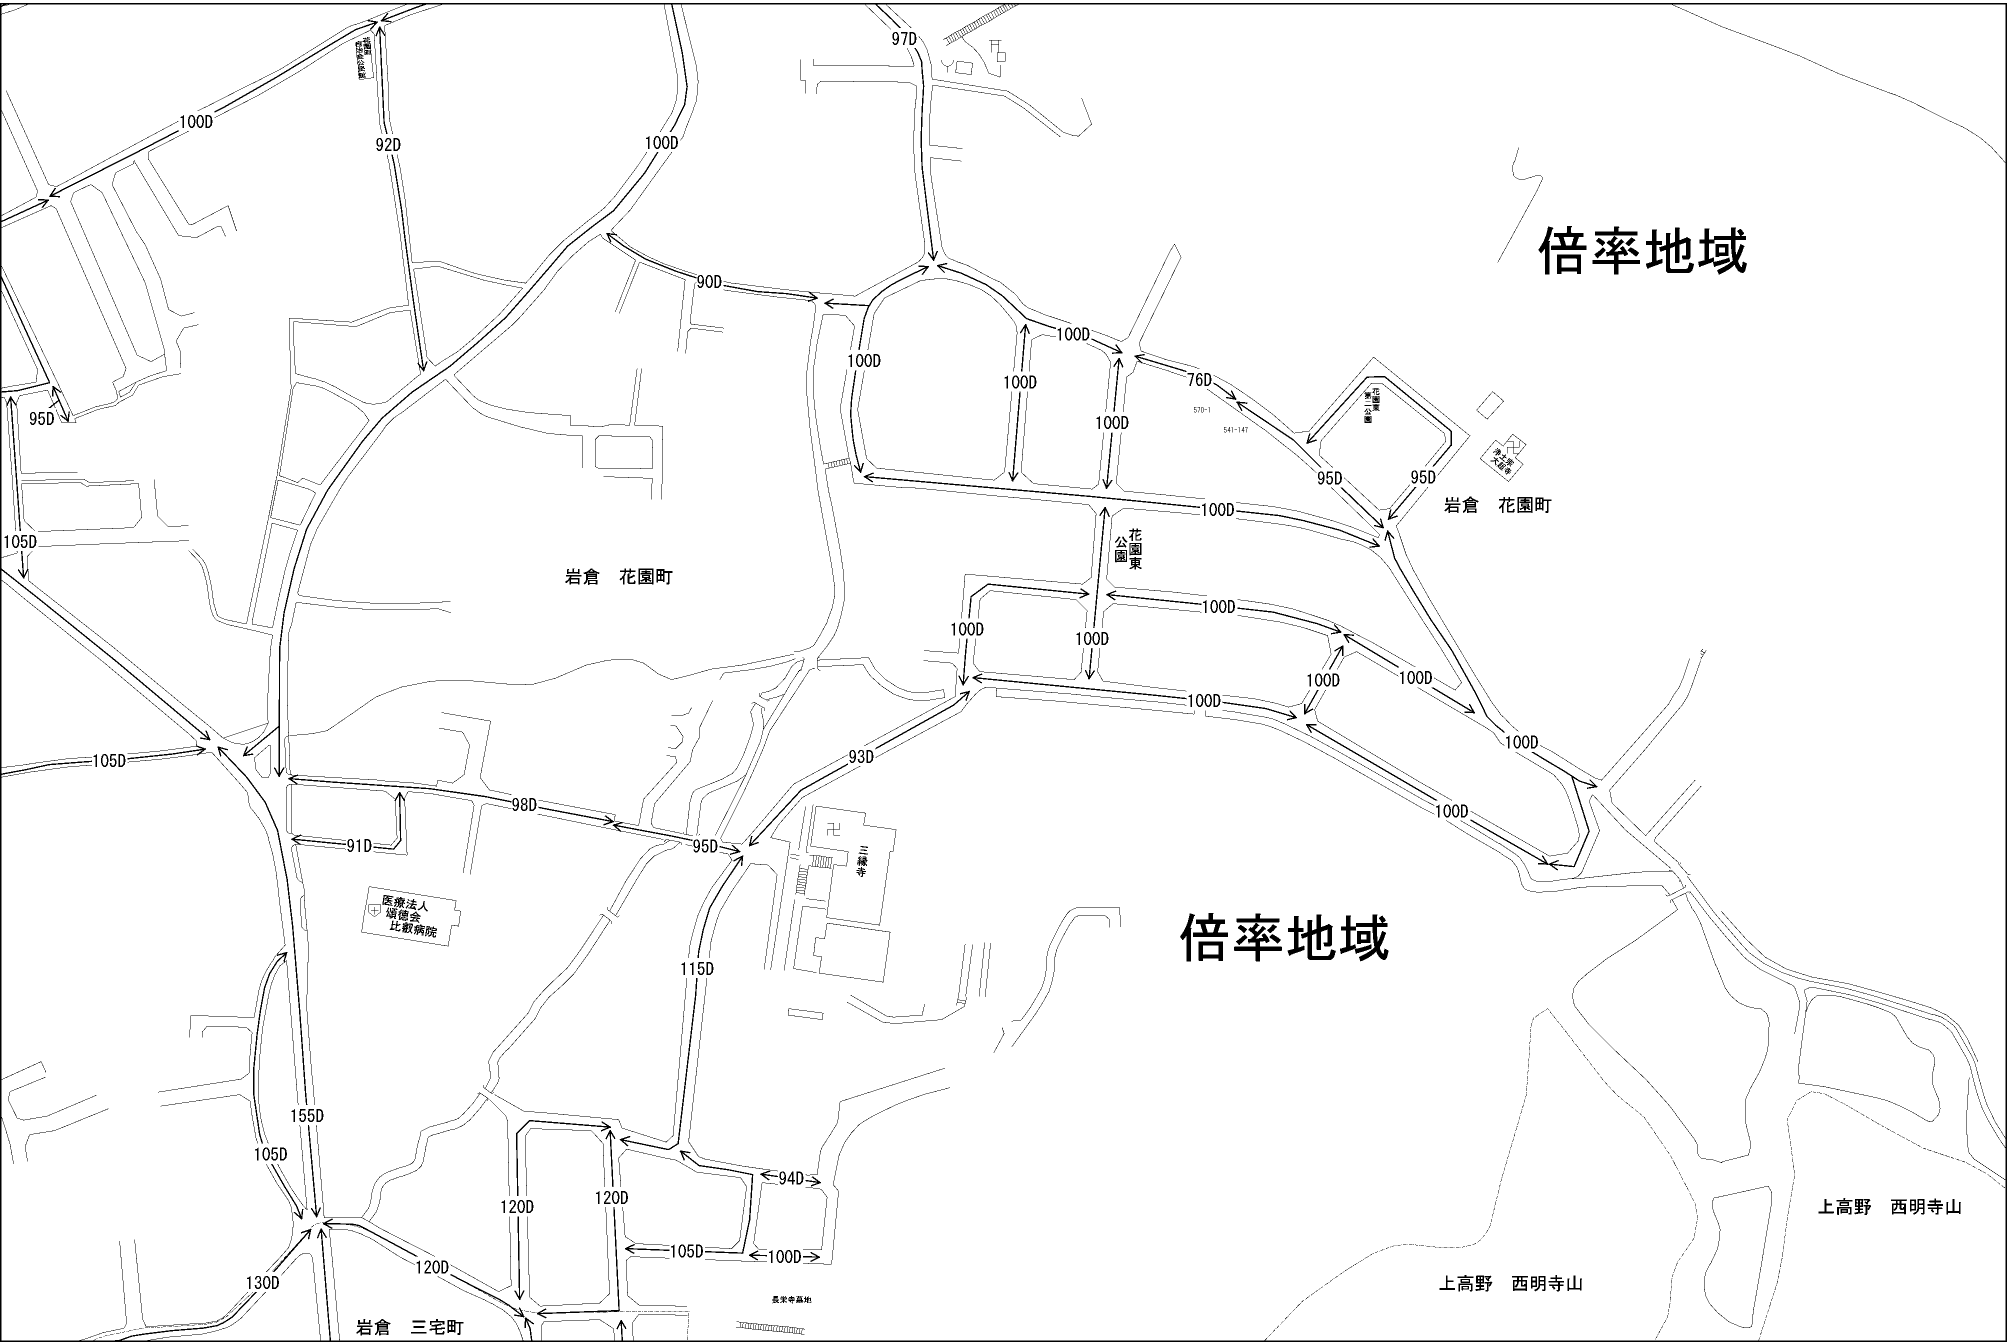

ビル街地区 高度商業地区 繁華街地区 普通商業・併用住宅地区 中小工場地区 大工場地区 普通住宅地区

記号	借地権割合	記号	借地権割合
A	90%	E	50%
B	80%	F	40%
C	70%	G	30%
D	60%		

左京区
(左京署)

倍率地域

倍率地域

上高野 西明寺山

上高野 西明寺山