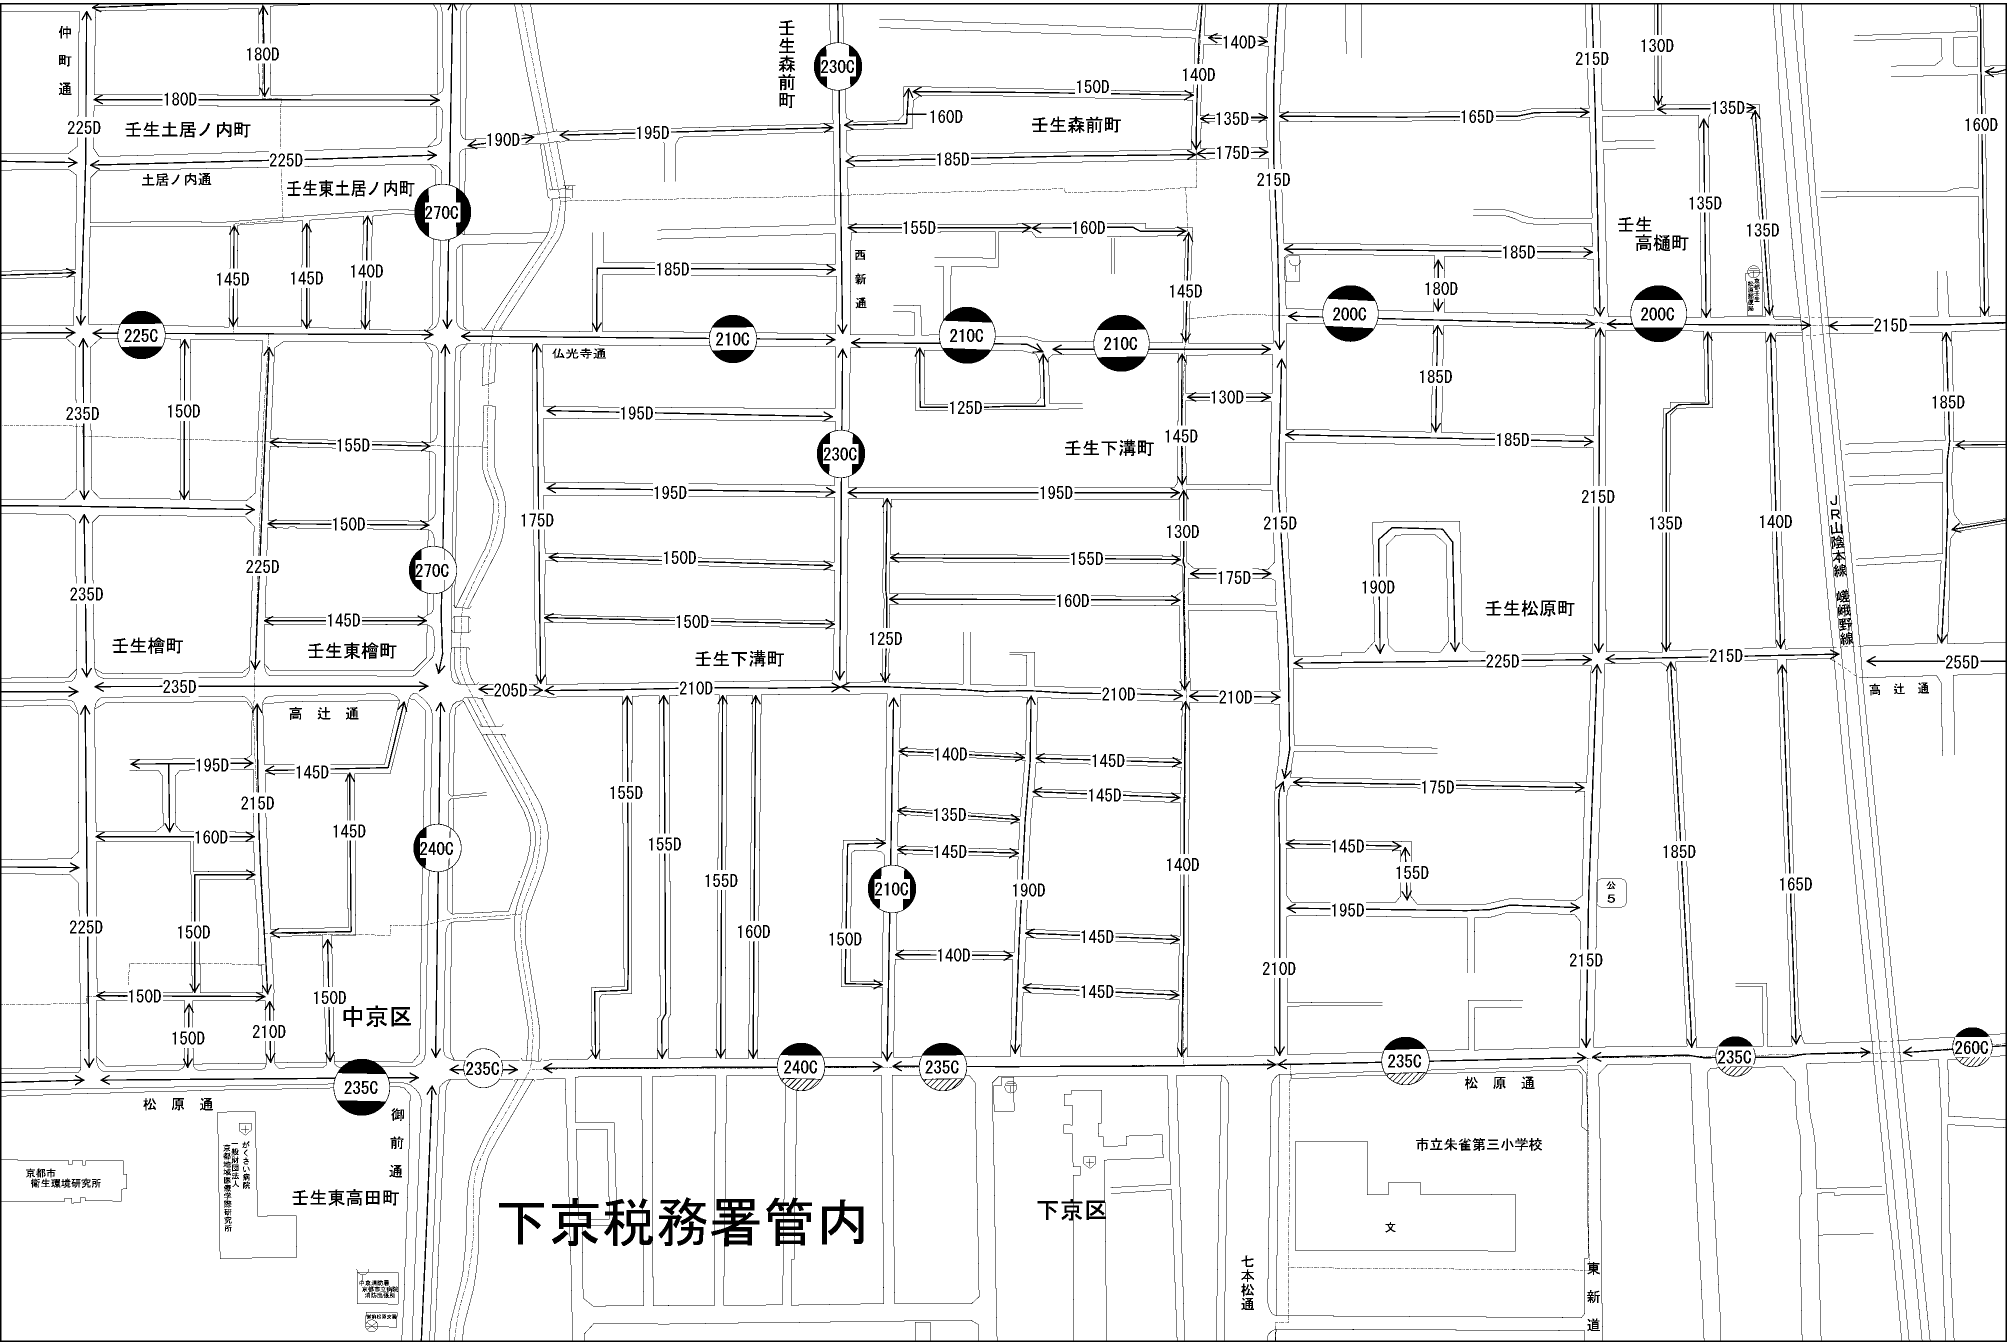

下京税務署管内

京都市
衛生環境研究所

京都市衛生環境研究所
衛生環境部
環境衛生課
〒600-8501
京都市中京区
壬生森前町

七本松通

東新道