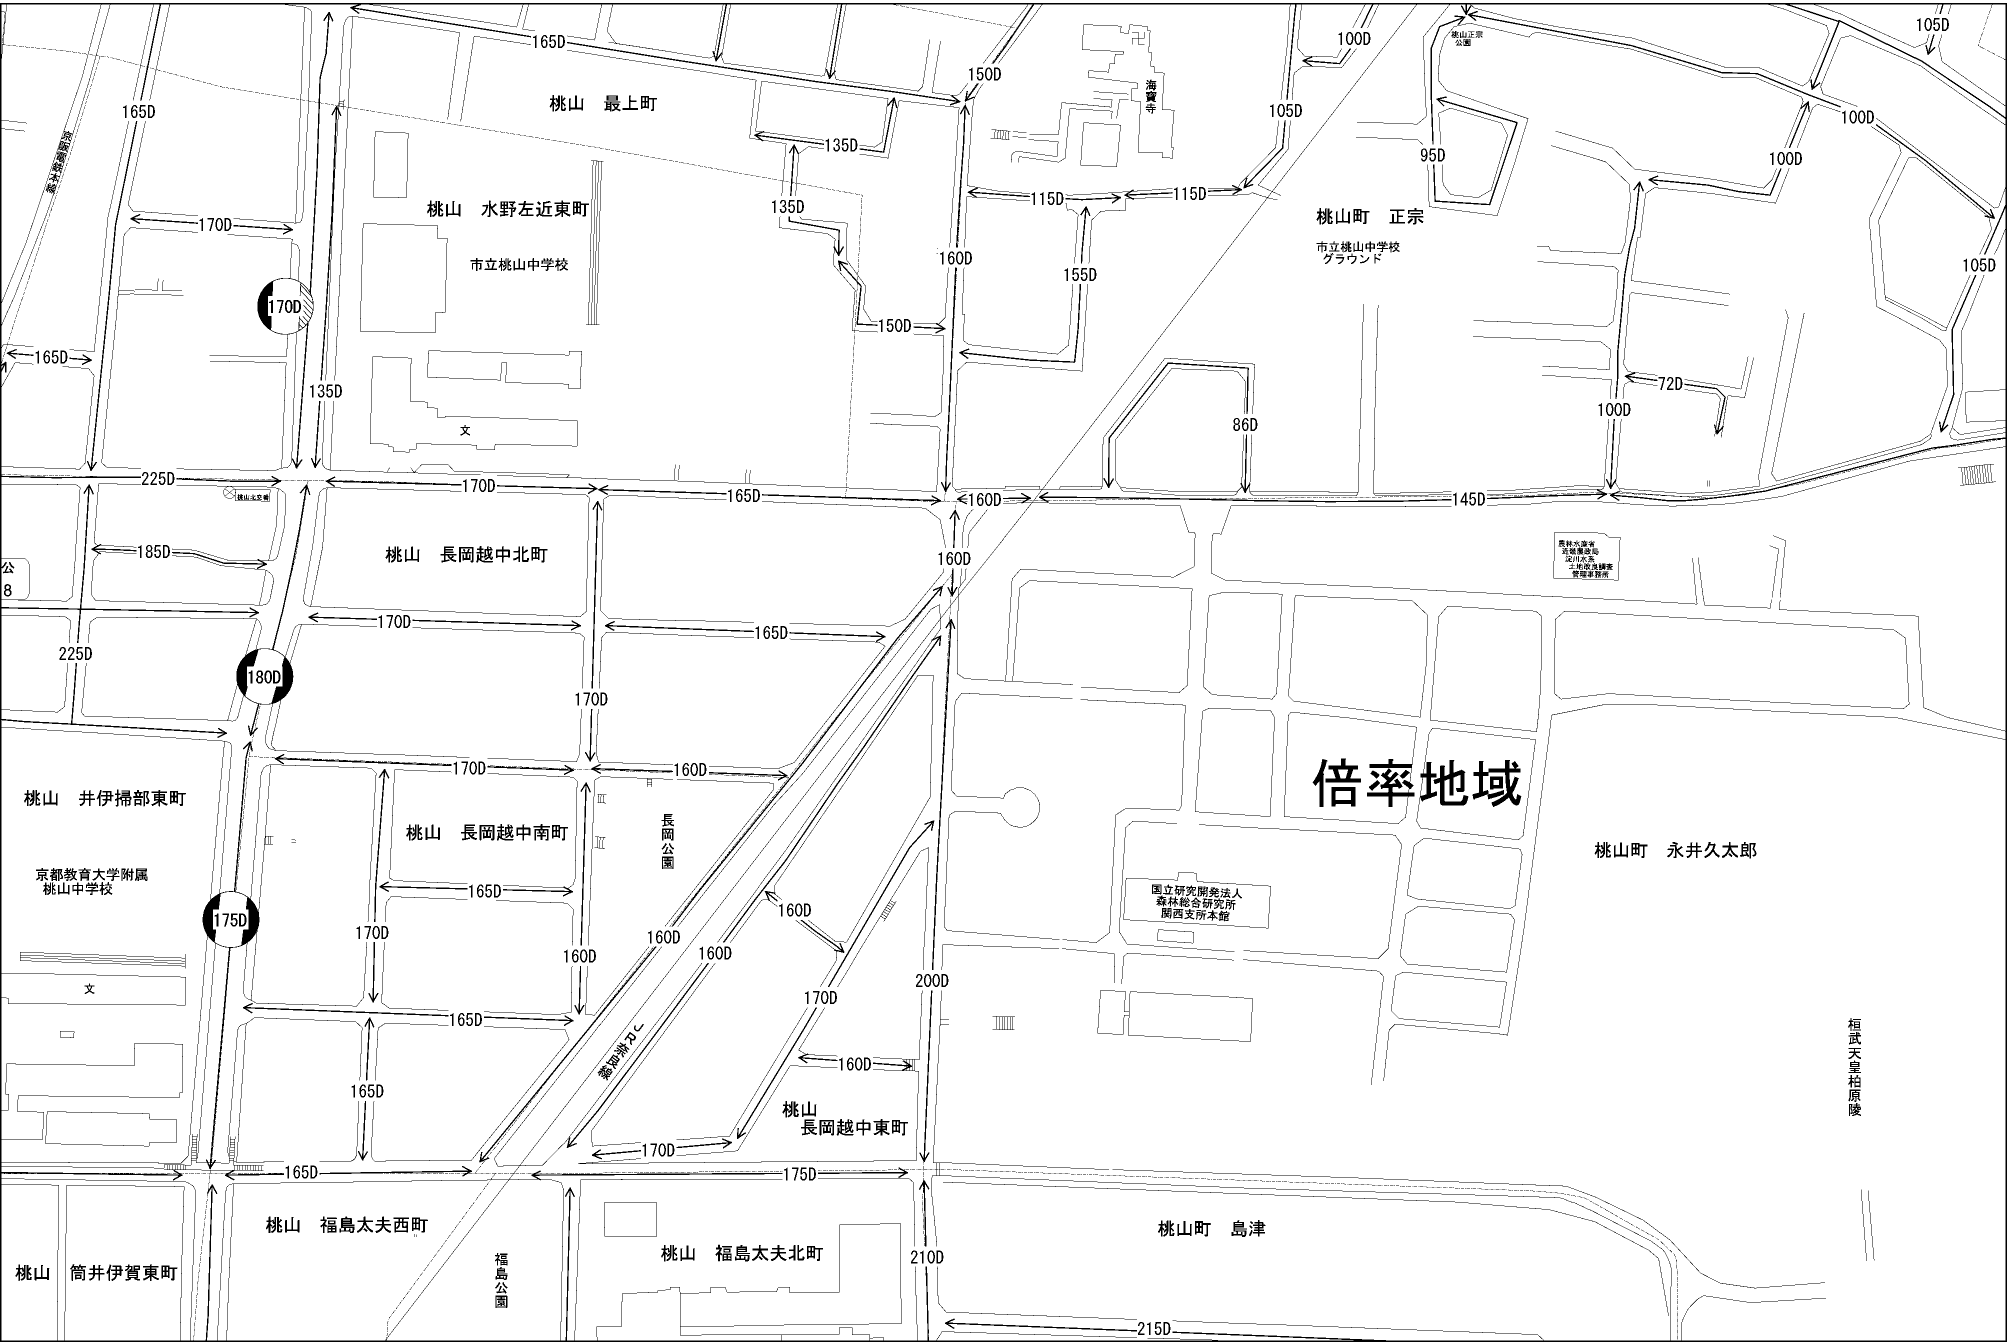

ビル街地区 高度商業地区 繁華街地区 普通商業・併用住宅地区 中小工場地区 大工場地区 普通住宅地区

記号	借地権割合	記号	借地権割合
A	90%	E	50%
B	80%	F	40%
C	70%	G	30%
D	60%		

伏見区
(伏見署)

桓武天皇柁原陵