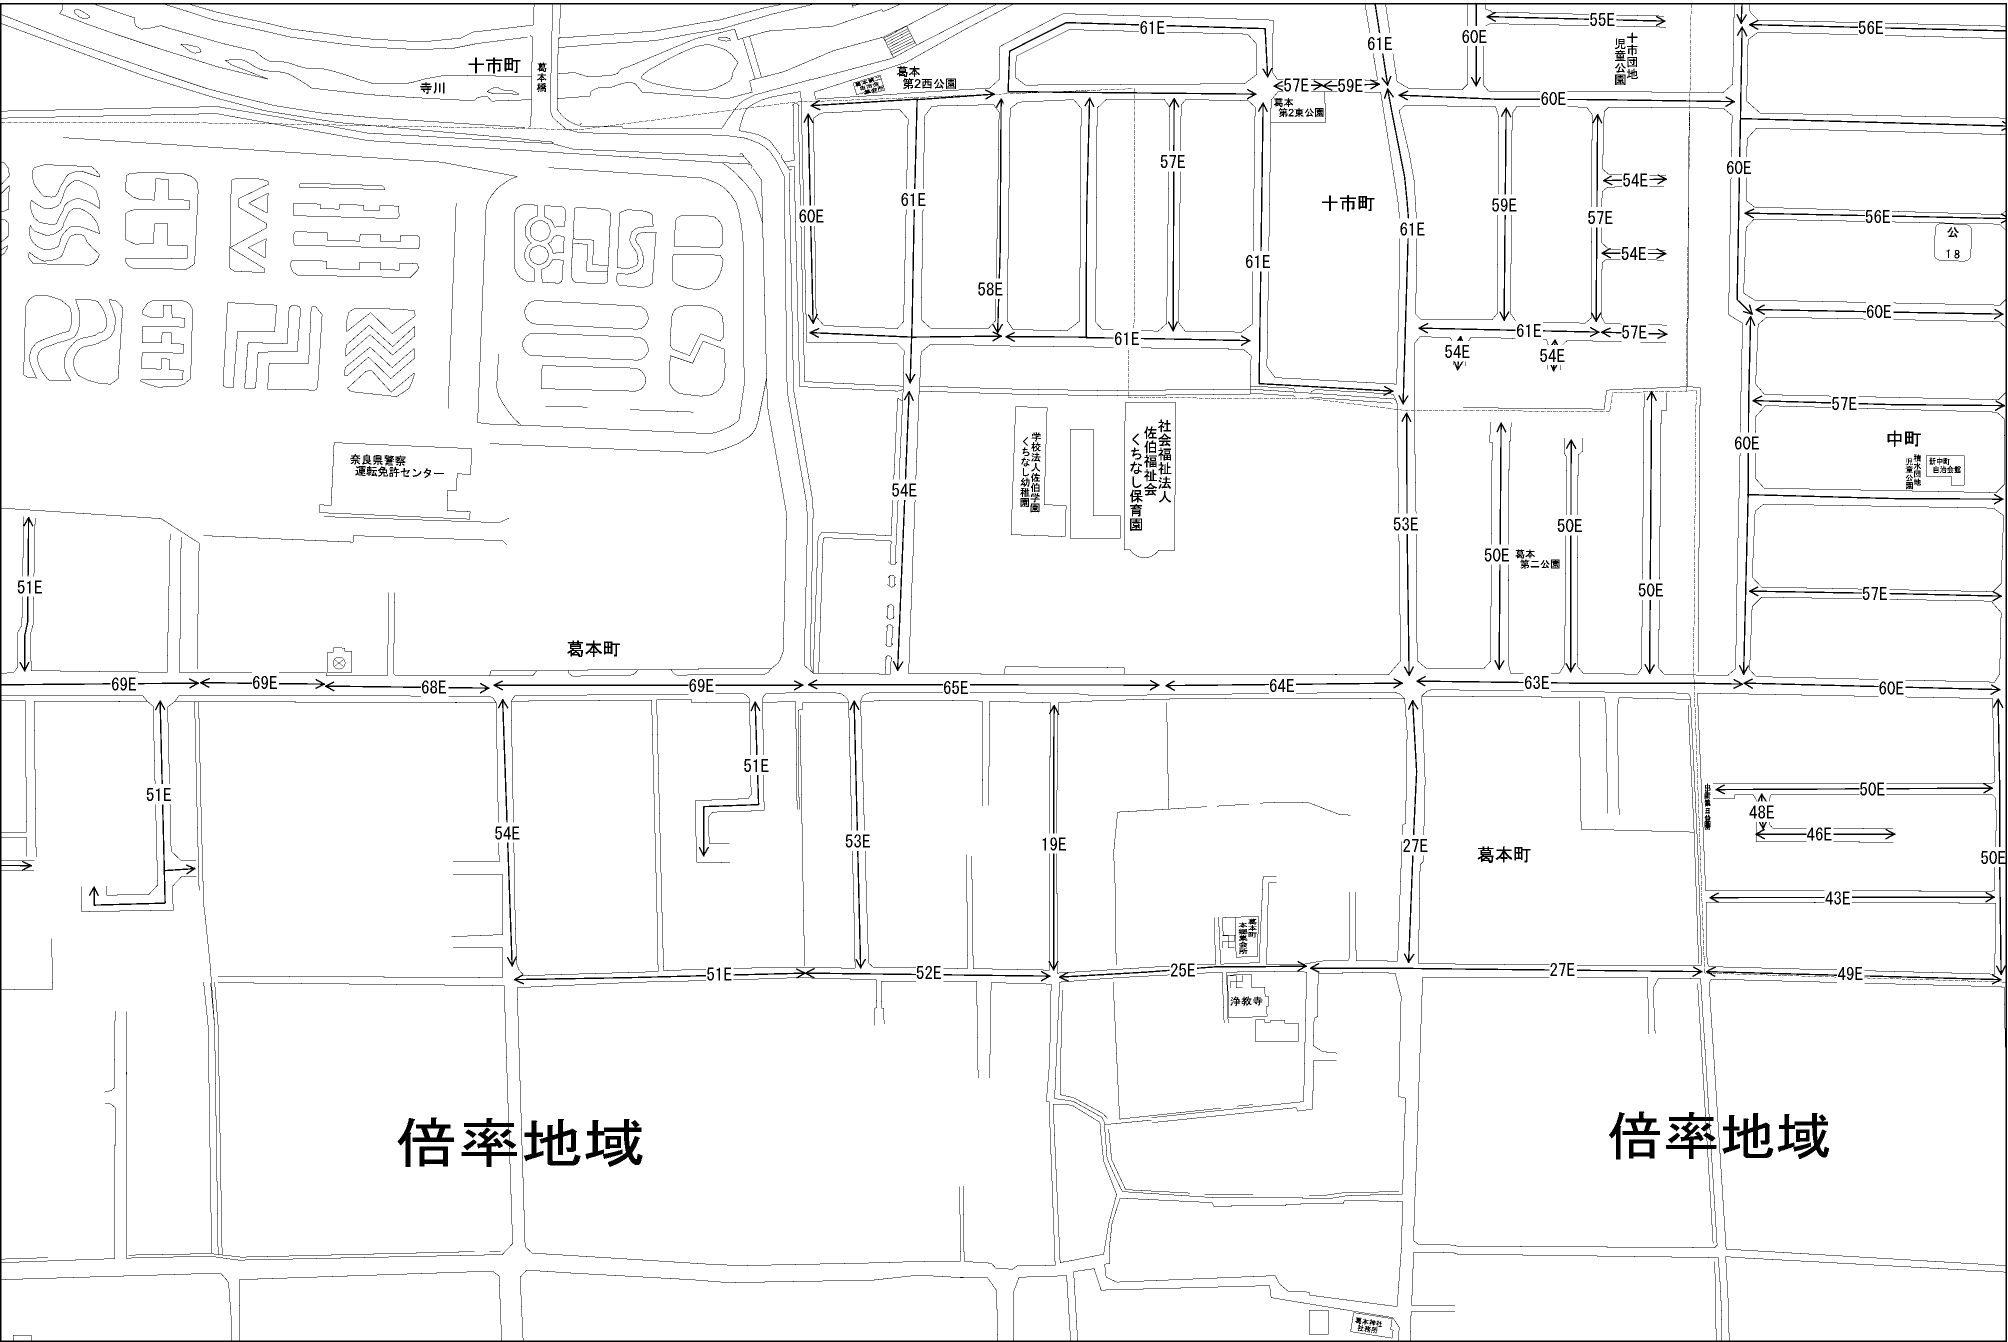

ビル街地区 高度商業地区 繁華街地区 普通商業・併用住宅地区 中小工場地区 大工場地区 普通住宅地区

記号	借地権割合	記号	借地権割合
A	90%	E	50%
B	80%	F	40%
C	70%	G	30%
D	60%		

橿原市
(葛城署)

倍率地域

倍率地域