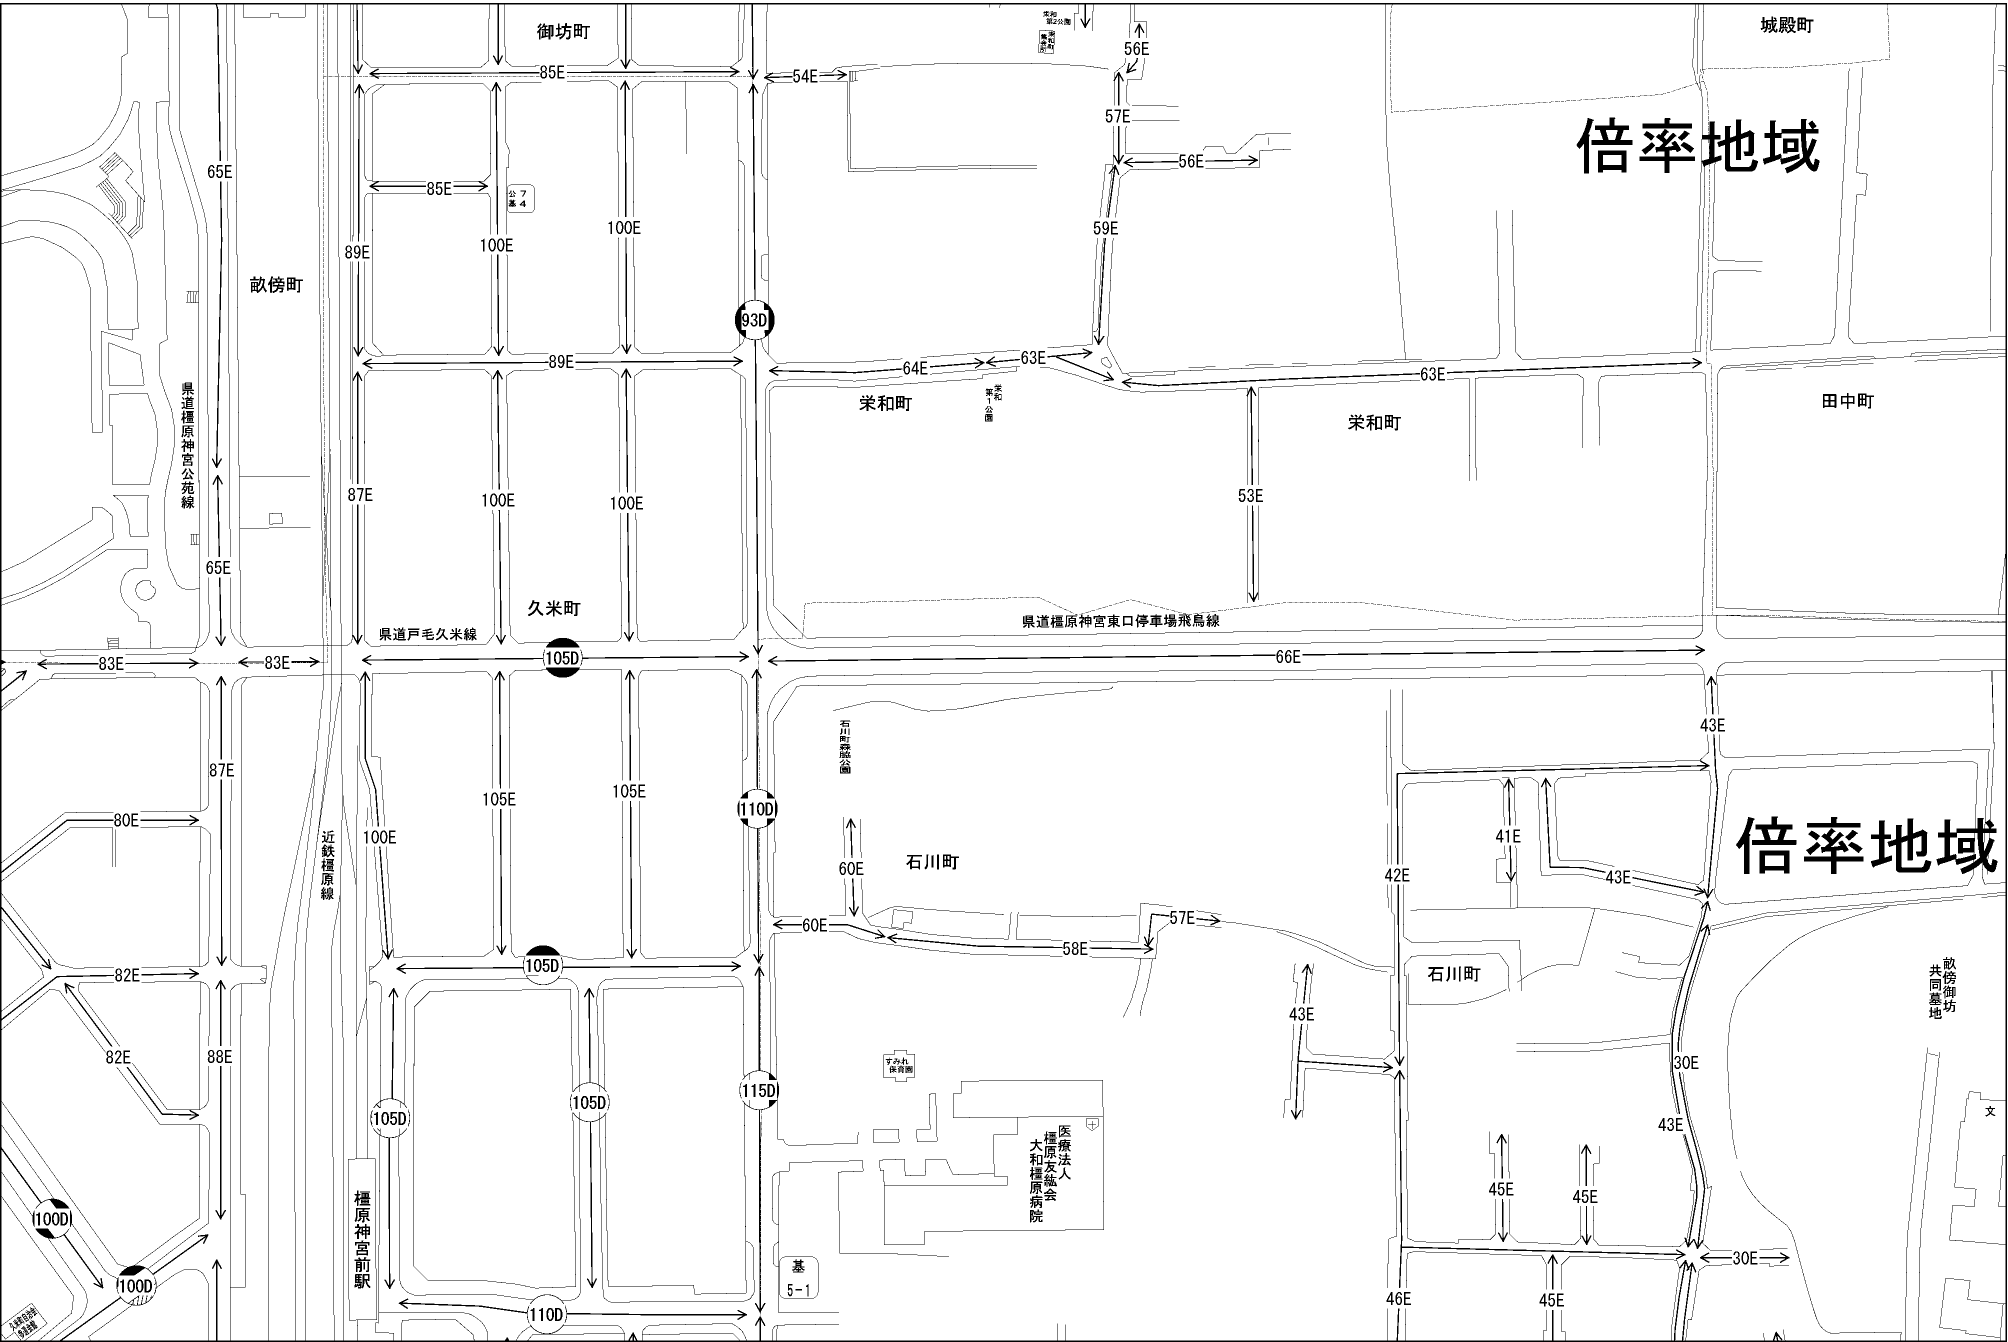

ビル街地区 高度商業地区 繁華街地区 普通商業・併用住宅地区 中小工場地区 大工場地区 普通住宅地区

記号	借地権割合	記号	借地権割合
A	90%	E	50%
B	80%	F	40%
C	70%	G	30%
D	60%		

令和
2
74179

倍率地域

倍率地域

敬傍御坊
共同墓地