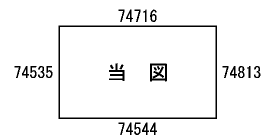

ビル街地区 高度商業地区 繁華街地区 普通商業・併用住宅地区 中小工場地区 大工場地区 普通住宅地区

記号	借地権割合	記号	借地権割合
A	90%	E	50%
B	80%	F	40%
C	70%	G	30%
D	60%		

広陵町  
香芝市  
(葛城署)