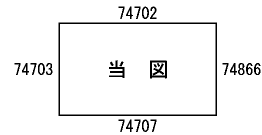

ビル街地区 高度商業地区 繁華街地区 普通商業・併用住宅地区 中小工場地区 大工場地区 普通住宅地区

記号	借地権割合	記号	借地権割合
A	90%	E	50%
B	80%	F	40%
C	70%	G	30%
D	60%		

河合町
上牧町
(葛城署)

久美ヶ丘1丁目
20
19