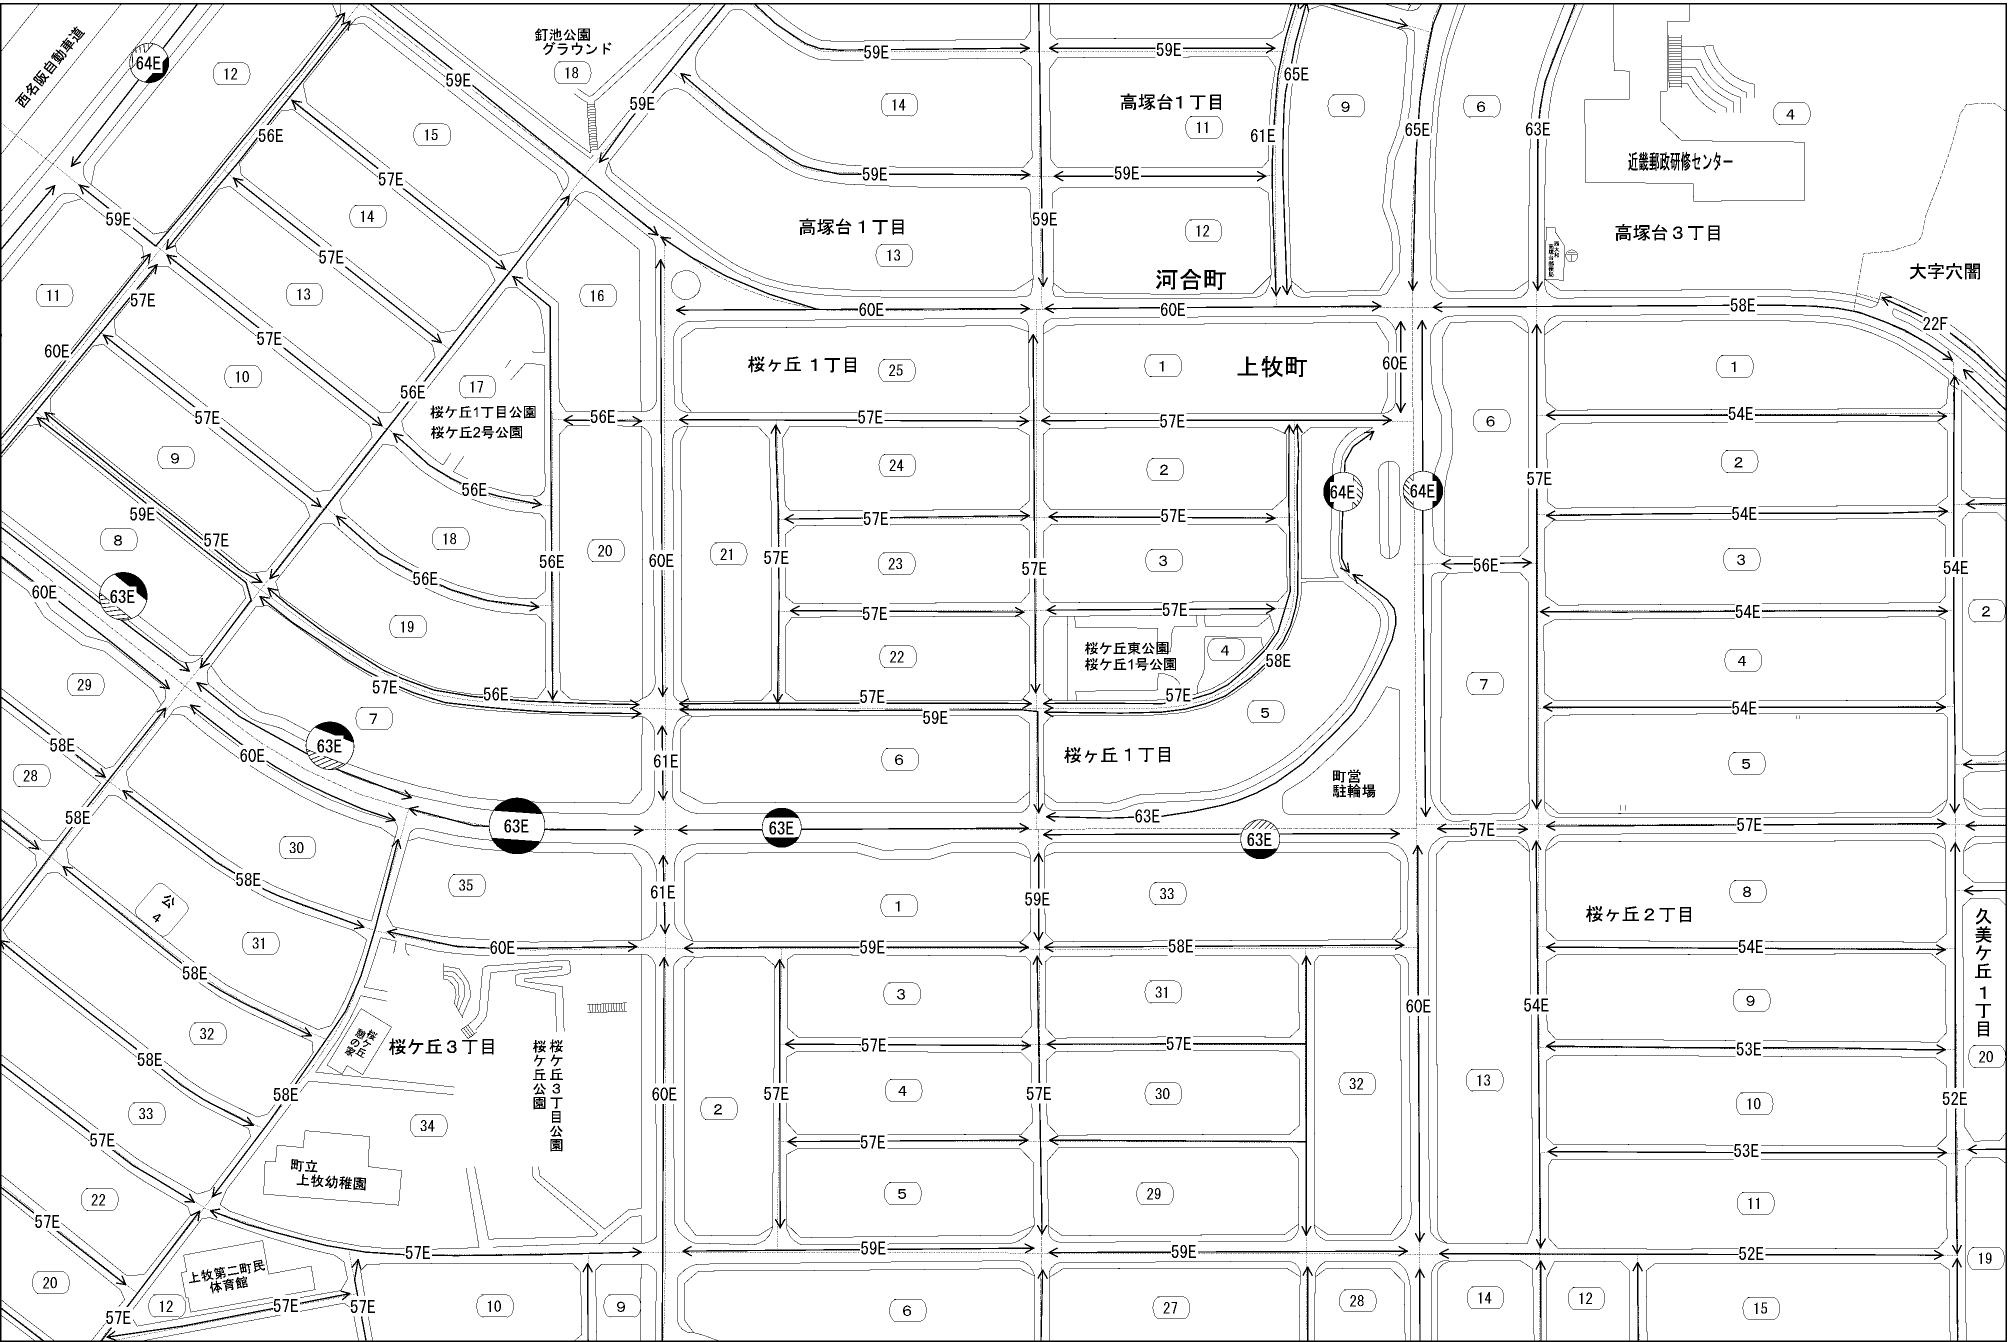

ビル街地区 高度商業地区 繁華街地区 普通商業・併用住宅地区 中小工場地区 大工場地区 普通住宅地区

記号	借地権割合	記号	借地権割合
A	90%	E	50%
B	80%	F	40%
C	70%	G	30%
D	60%		

河合町
上牧町
(葛城署)

久美ヶ丘1丁目
20
19