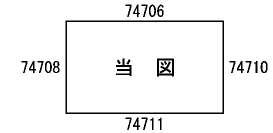

ビル街地区 高度商業地区 繁華街地区 普通商業・併用住宅地区 中小工場地区 大工場地区 普通住宅地区

記号	借地権割合	記号	借地権割合
A	90%	E	50%
B	80%	F	40%
C	70%	G	30%
D	60%		

上牧町  
(葛城署)