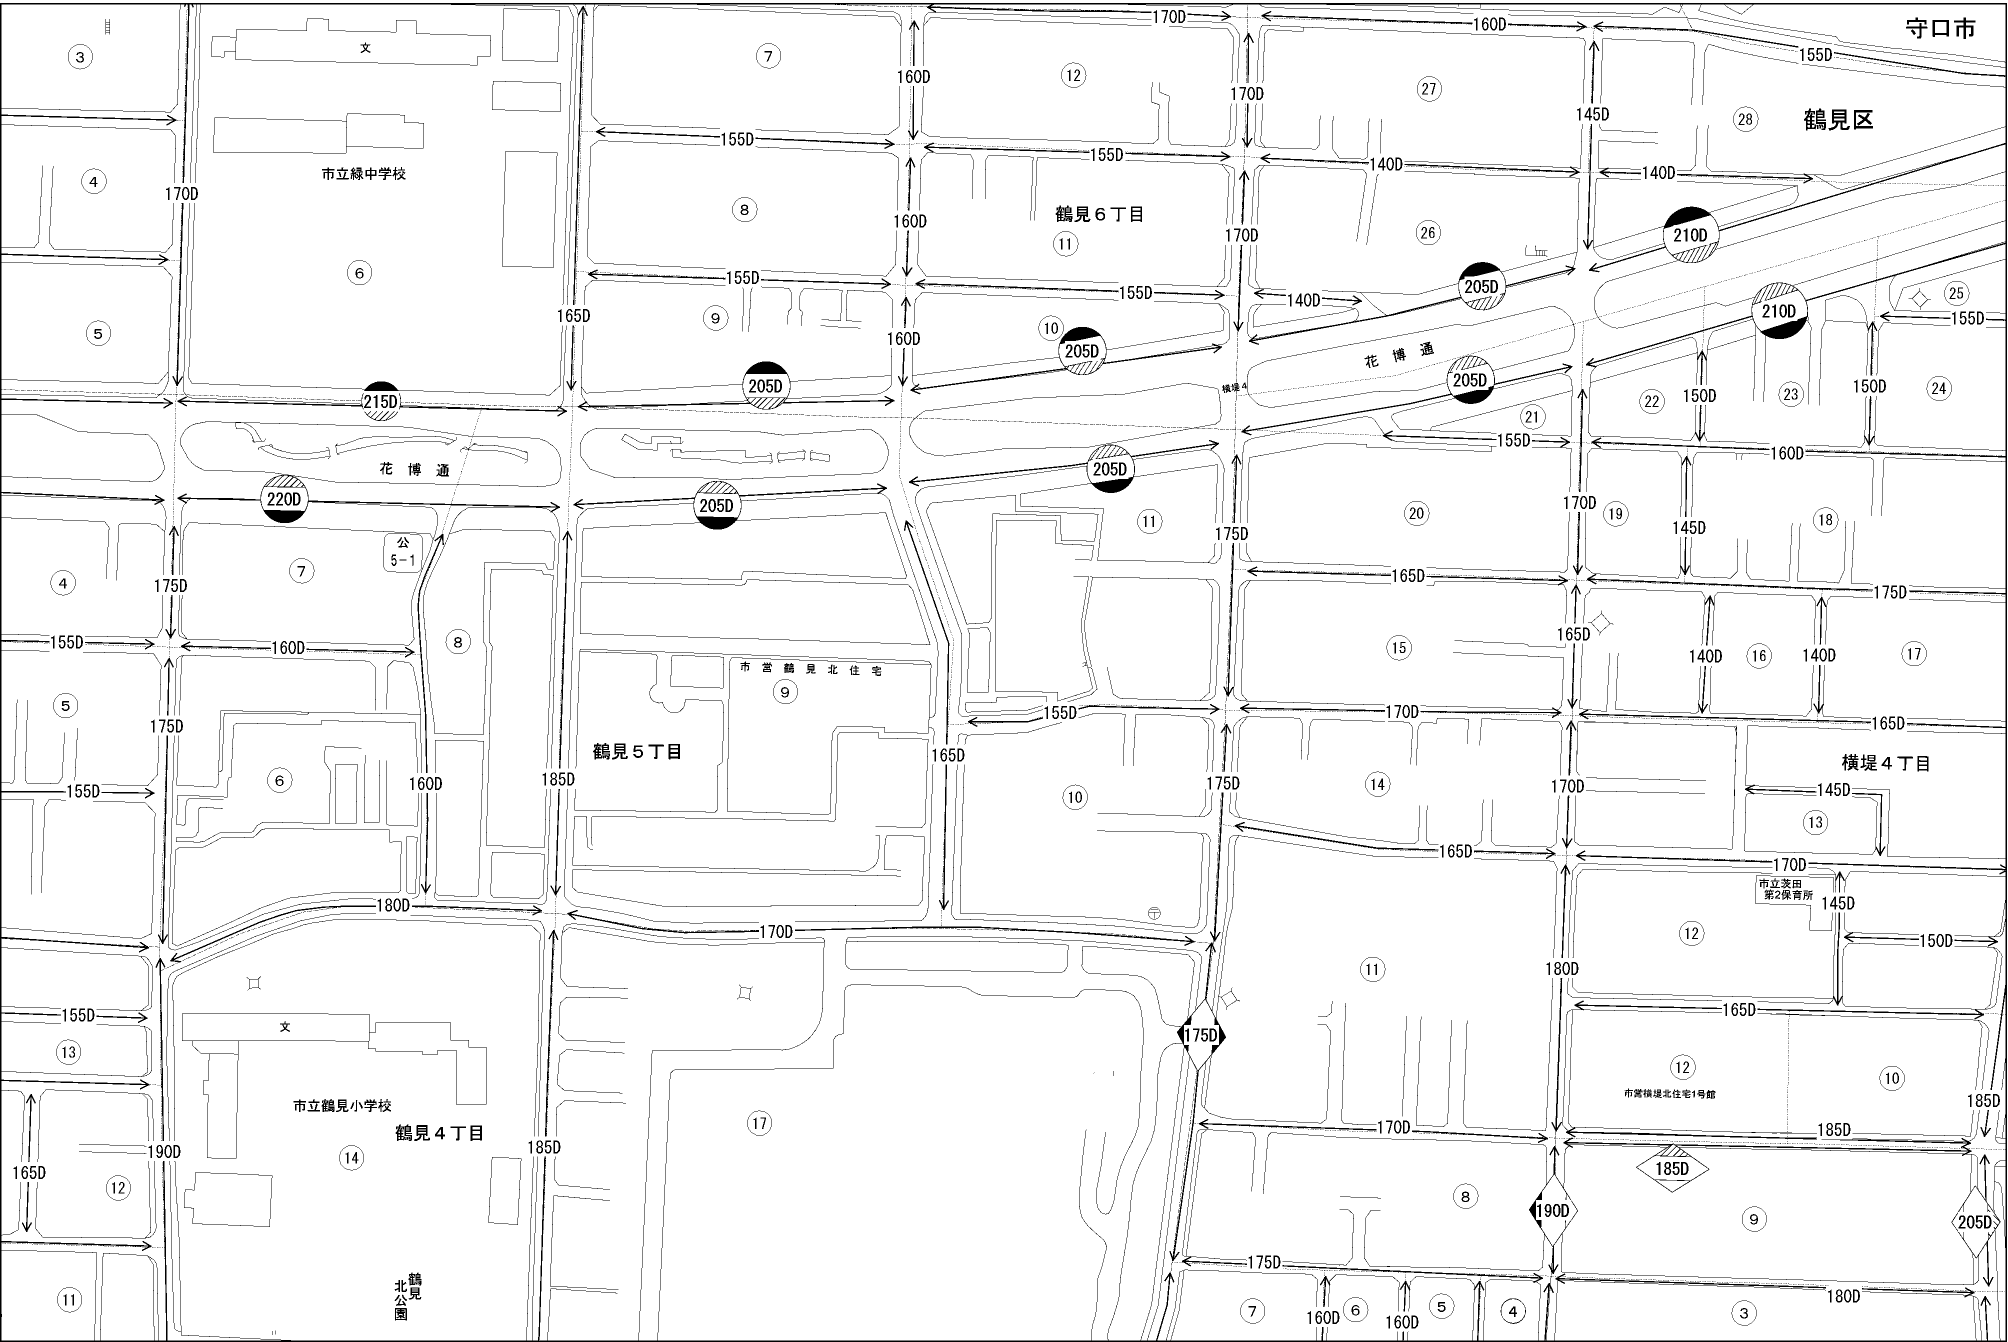

ビル街地区 高度商業地区 繁華街地区 普通商業・併用住宅地区 中小工場地区 大工場地区 普通住宅地区

| 記号 | 借地権割合 | 記号 | 借地権割合 |
|----|-------|----|-------|
| A | 90% | E | 50% |
| B | 80% | F | 40% |
| C | 70% | G | 30% |
| D | 60% | | |

鶴見区
(城東署)

守口市

鶴見区

横堤4丁目

市立緑中学校

鶴見6丁目

花博通

市営鶴見北住宅

鶴見5丁目

市立鶴見小学校

鶴見4丁目