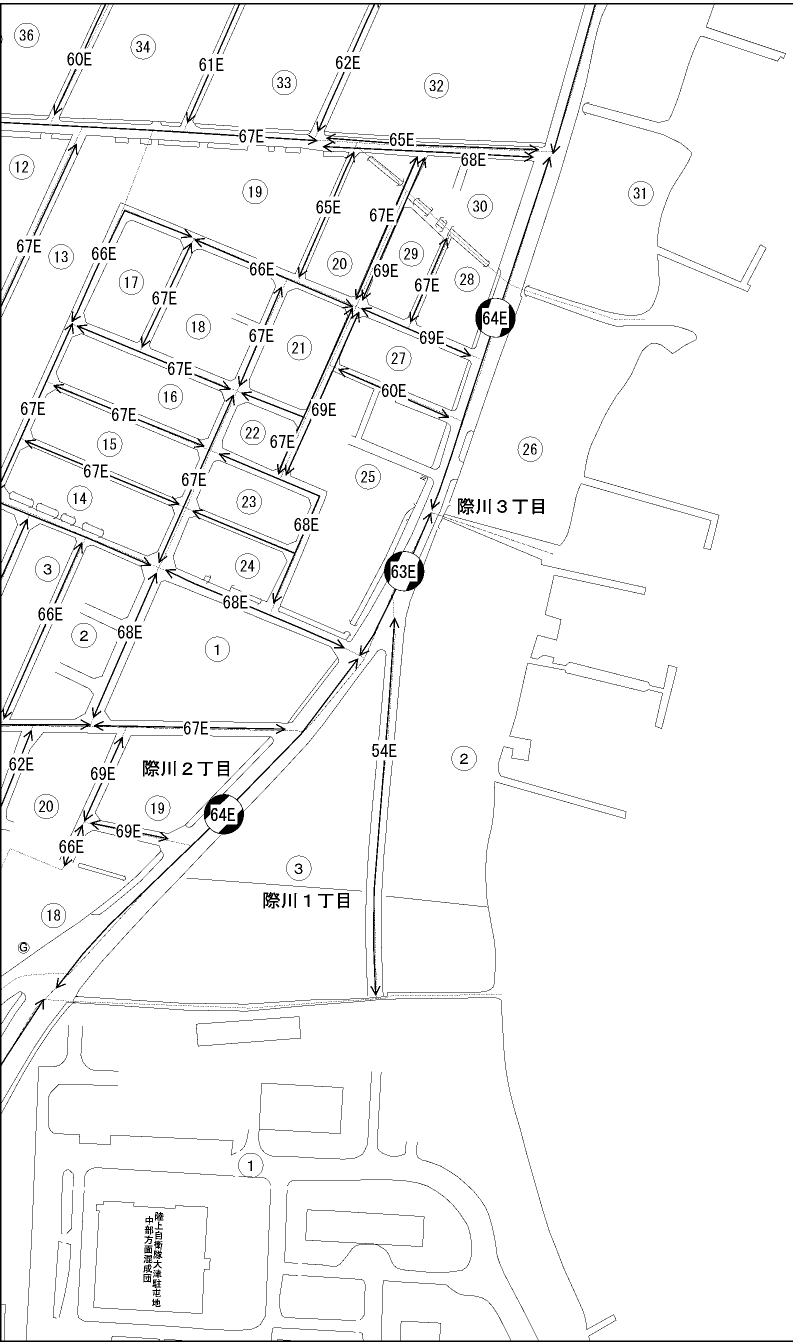

ビル街地区 高度商業地区 繁華街地区 普通商業・併用住宅地区 中小工場地区 大工場地区 普通住宅地区

記号	借地権割合	記号	借地権割合
A	90%	E	50%
B	80%	F	40%
C	70%	G	30%
D	60%		

大津市
(大津署)

琵琶湖