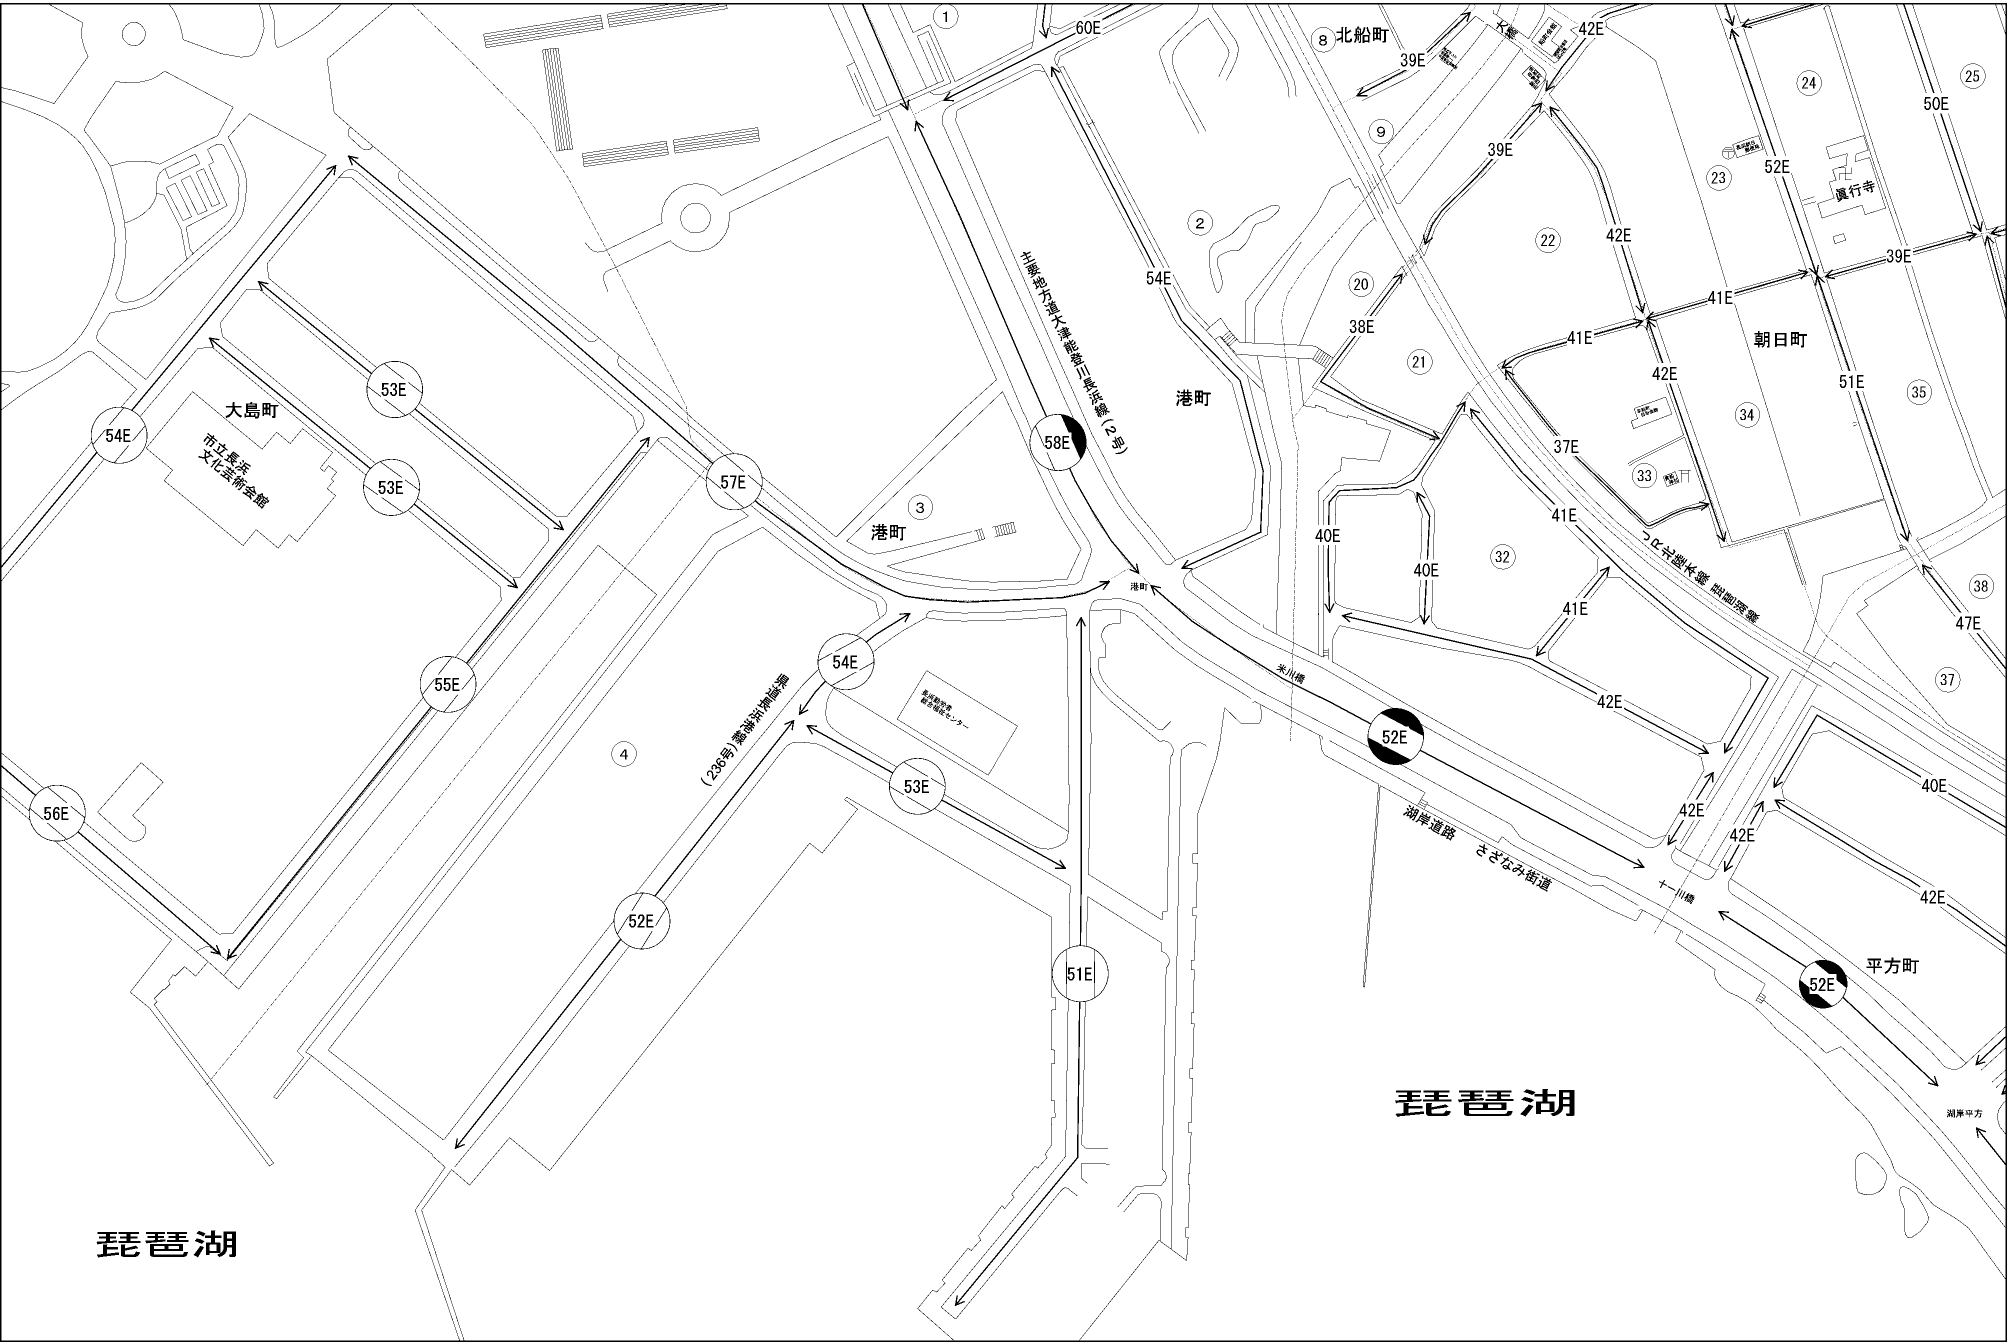

ビル街地区 高度商業地区 繁華街地区 普通商業・併用住宅地区 中小工場地区 大工場地区 普通住宅地区

記号	借地権割合	記号	借地権割合
A	90%	E	50%
B	80%	F	40%
C	70%	G	30%
D	60%		

琵琶湖

琵琶湖