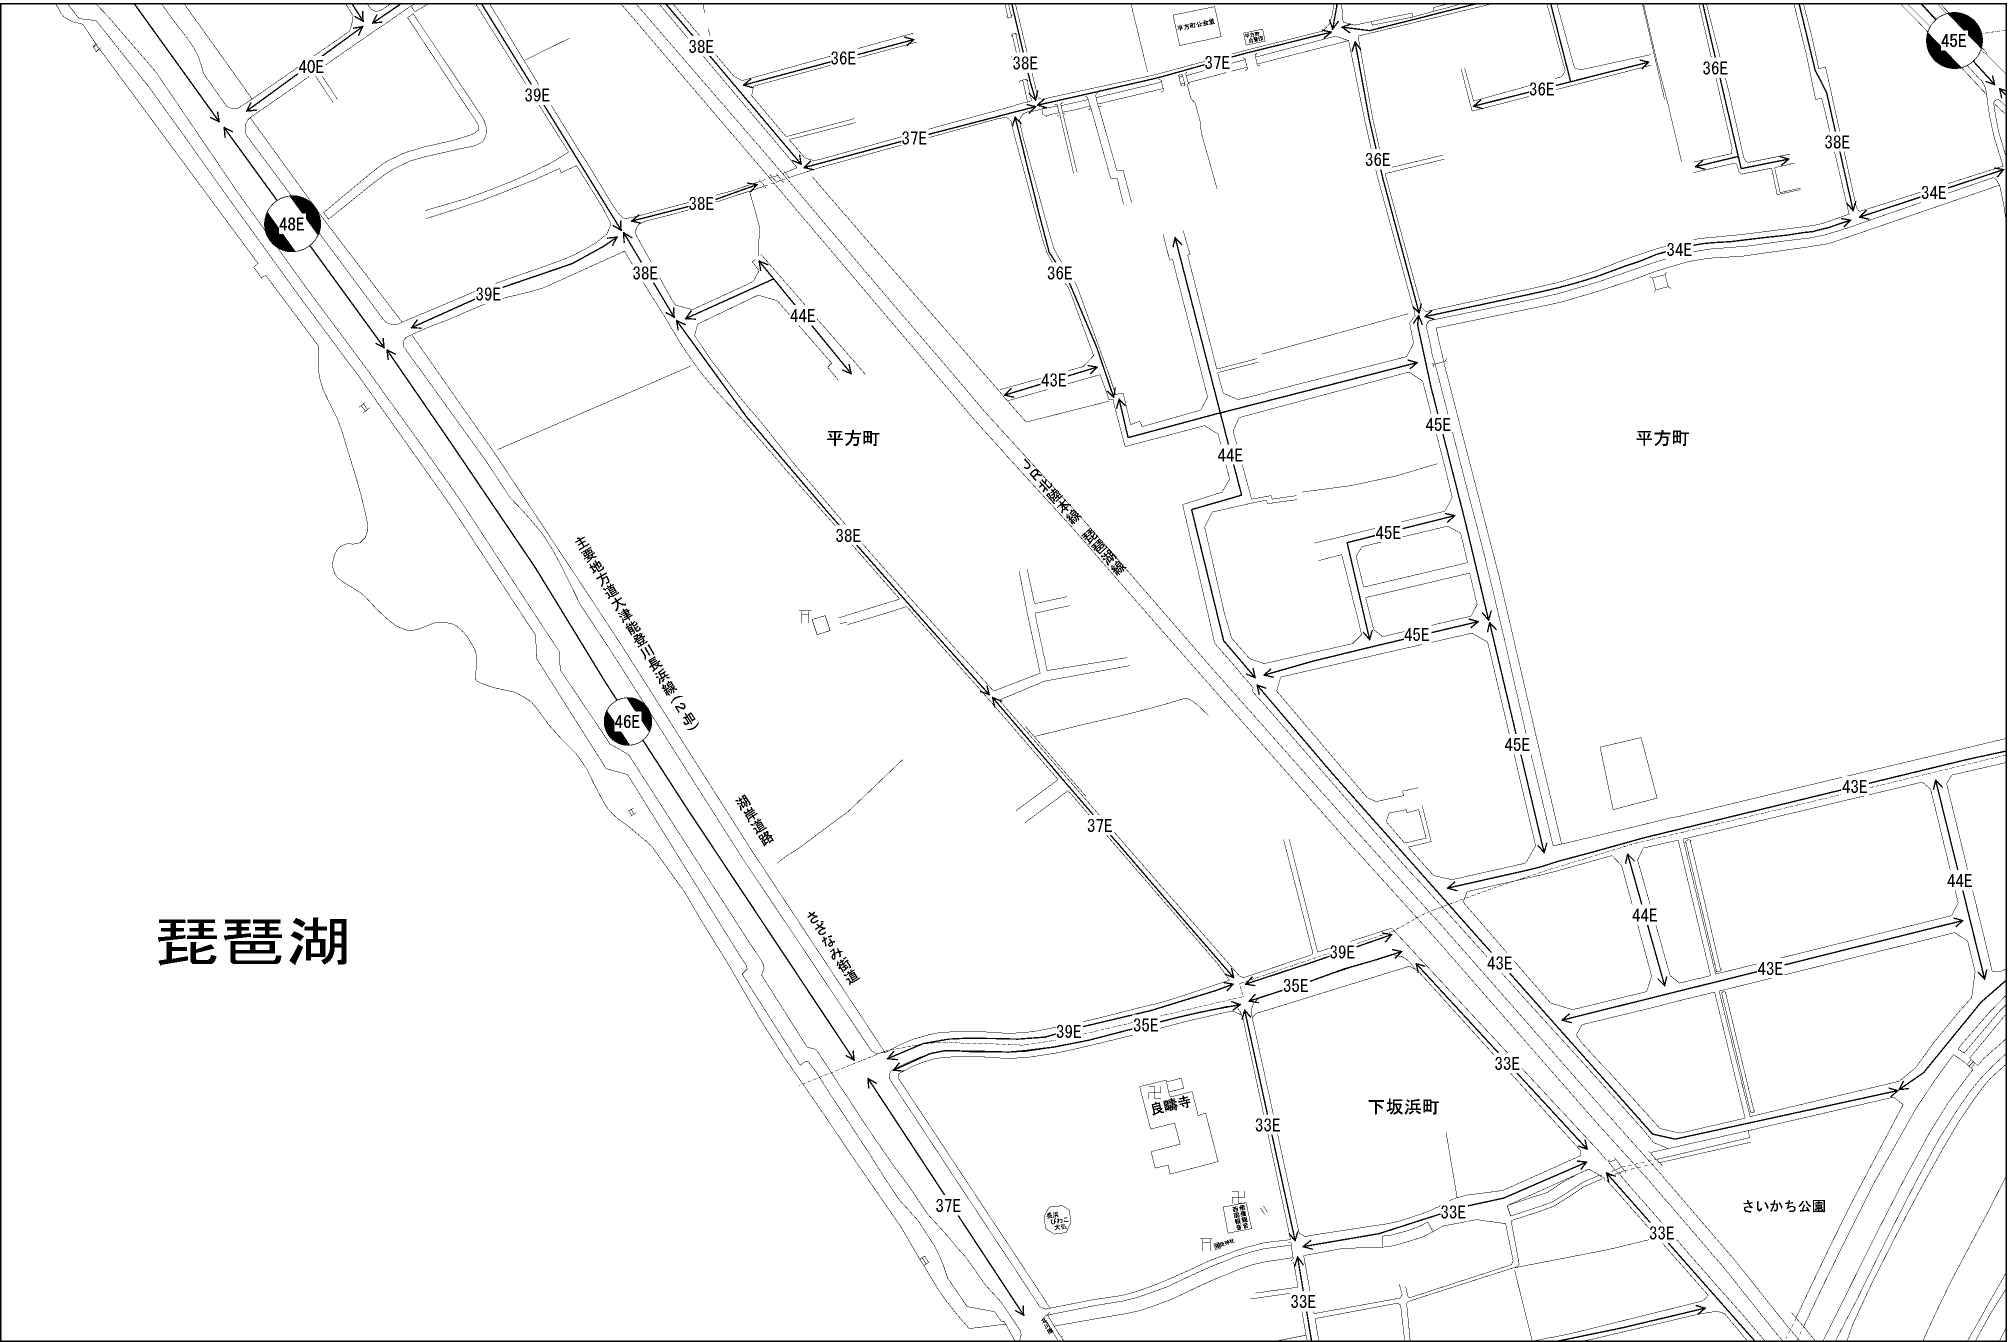

ビル街地区 高度商業地区 繁華街地区 普通商業・併用住宅地区 中小工場地区 大工場地区 普通住宅地区

記号	借地権割合	記号	借地権割合
A	90%	E	50%
B	80%	F	40%
C	70%	G	30%
D	60%		

長浜市
(長浜署)

琵琶湖

平方町

平方町

下坂浜町

さいかち公園