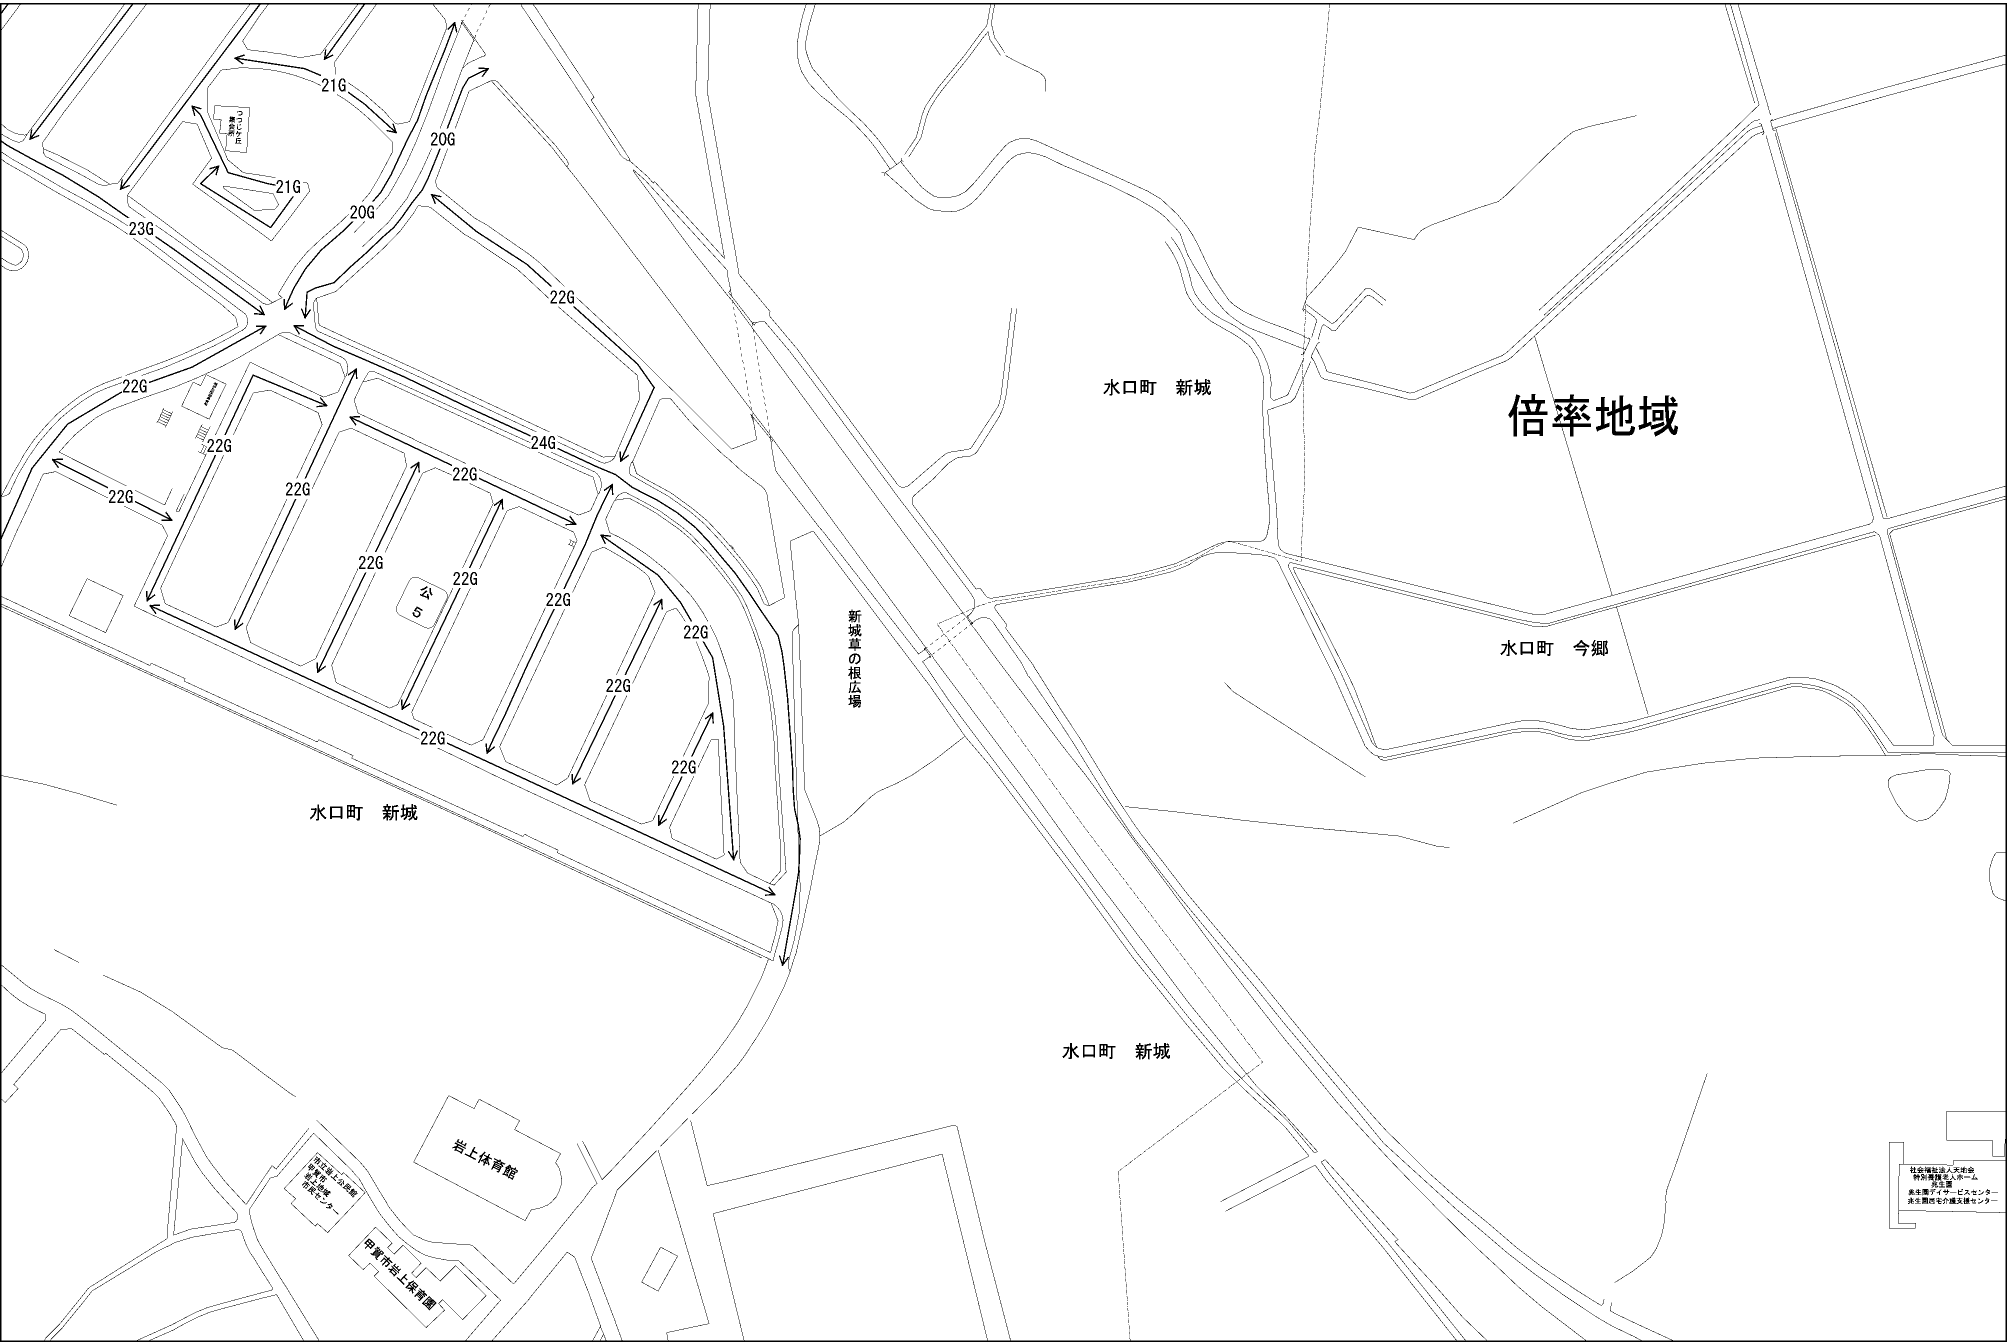

ビル街地区 高度商業地区 繁華街地区 普通商業・併用住宅地区 中小工場地区 大工場地区 普通住宅地区

記号	借地権割合	記号	借地権割合
A	90%	E	50%
B	80%	F	40%
C	70%	G	30%
D	60%		

06025
06029
当 図

甲賀市
(水口署)

甲賀市地籍センター
甲賀市地籍センター
甲賀市地籍センター
甲賀市地籍センター
甲賀市地籍センター