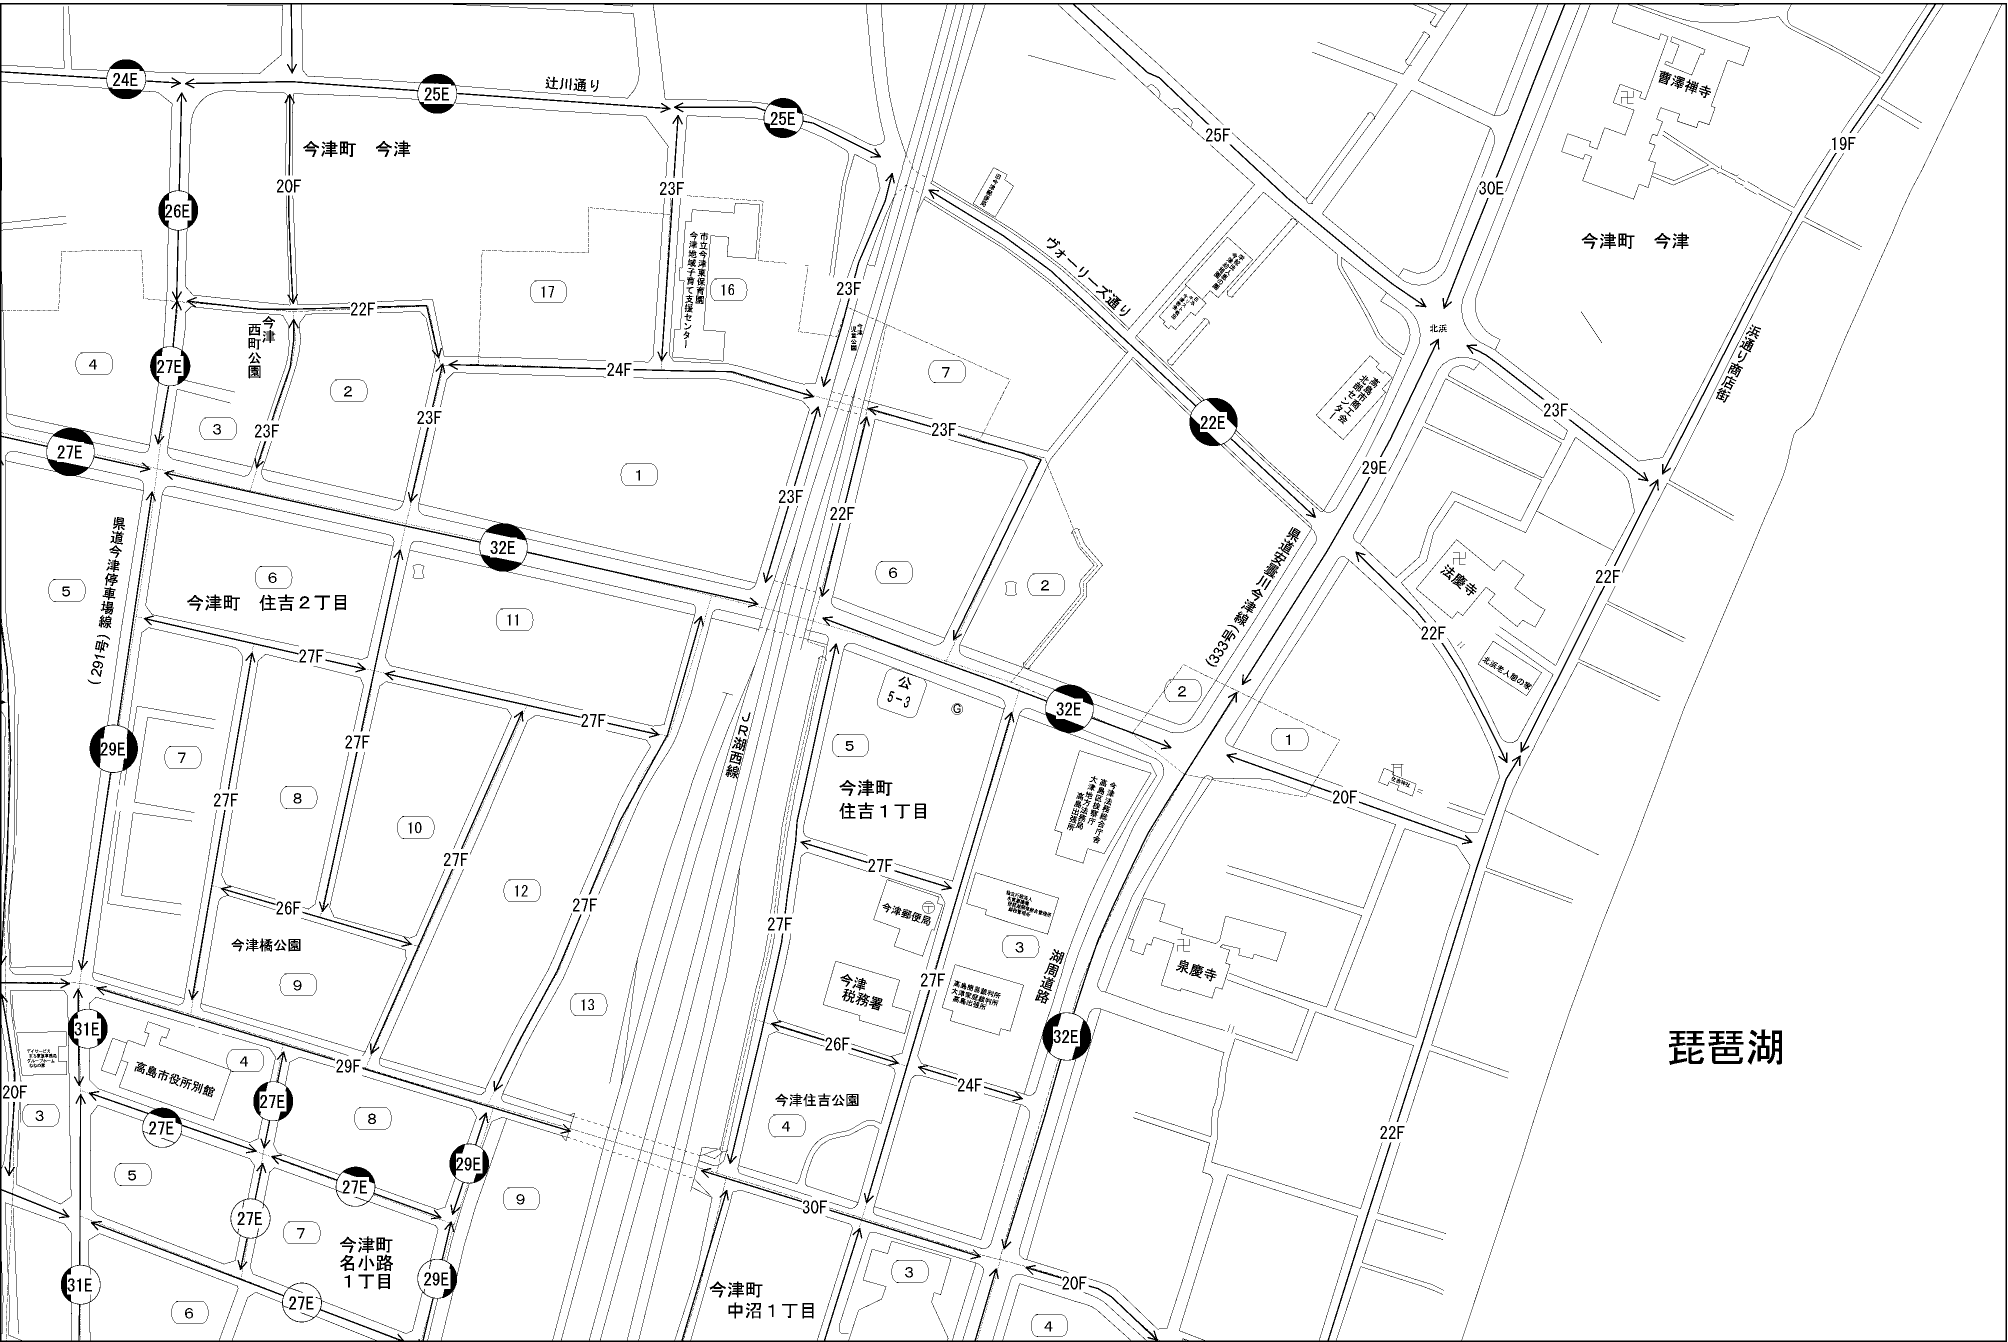

ビル街地区 高度商業地区 繁華街地区 普通商業・併用住宅地区 中小工場地区 大工場地区 普通住宅地区

記号	借地権割合	記号	借地権割合
A	90%	E	50%
B	80%	F	40%
C	70%	G	30%
D	60%		

高島市  
(今津署)

琵琶湖