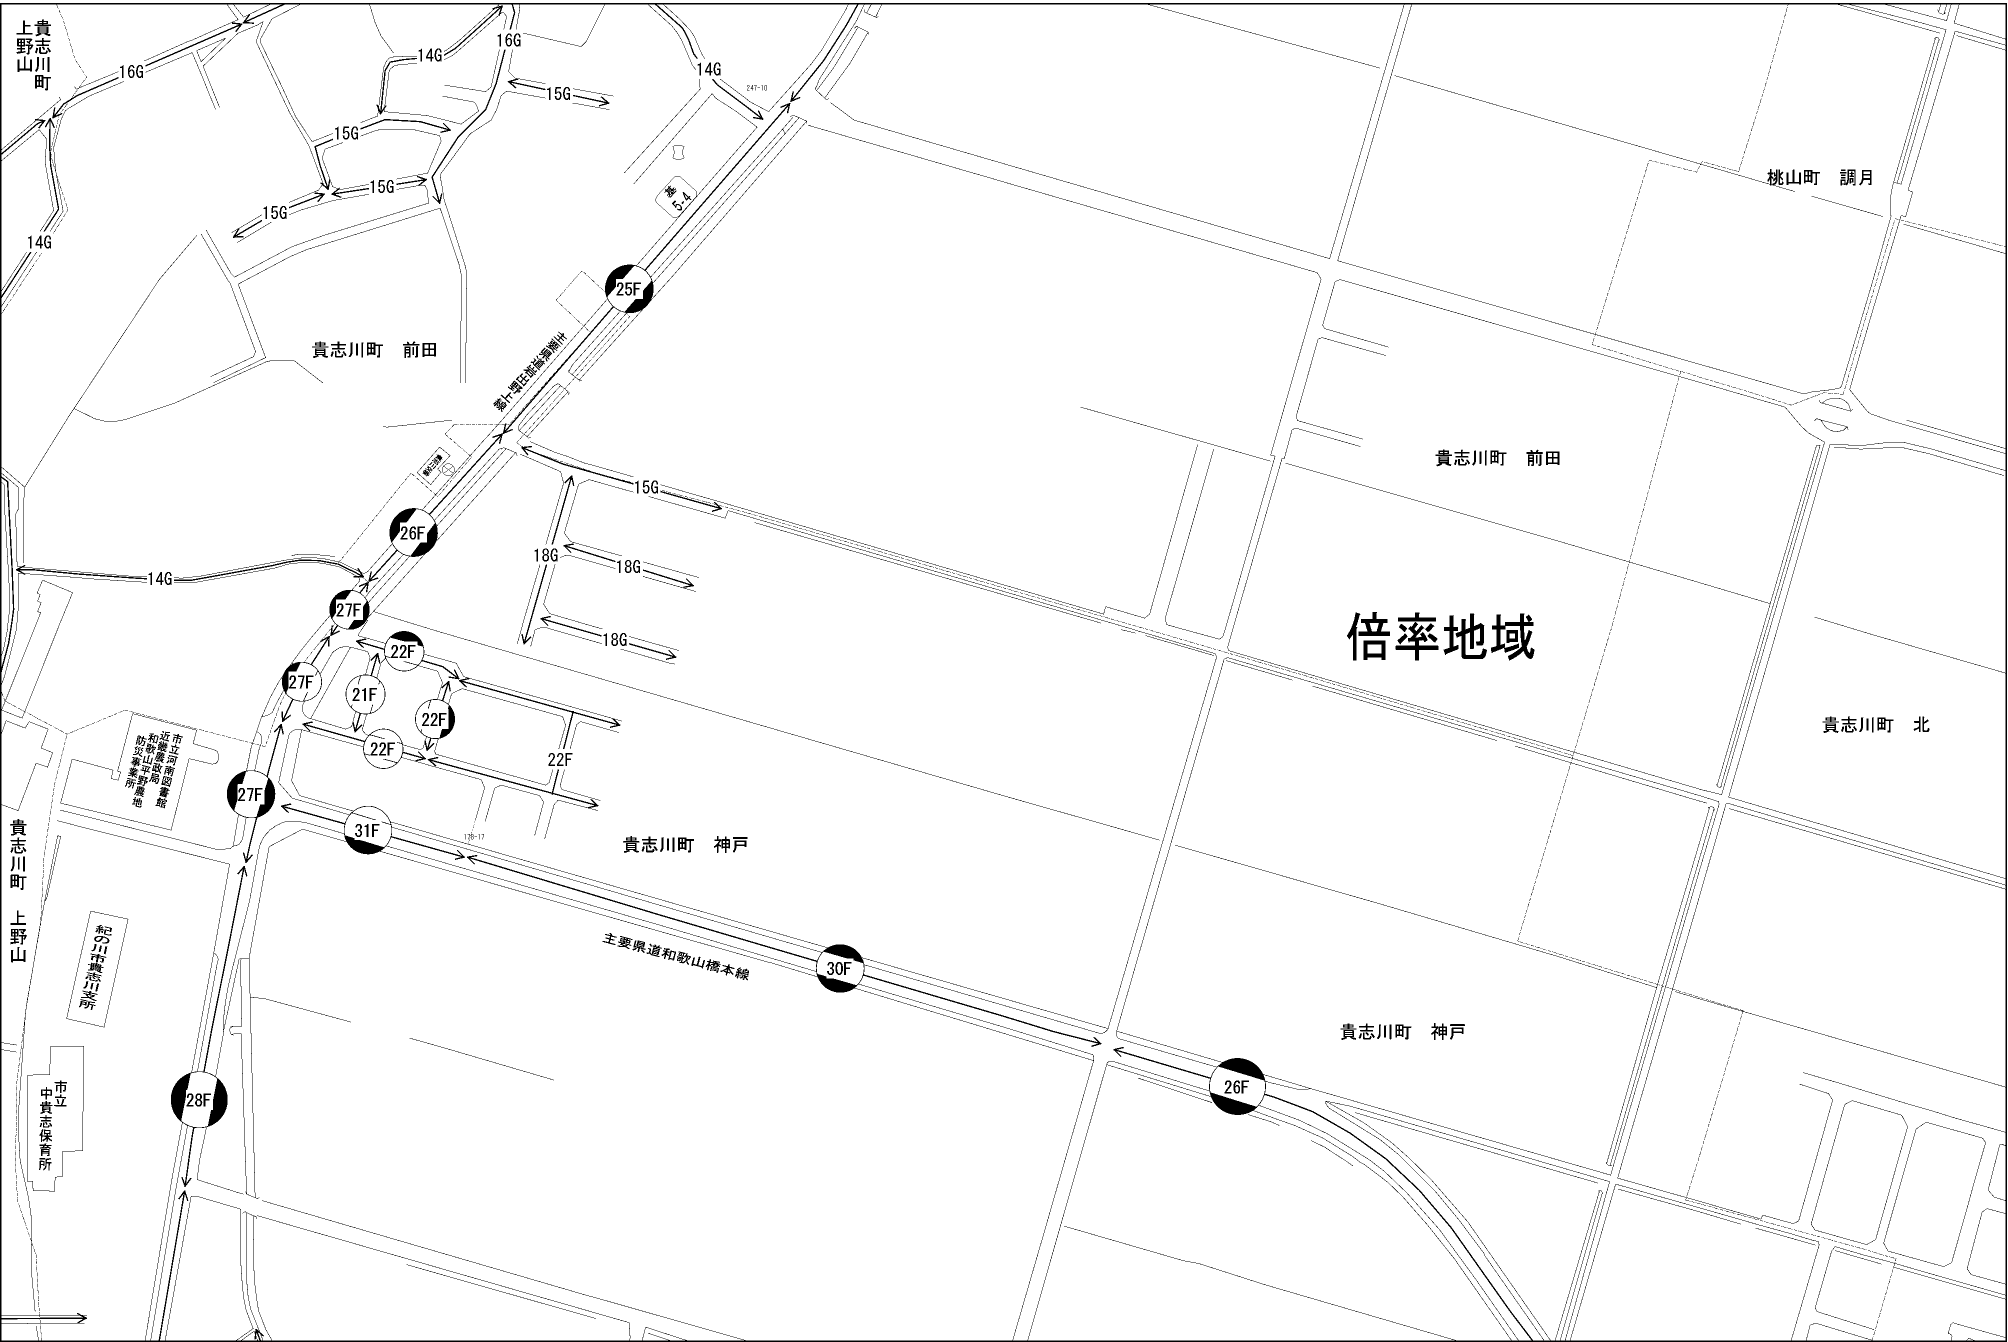

ビル街地区 高度商業地区 繁華街地区 普通商業・併用住宅地区 中小工場地区 大工場地区 普通住宅地区

記号	借地権割合	記号	借地権割合
A	90%	E	50%
B	80%	F	40%
C	70%	G	30%
D	60%		

紀の川市
(粉河署)

貴志川町
上野山

桃山町 調月

貴志川町 前田

貴志川町 前田

倍率地域

貴志川町 北

貴志川町 神戸

貴志川町 神戸

近畿府南紀支庁
和歌山県
粉河市
貴志川町
中貴志保育所
紀の川市貴志川支所

市立
中貴志保育所

主要県道と歌山橋本線