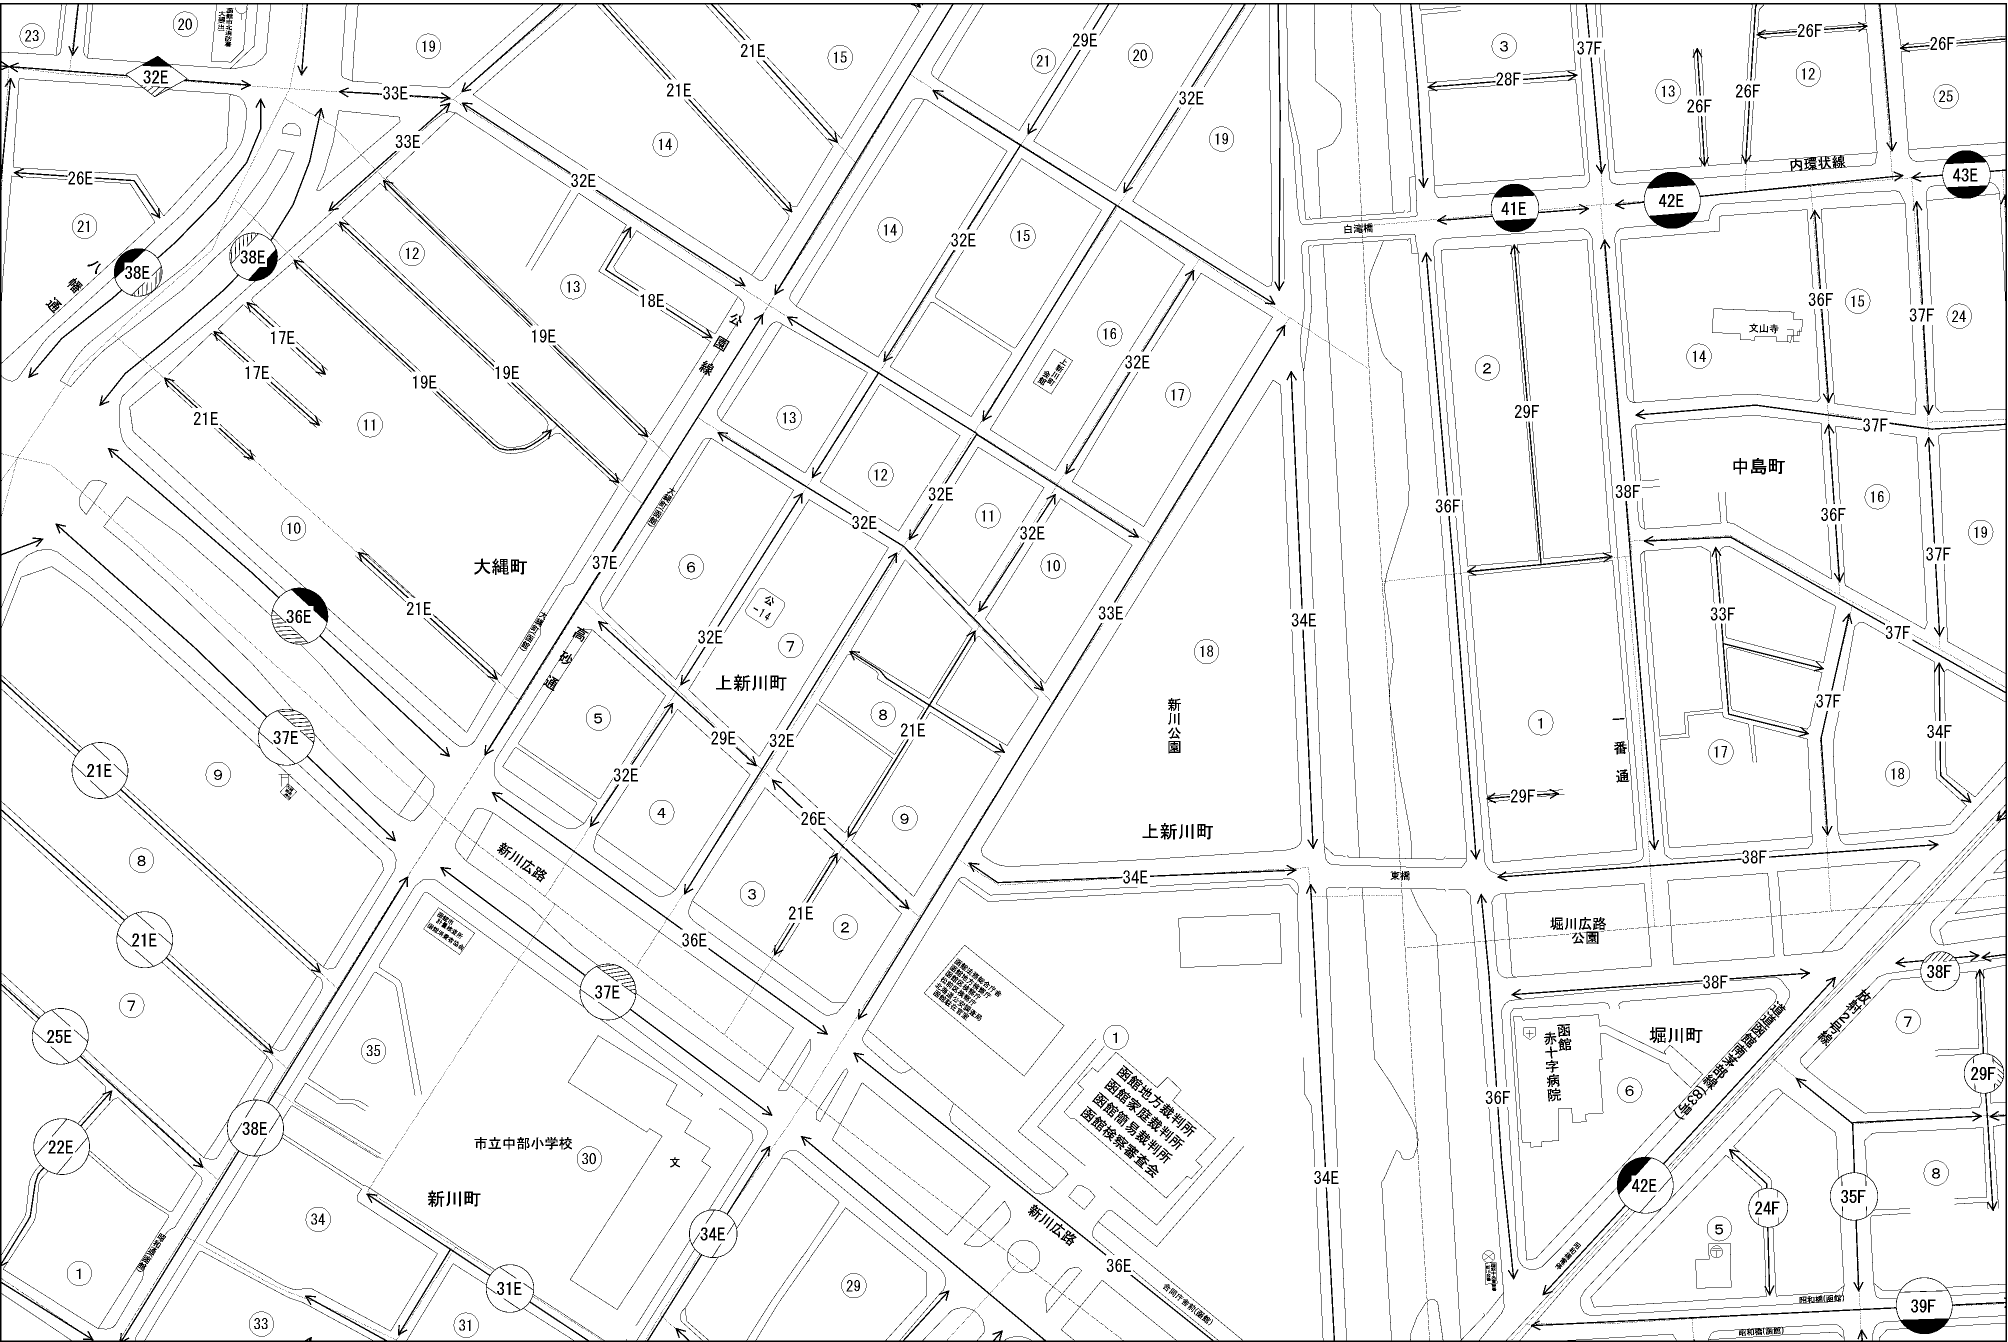

ビル街地区 高度商業地区 繁華街地区 普通商業・併用住宅地区 中小工場地区 大工場地区 普通住宅地区

記号	借地権割合	記号	借地権割合
A	90%	E	50%
B	80%	F	40%
C	70%	G	30%
D	60%		

函館市
(函館署)

函館地方裁判所
函館家庭裁判所
函館簡易裁判所
函館検察審査会

赤十字病院

堀川町

市立中部小学校

(5号) 東洋水産物産部

新川町

新川路

新川路

新川路

新川路

新川路

新川路

新川路