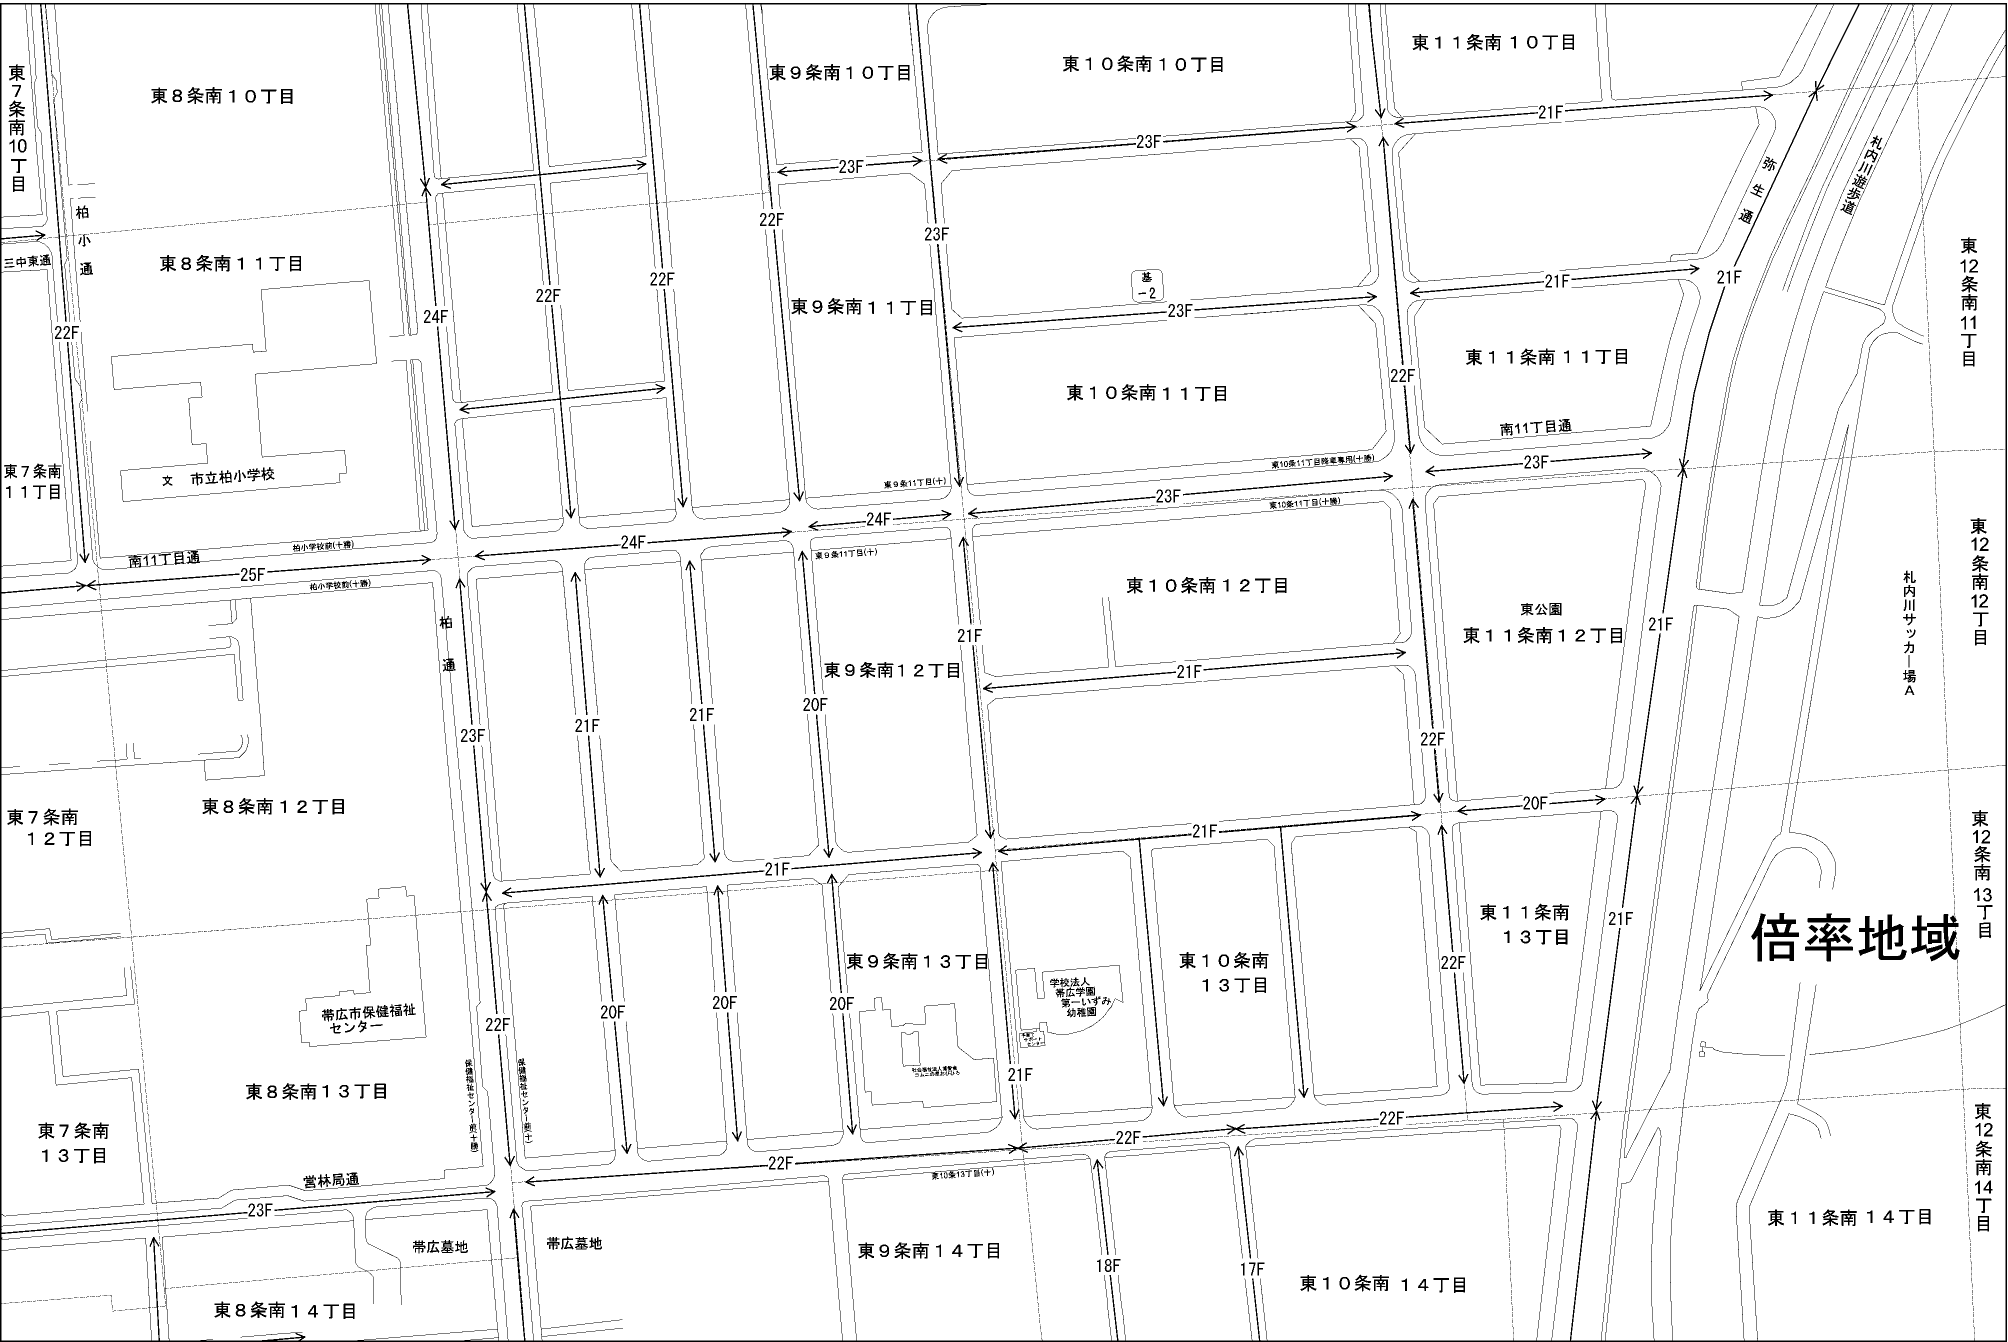

ビル街地区 高度商業地区 繁華街地区 普通商業・併用住宅地区 中小工場地区 大工場地区 普通住宅地区

記号	借地権割合	記号	借地権割合
A	90%	E	50%
B	80%	F	40%
C	70%	G	30%
D	60%		

帯広市
(帯広署)

札内川サッカー場A

倍率地域