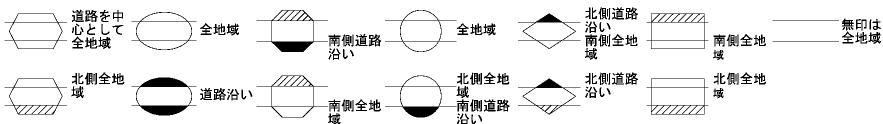

ビル街地区 高度商業地区 繁華街地区 普通商業・併用住宅地区 中小工場地区 大工場地区 普通住宅地区

記号	借地権割合	記号	借地権割合
A	90%	E	50%
B	80%	F	40%
C	70%	G	30%
D	60%		

帯広市
(帯広署)

札内川サッカー場A

倍率地域