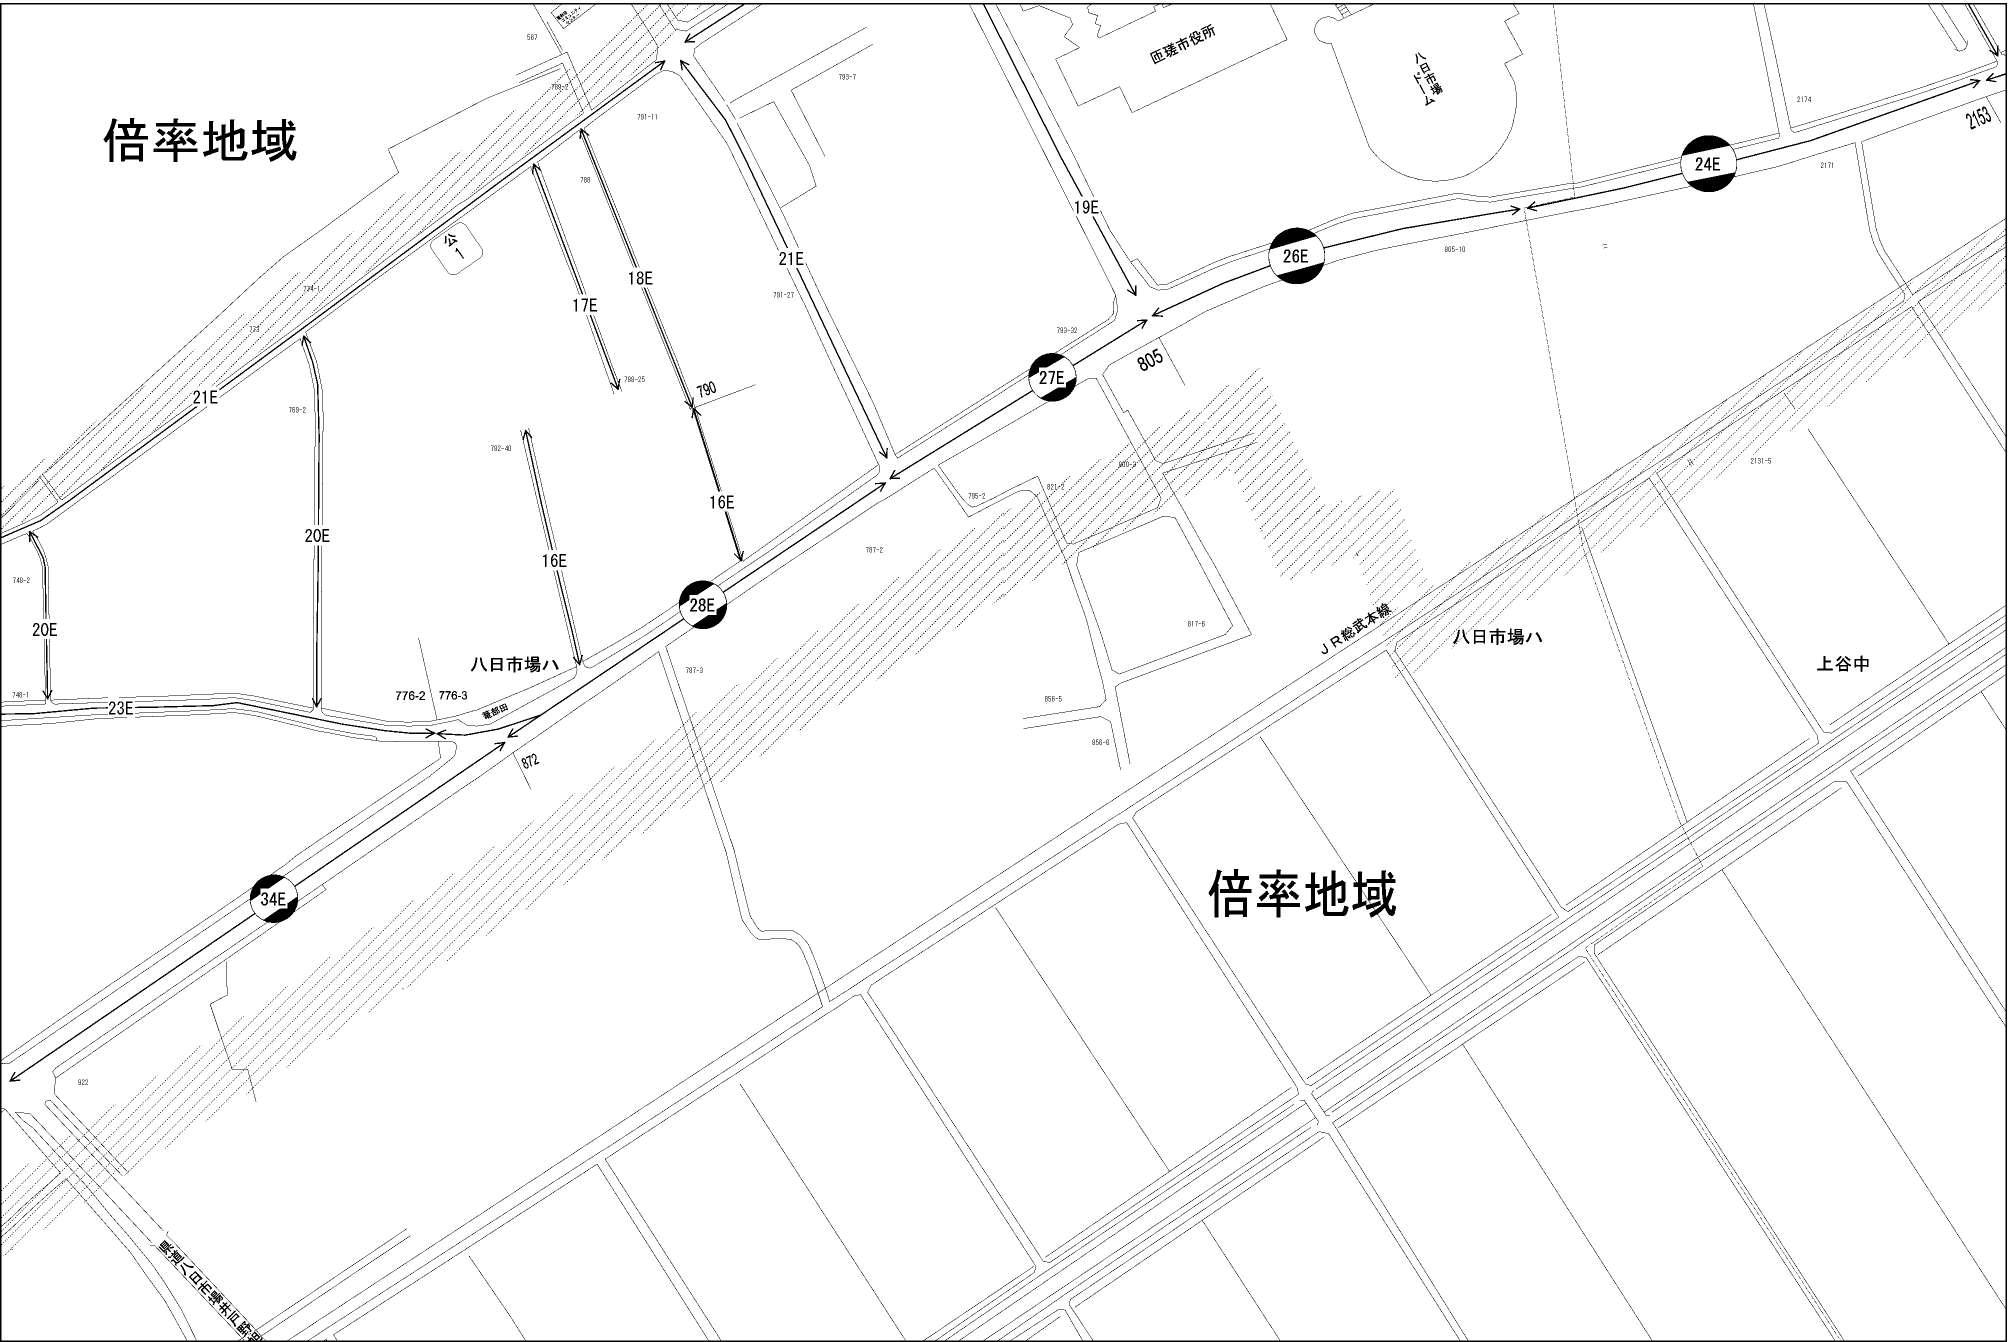

ビル街地区 高度商業地区 繁華街地区 普通商業・併用住宅地区 中小工場地区 大工場地区 普通住宅地区

記号	借地権割合	記号	借地権割合
A	90%	E	50%
B	80%	F	40%
C	70%	G	30%
D	60%		

匝瑳市  
(銚子署)

倍率地域

倍率地域