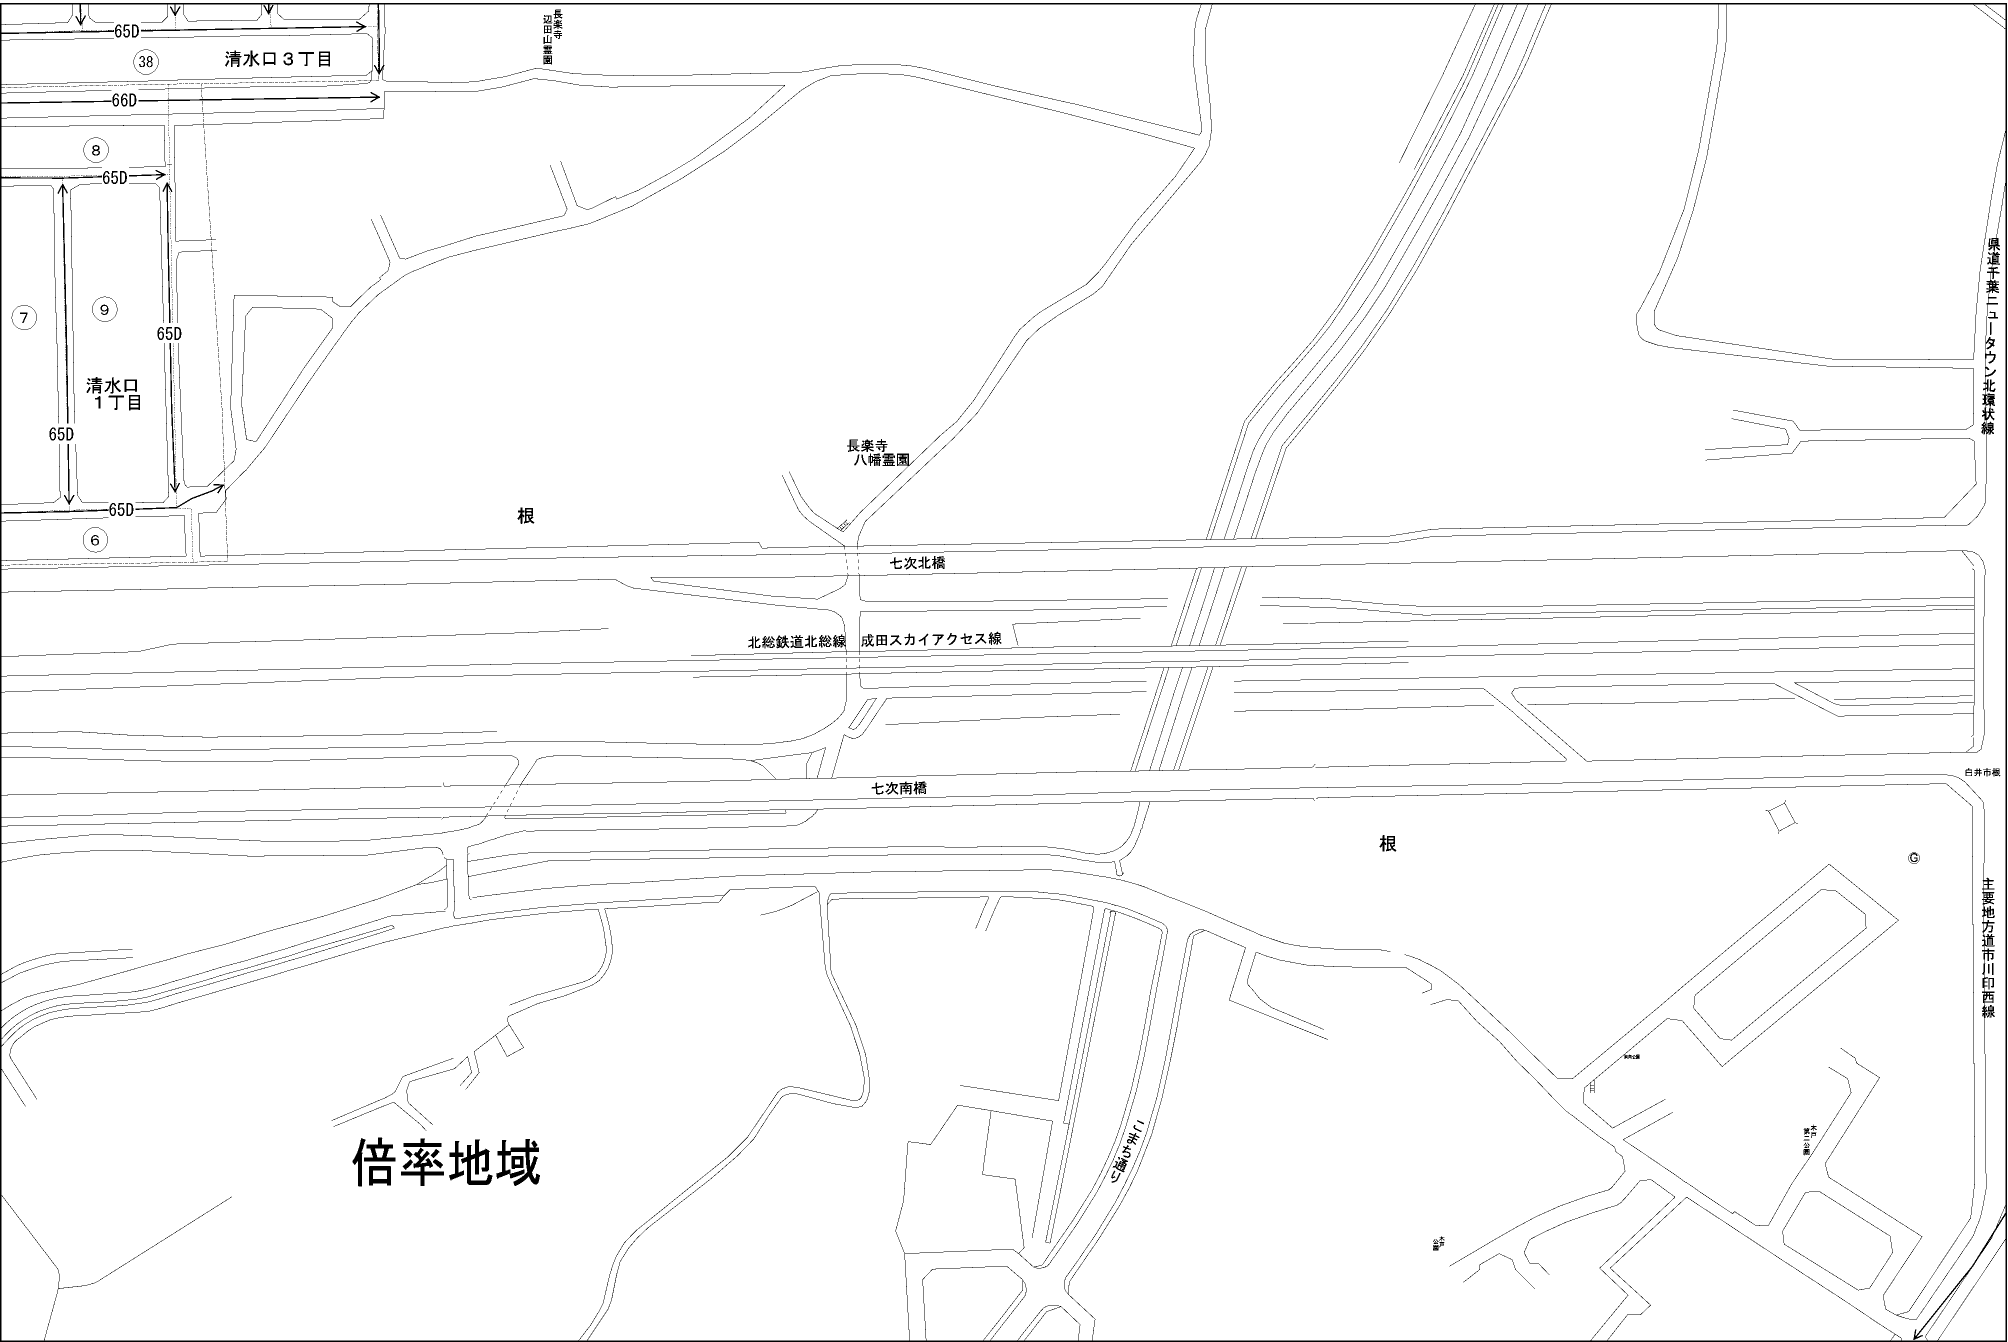

ビル街地区 高度商業地区 繁華街地区 普通商業・併用住宅地区 中小工場地区 大工場地区 普通住宅地区

記号	借地権割合	記号	借地権割合
A	90%	E	50%
B	80%	F	40%
C	70%	G	30%
D	60%		

白井市  
(成田署)

県道千葉二丁目に沿う北環状線

白井市線

主要地方道市川印西線