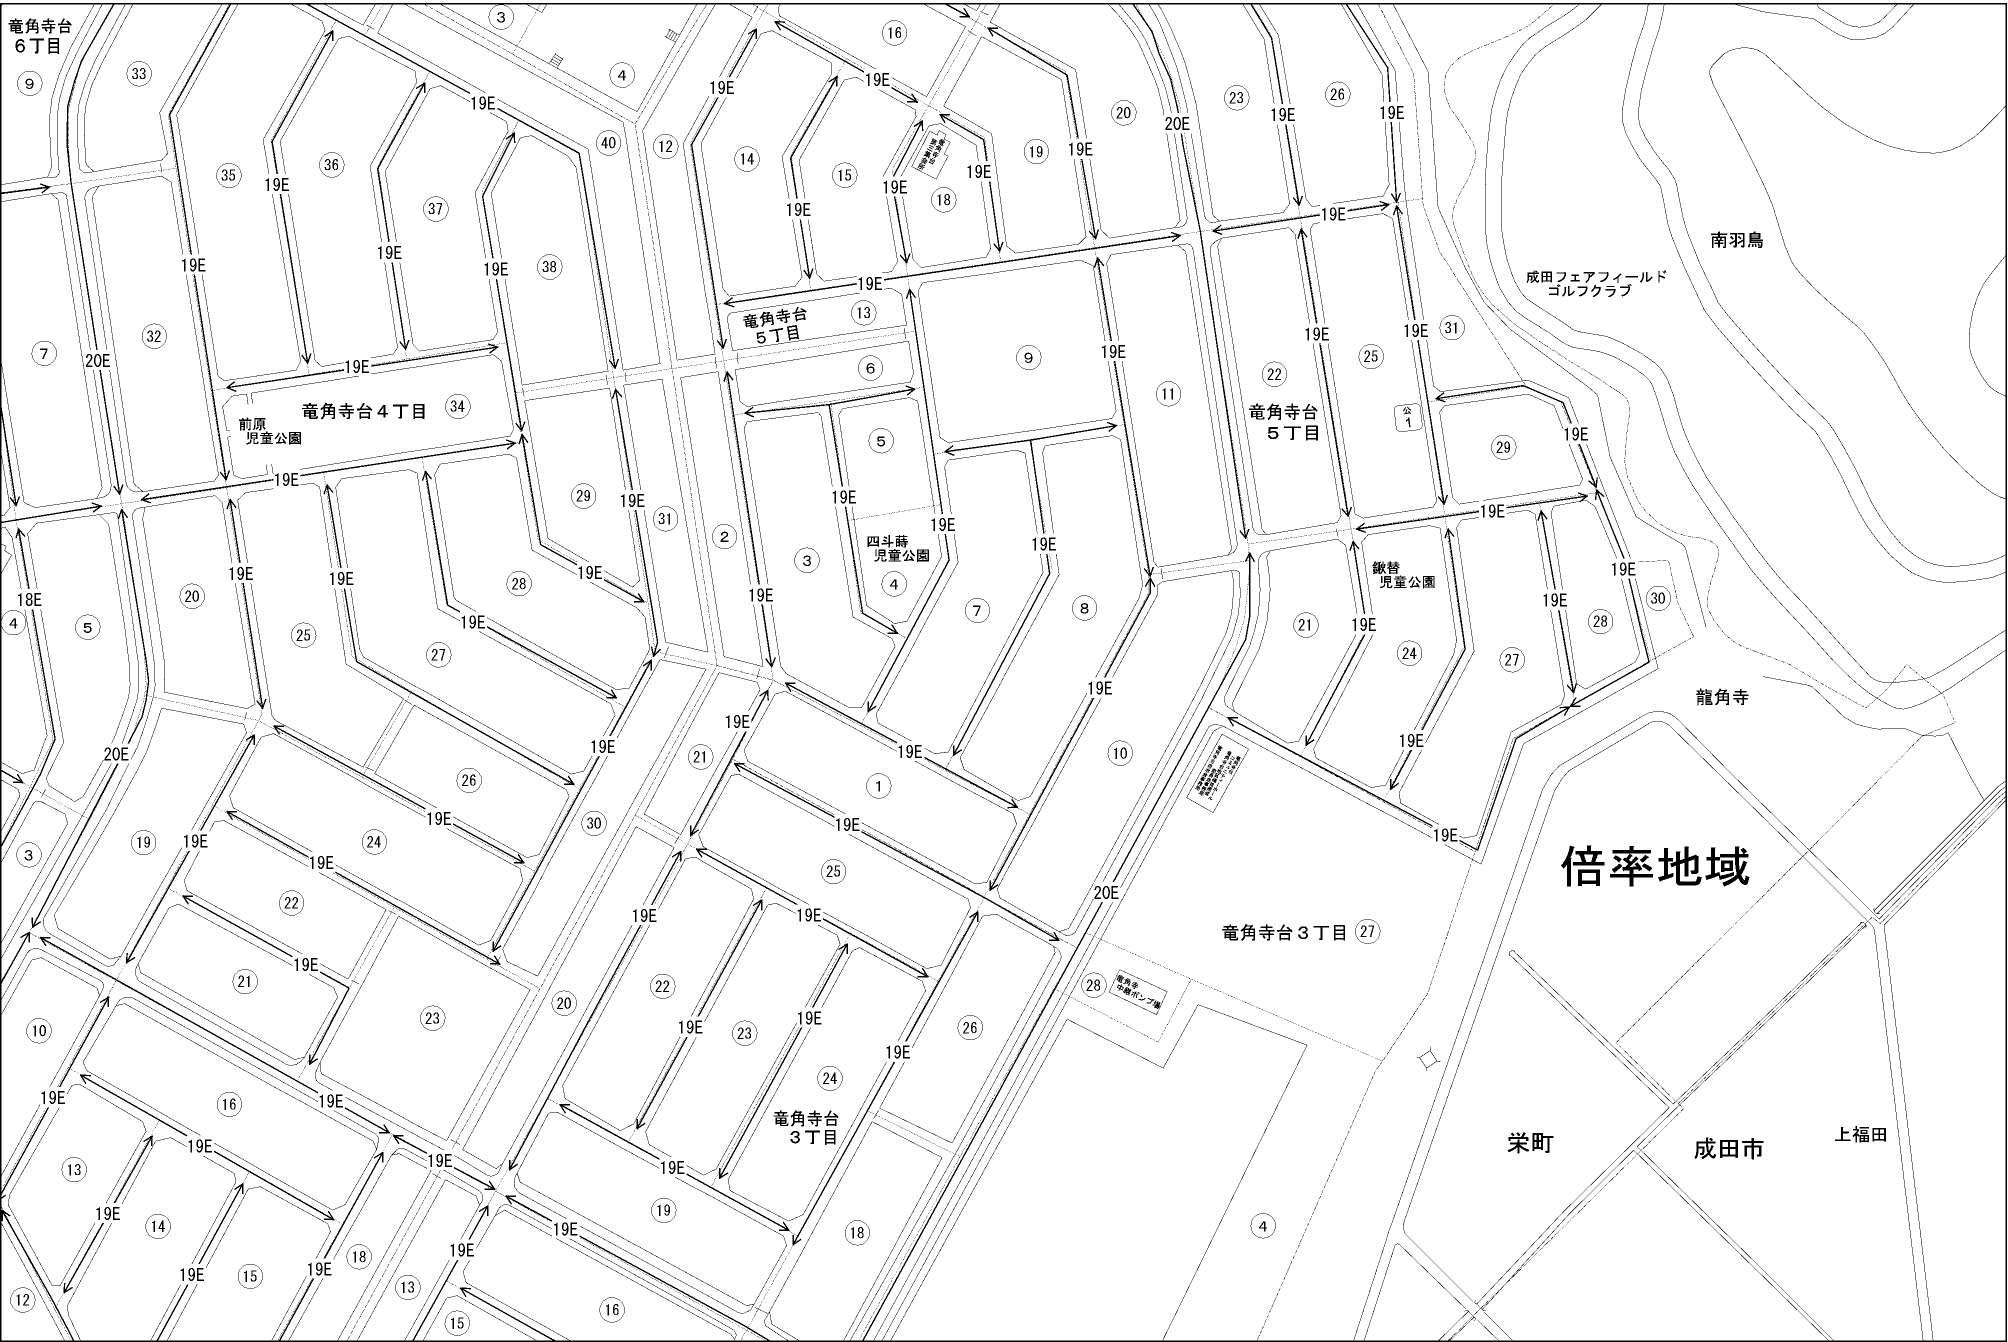

ビル街地区 高度商業地区 繁華街地区 普通商業・併用住宅地区 中小工場地区 大工場地区 普通住宅地区

記号	借地権割合	記号	借地権割合
A	90%	E	50%
B	80%	F	40%
C	70%	G	30%
D	60%		

栄町
(成田署)

倍率地域

栄町

成田市

上福田

竜角寺台 3丁目 27

前原児童公園
竜角寺台 4丁目 34

四斗蒔児童公園
4

鎌替児童公園
24

成田フェアフィールド
ゴルフクラブ

南羽鳥

龍角寺