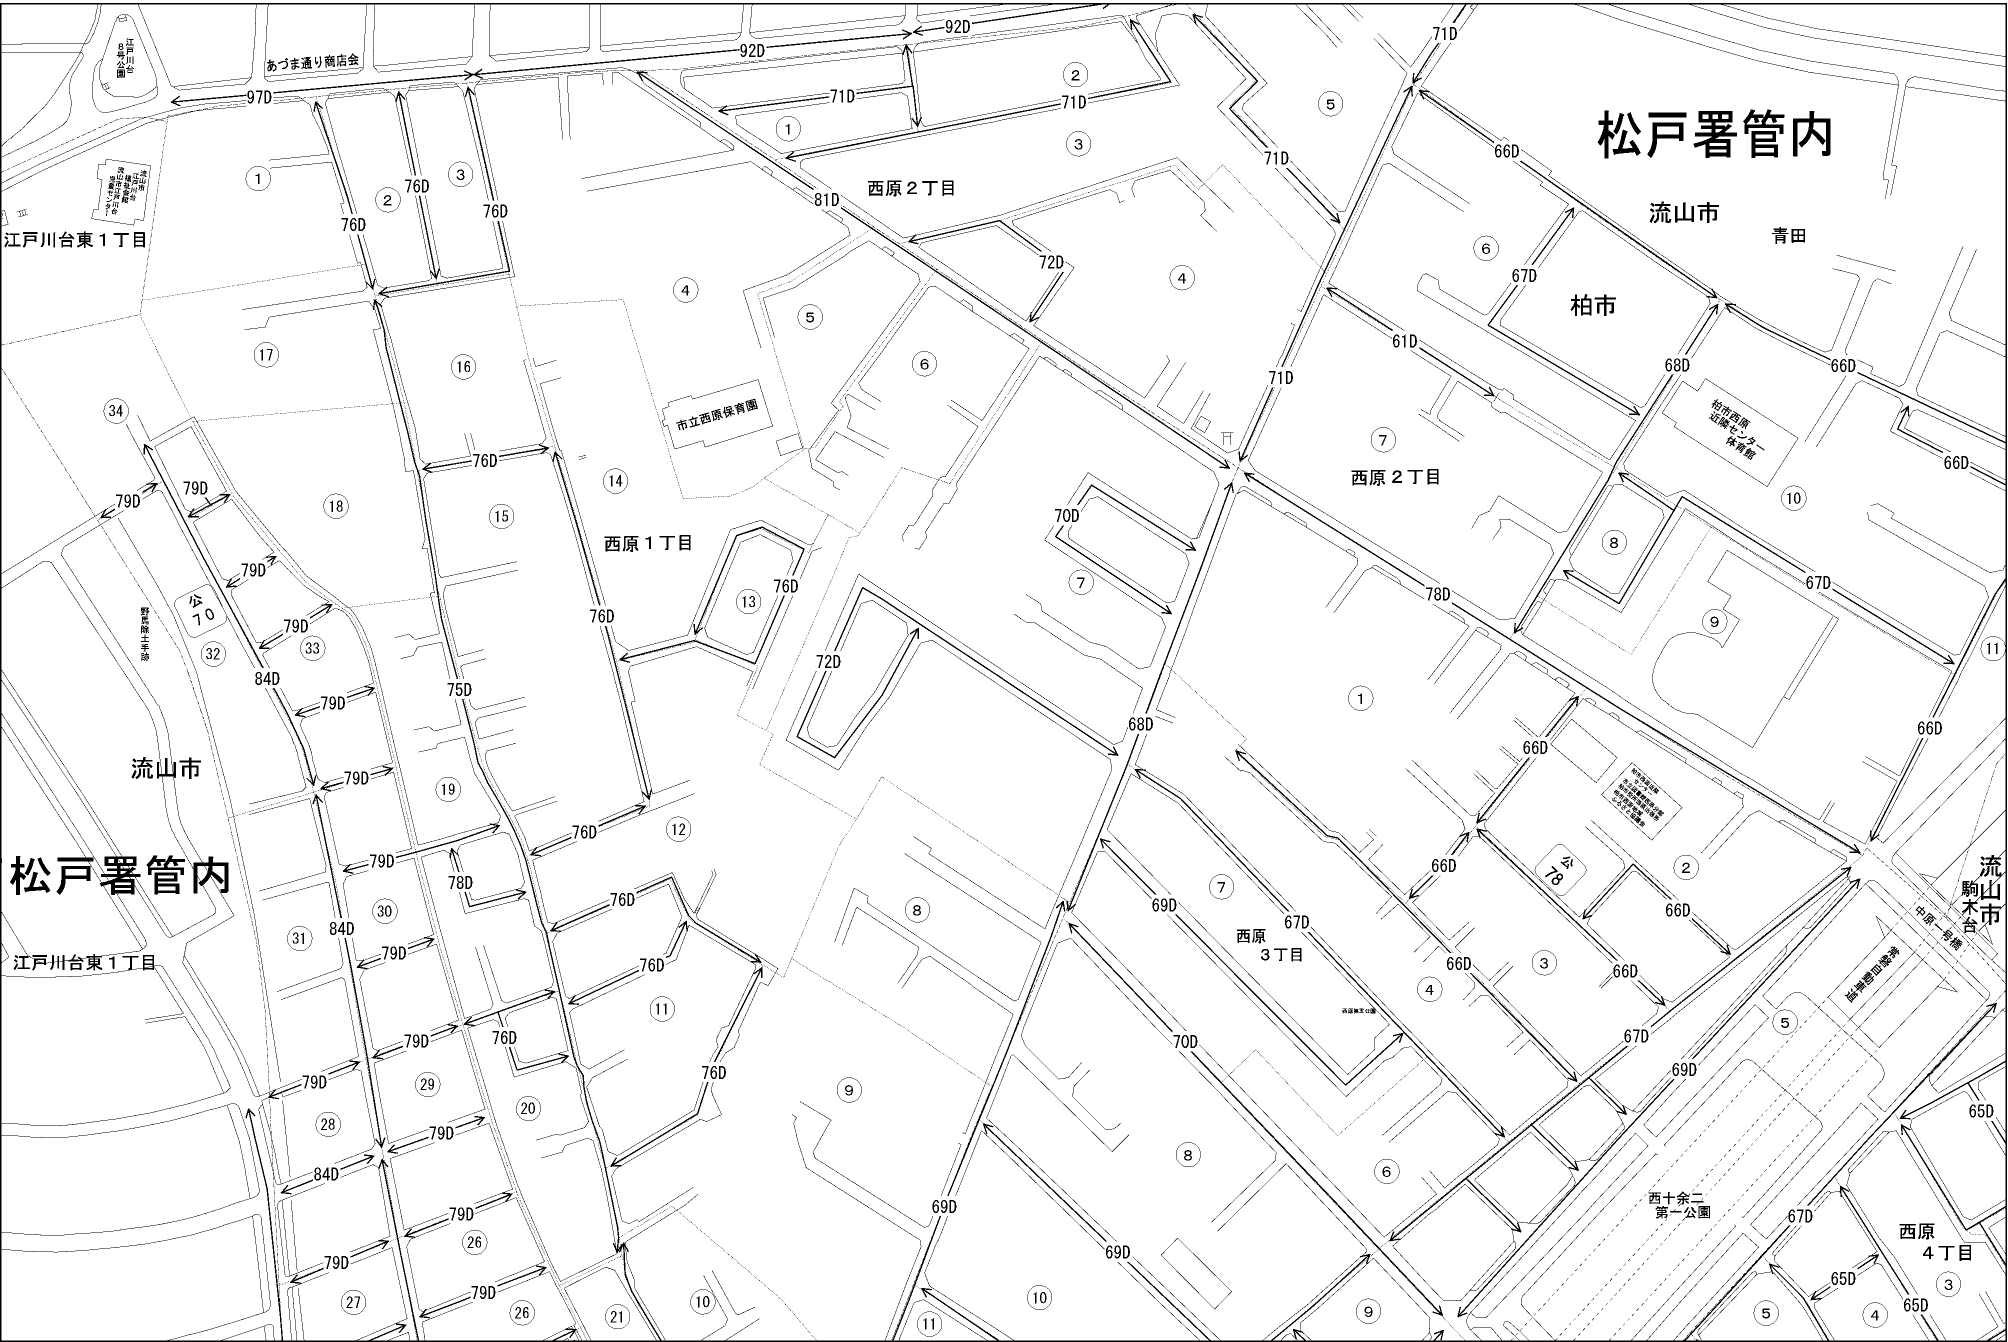

ビル街地区 高度商業地区 繁華街地区 普通商業・併用住宅地区 中小工場地区 大工場地区 普通住宅地区

記号	借地権割合	記号	借地権割合
A	90%	E	50%
B	80%	F	40%
C	70%	G	30%
D	60%		

松戸署管内

流山市

青田

柏市

西原2丁目

西原1丁目

西原3丁目

西原4丁目

西十余二  
第一公園

松戸署管内

流山市

江戸川台東1丁目

中野一丁目

海神町四丁目