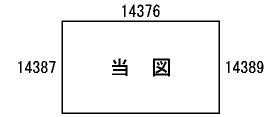

ビル街地区 高度商業地区 繁華街地区 普通商業・併用住宅地区 中小工場地区 大工場地区 普通住宅地区

記号	借地権割合	記号	借地権割合
A	90%	E	50%
B	80%	F	40%
C	70%	G	30%
D	60%		

我孫子市  
柏市  
(柏署)

倍率地域

柏市  
鷺野谷新田