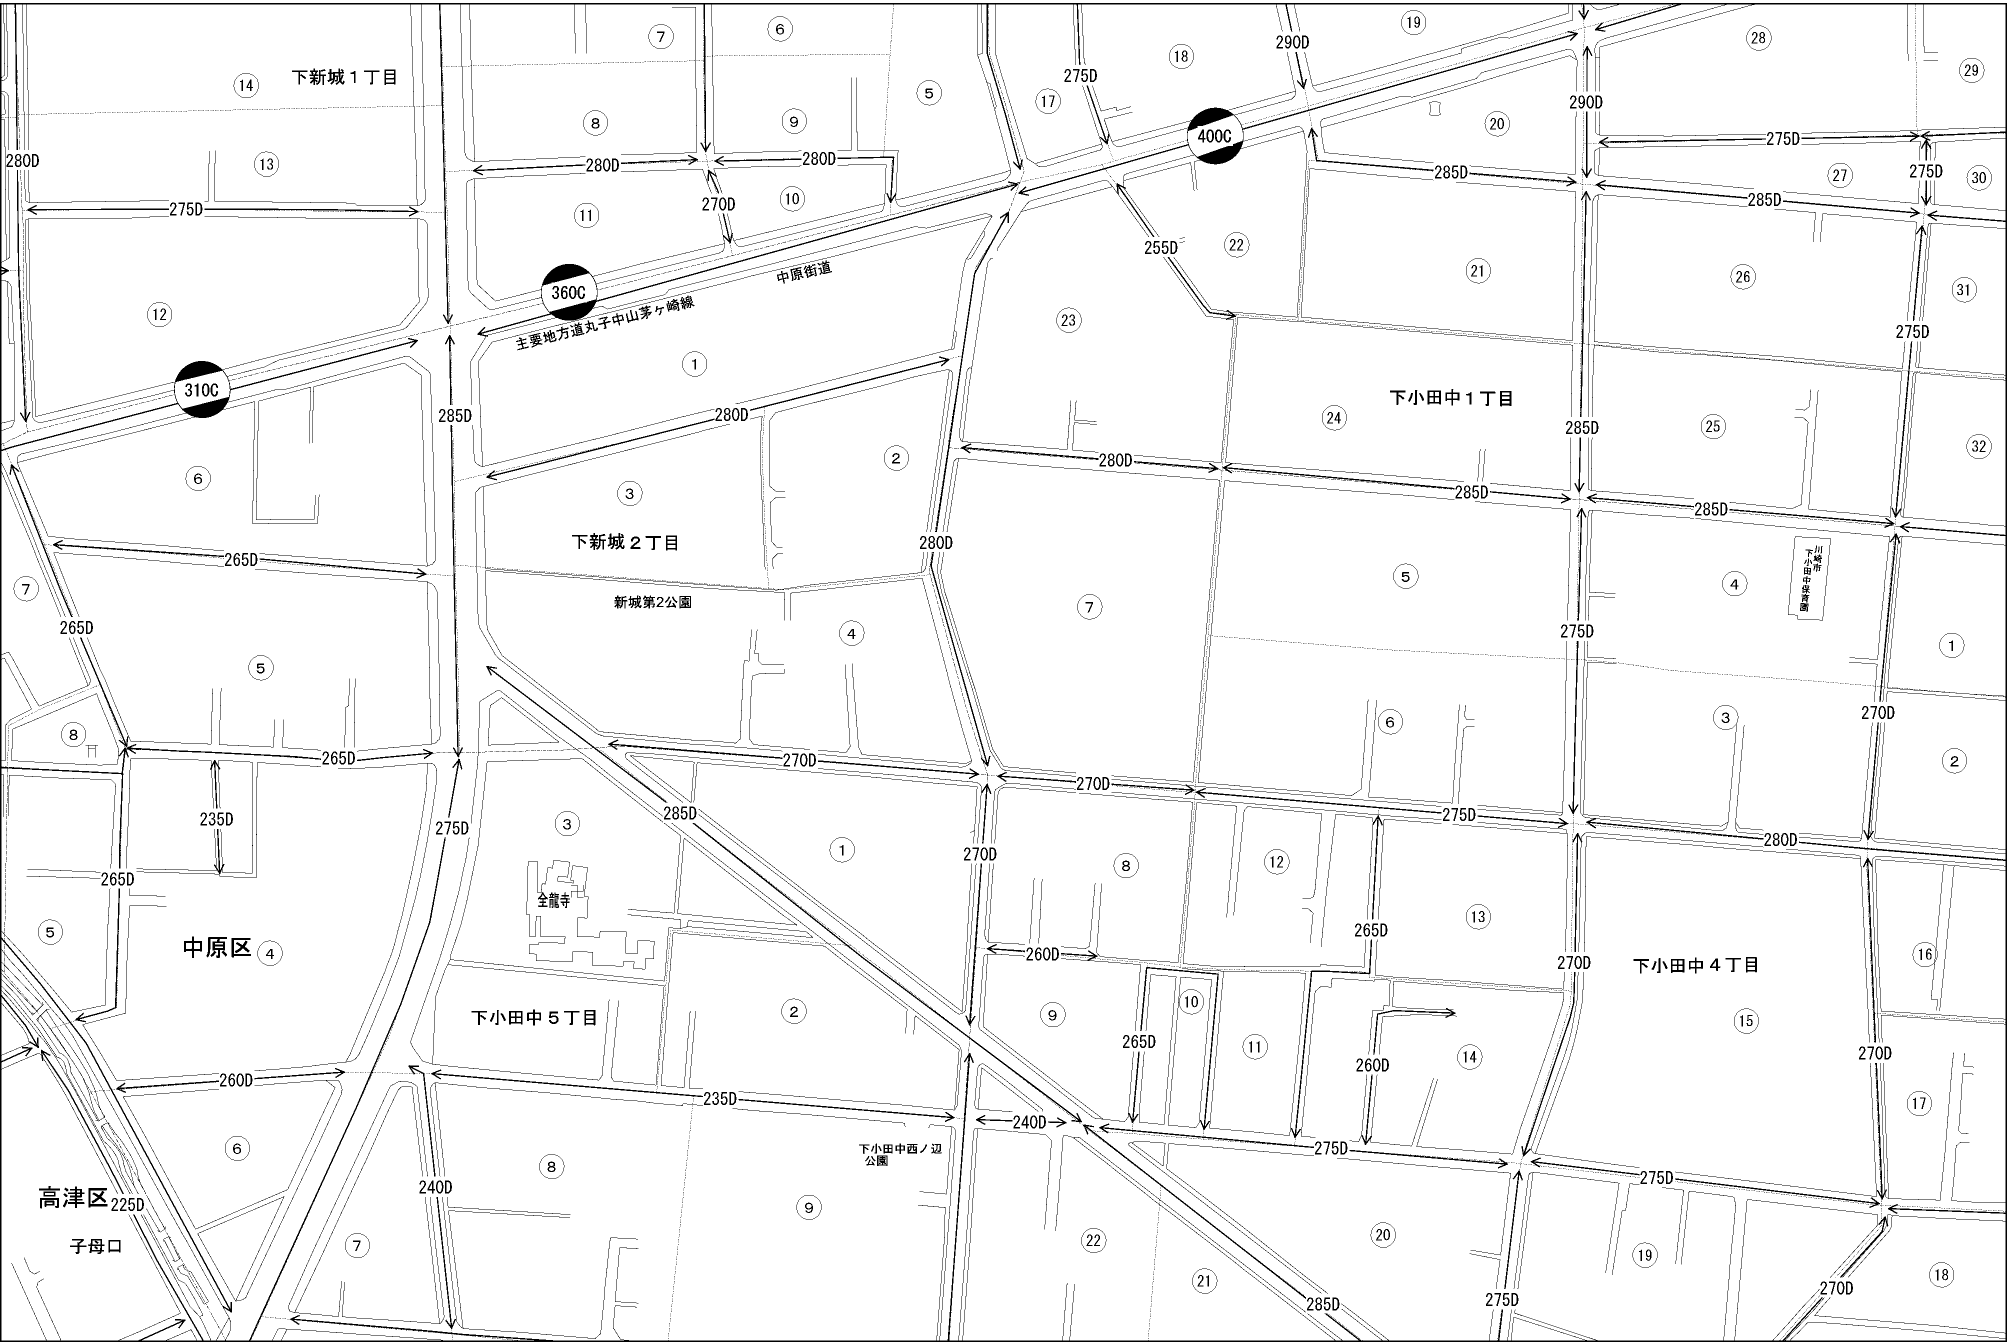

ビル街地区 高度商業地区 繁華街地区 普通商業・併用住宅地区 中小工場地区 大工場地区 普通住宅地区

記号	借地権割合	記号	借地権割合
A	90%	E	50%
B	80%	F	40%
C	70%	G	30%
D	60%		

中原区  
高津区  
(川崎北署)

高津区  
子母口

川崎市  
下小田中警察署

全龍寺

下小田中西ノ辺公園