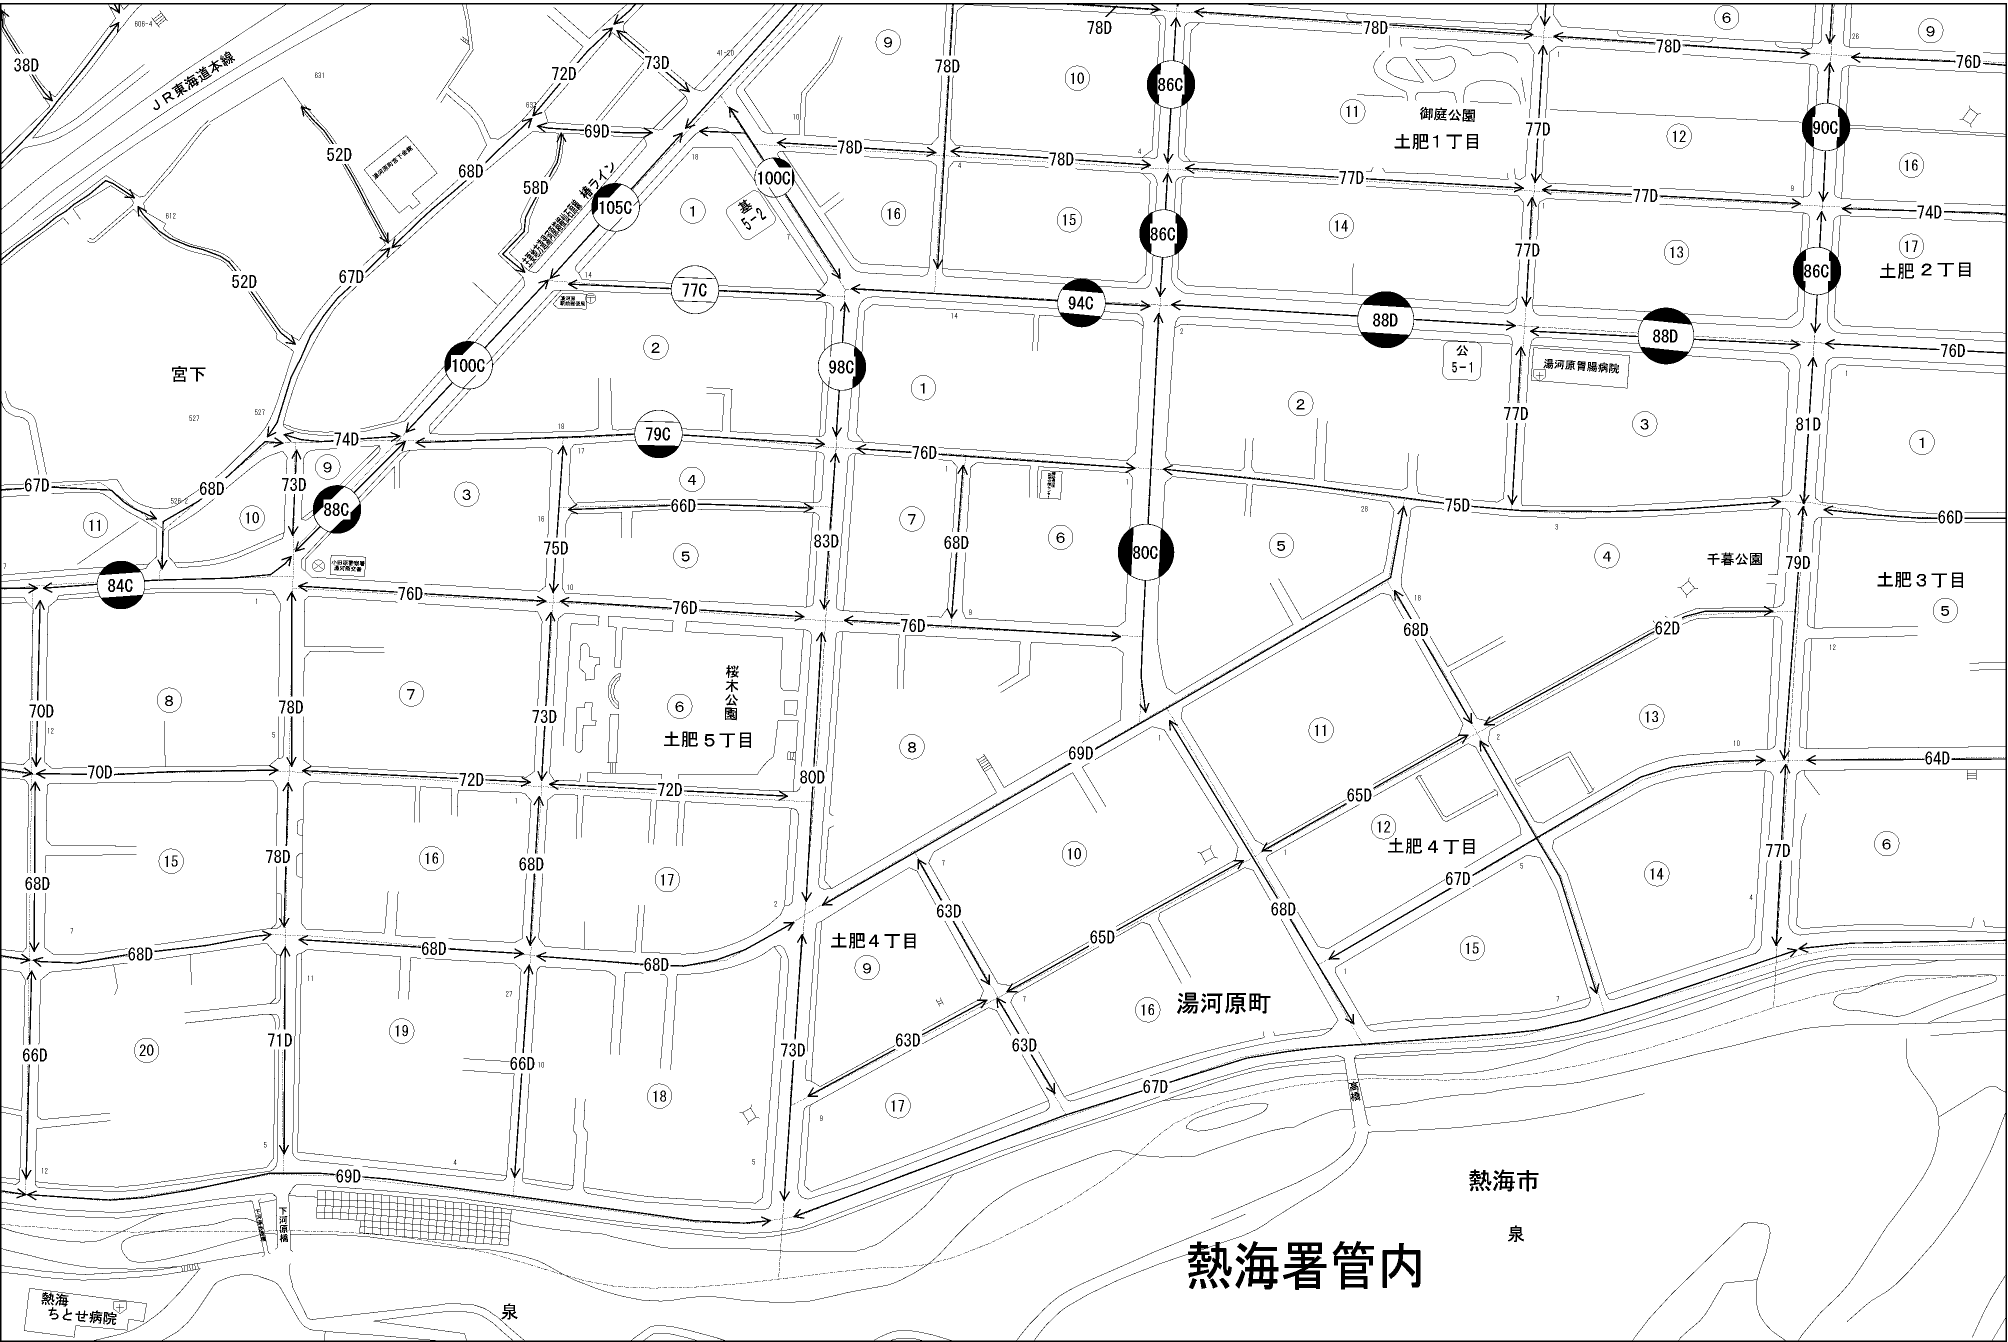

ビル街地区 高度商業地区 繁華街地区 普通商業・併用住宅地区 中小工場地区 大工場地区 普通住宅地区

記号	借地権割合	記号	借地権割合
A	90%	E	50%
B	80%	F	40%
C	70%	G	30%
D	60%		

湯河原町
(小田原署)

熱海署管内

熱海市
泉

熱海
ちとせ病院

泉