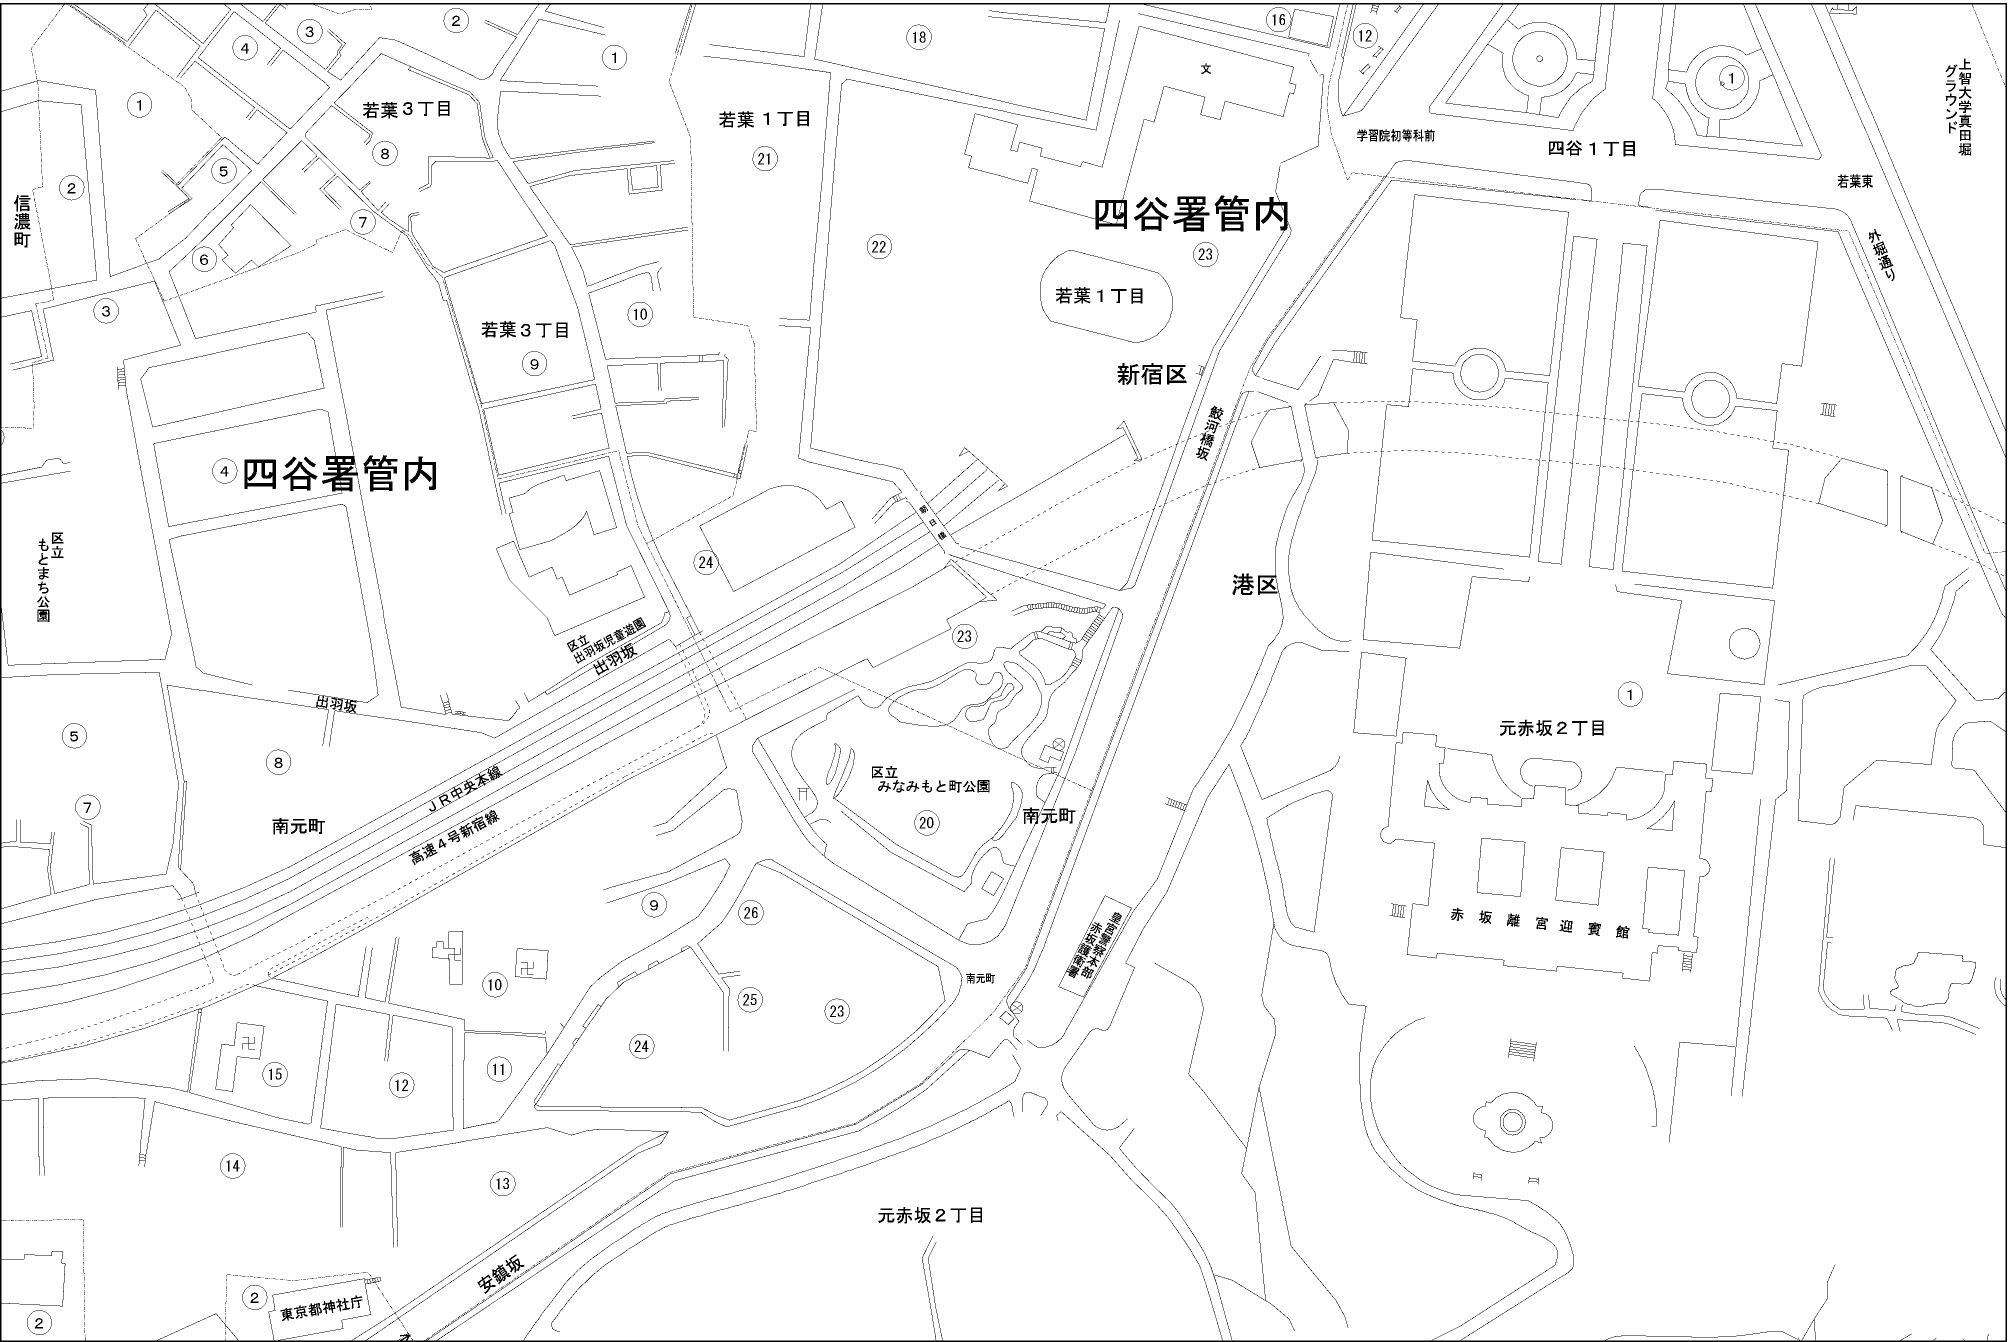

ビル街地区 高度商業地区 繁華街地区 普通商業・併用住宅地区 中小工場地区 大工場地区 普通住宅地区

記号	借地権割合	記号	借地権割合
A	90%	E	50%
B	80%	F	40%
C	70%	G	30%
D	60%		

港区
(麻布署)

上智大学真田堀
グラウンド

外堀通り

若葉東

四谷1丁目

学習院初等科前

文

四谷署管内

若葉1丁目

新宿区

港区

元赤坂2丁目

赤坂離宮迎賓館

元赤坂2丁目

南元町

南元町

南元町

南元町

東京都神社庁

安曇坂

東京都立大学
赤坂キャンパス