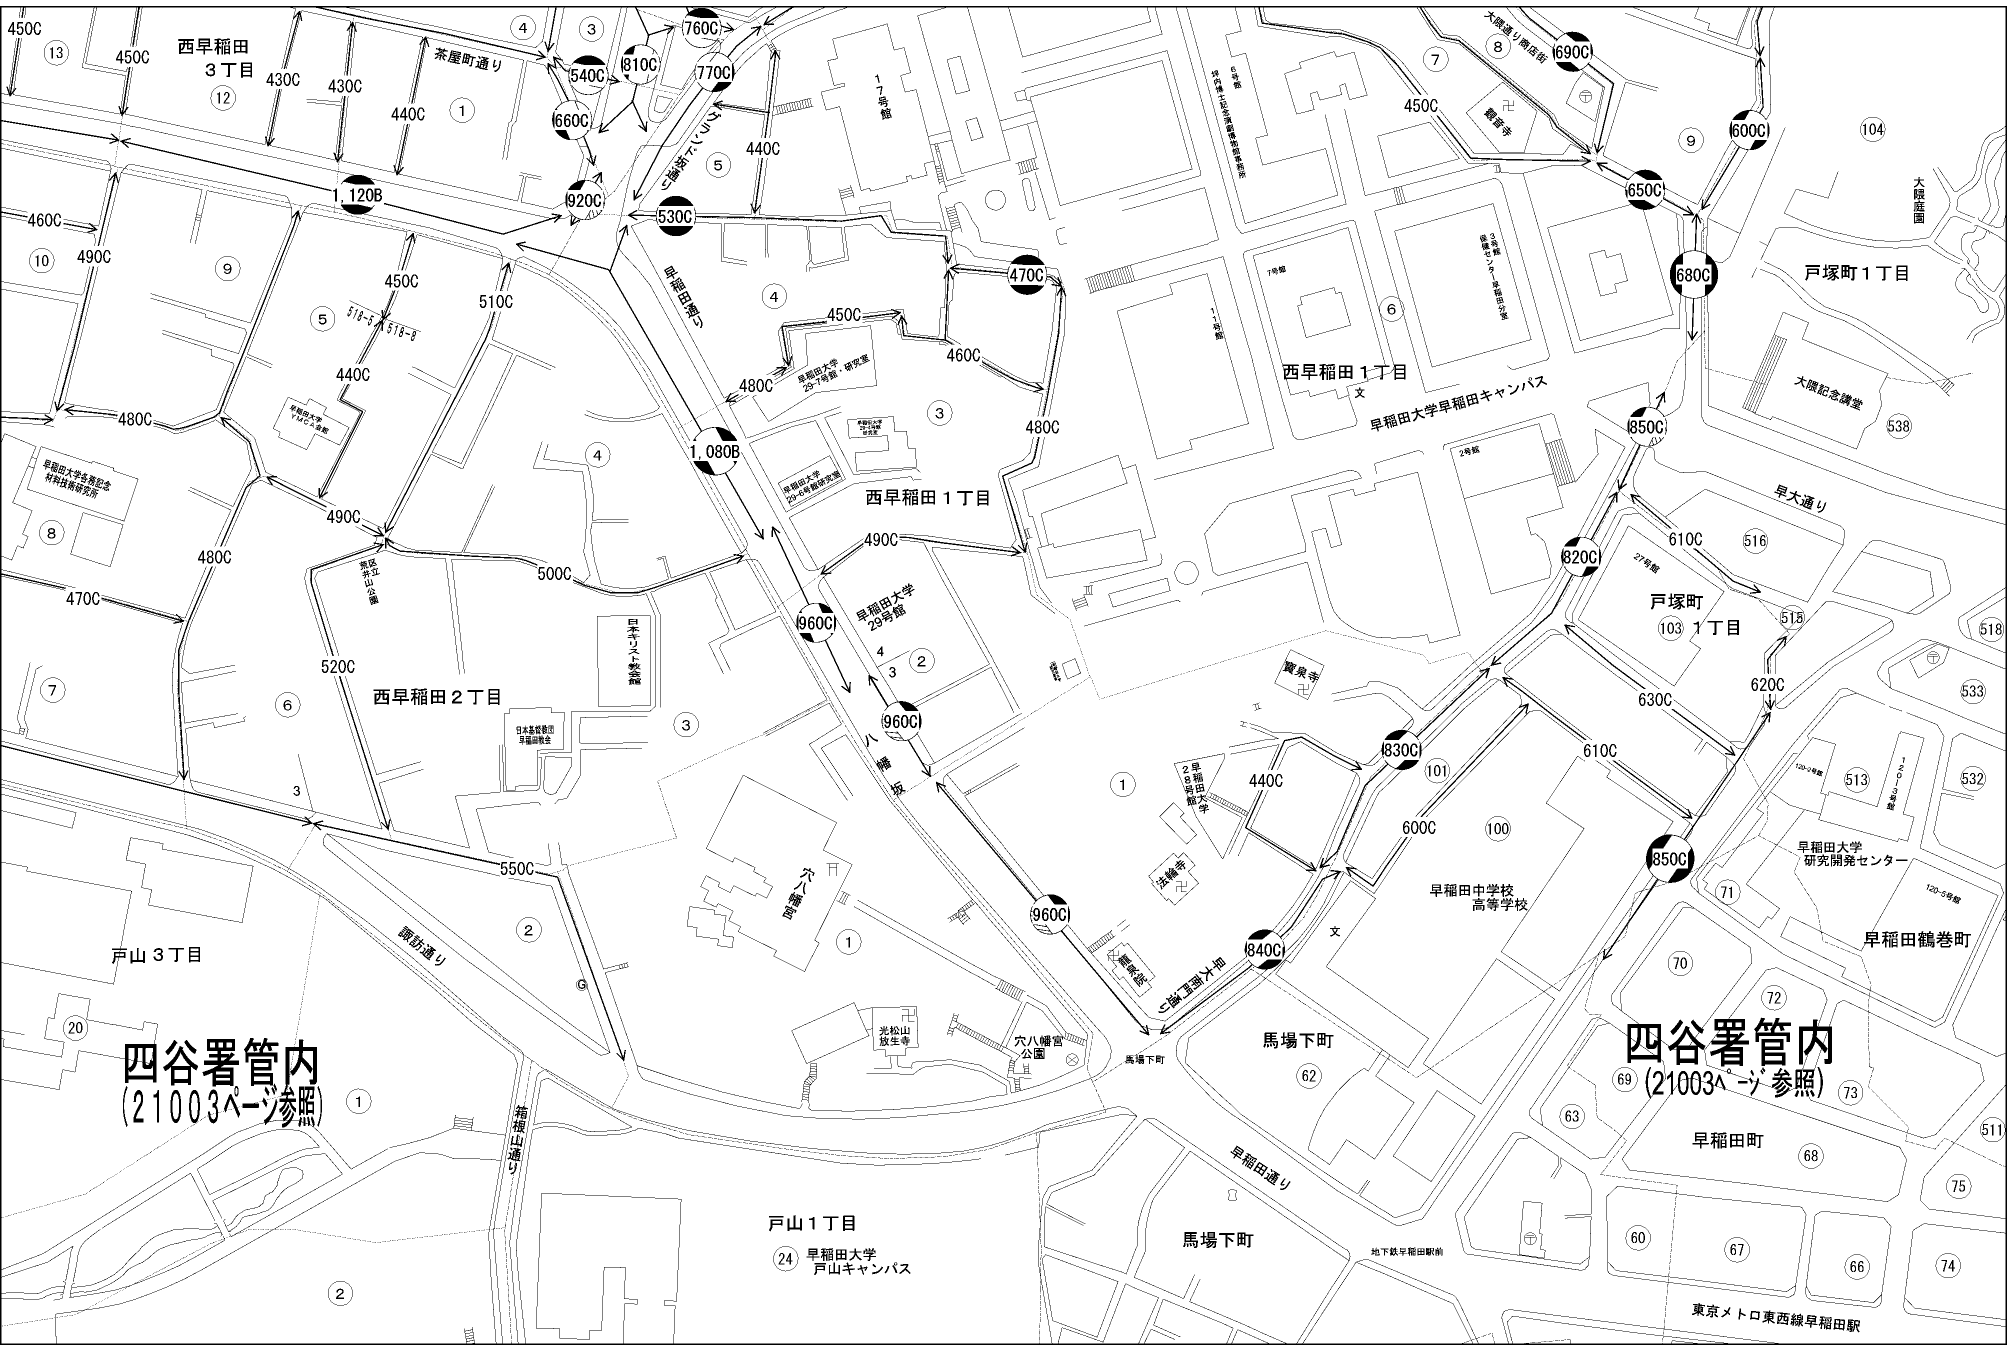

ビル街地区 高度商業地区 繁華街地区 普通商業・併用住宅地区 中小工場地区 大工場地区 普通住宅地区

新宿区  
(新宿署)

四谷署管内  
(21003ページ参照)

四谷署管内  
(21003ページ参照)

戸山1丁目  
24) 早稲田大学 戸山キャンパス

東京メトロ東西線早稲田駅