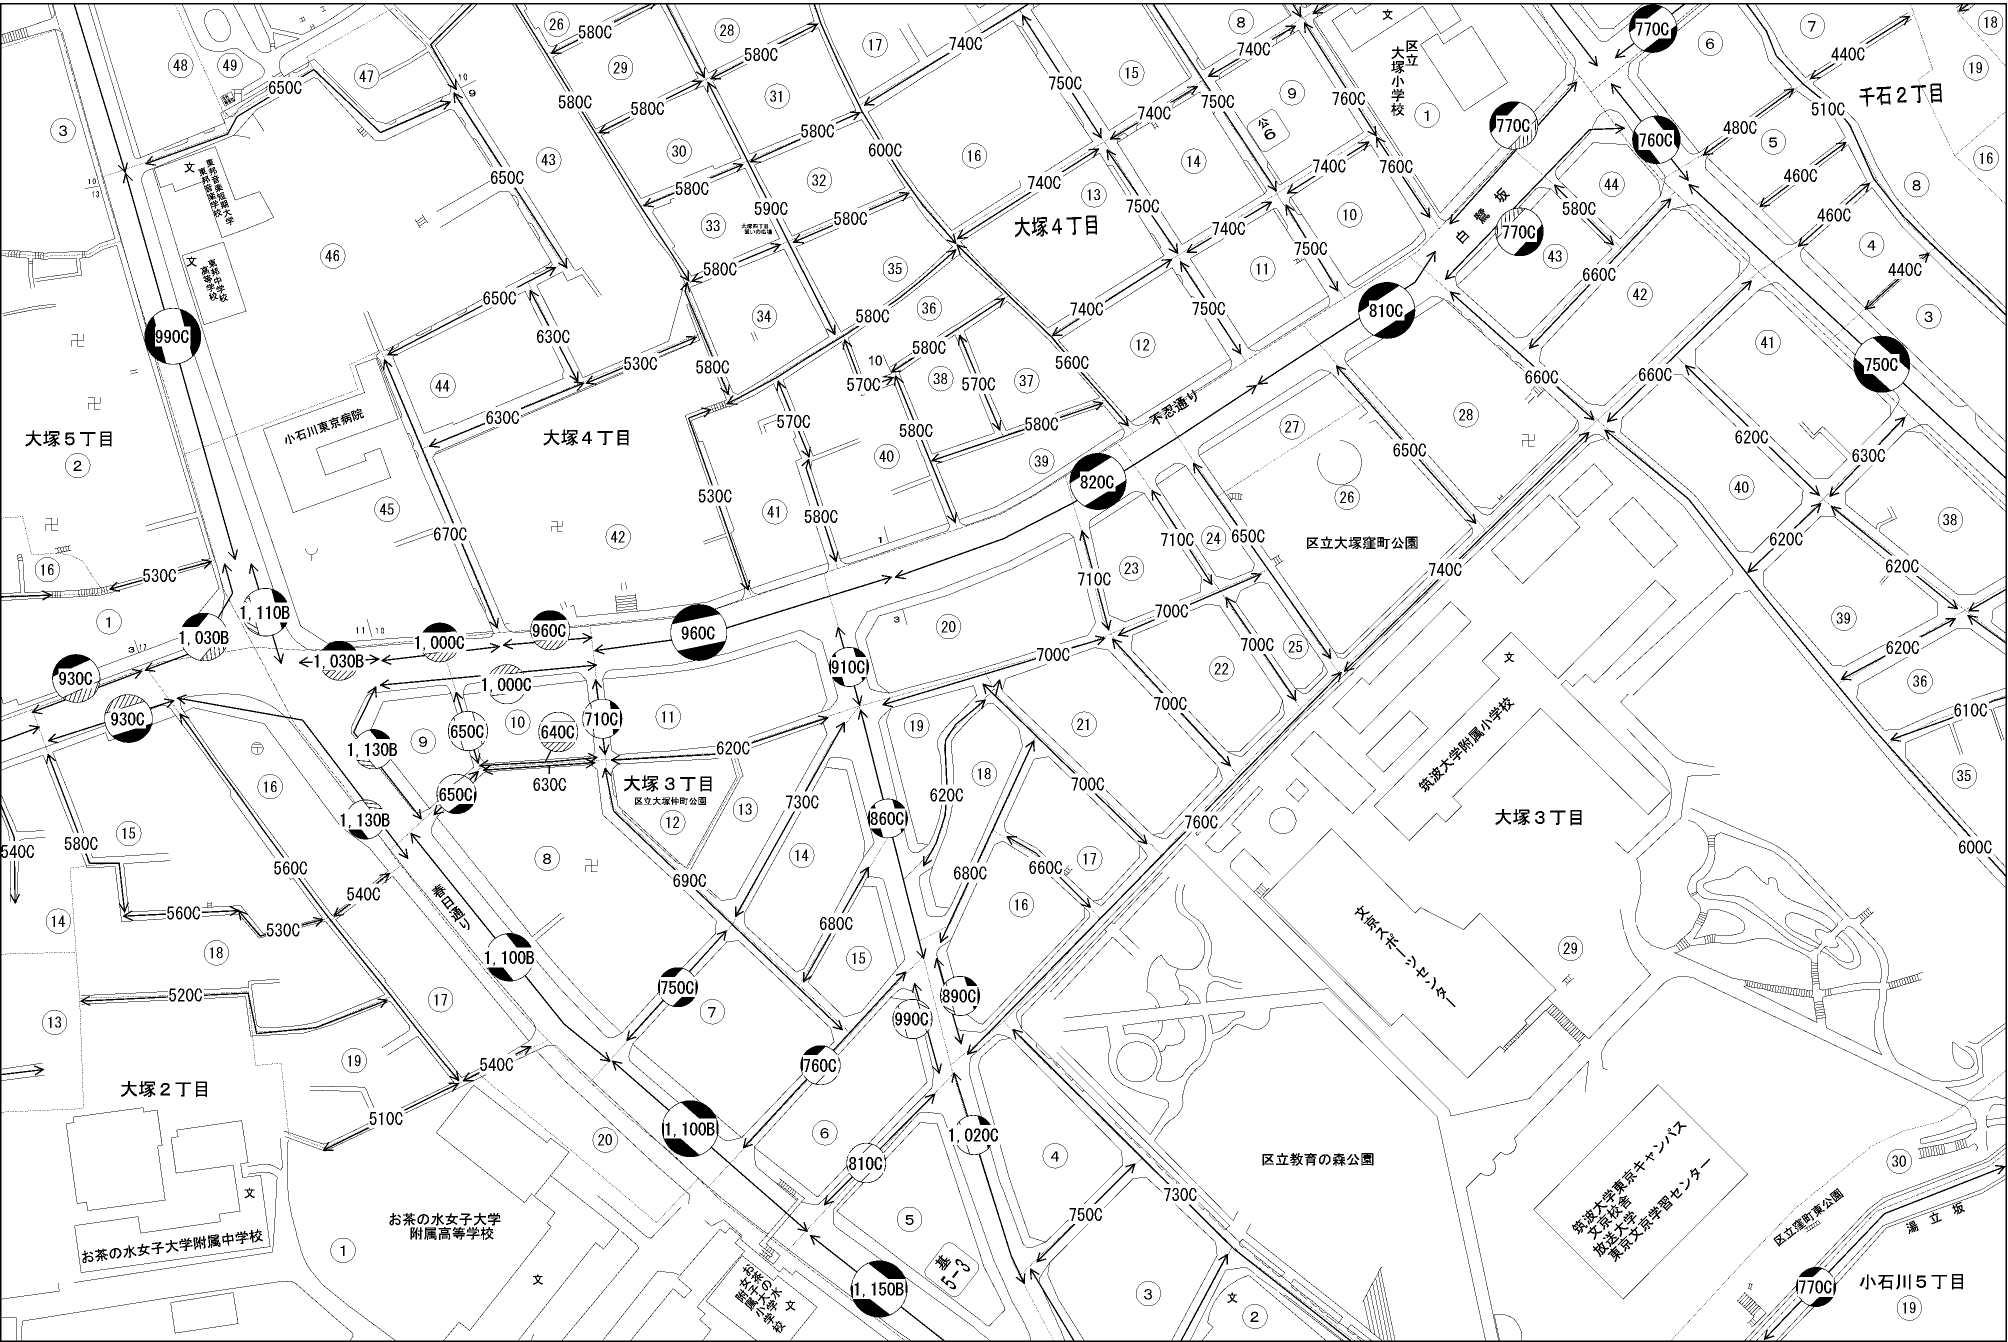

ビル街地区 高度商業地区 繁華街地区 普通商業・併用住宅地区 中小工場地区 大工場地区 普通住宅地区

記号	借地権割合	記号	借地権割合
A	90%	E	50%
B	80%	F	40%
C	70%	G	30%
D	60%		

文京区  
(小石川署)

大塚5丁目

小石川東京病院

大塚4丁目

大塚4丁目

区立大塚窪町公園

大塚3丁目

千石2丁目

大塚2丁目

お茶の水女子大学  
附属高等学校

大塚3丁目  
区立大塚神町公園

区立教育の森公園

筑波大学東京キャンパス  
筑波大学  
東京文京学習センター

小石川5丁目