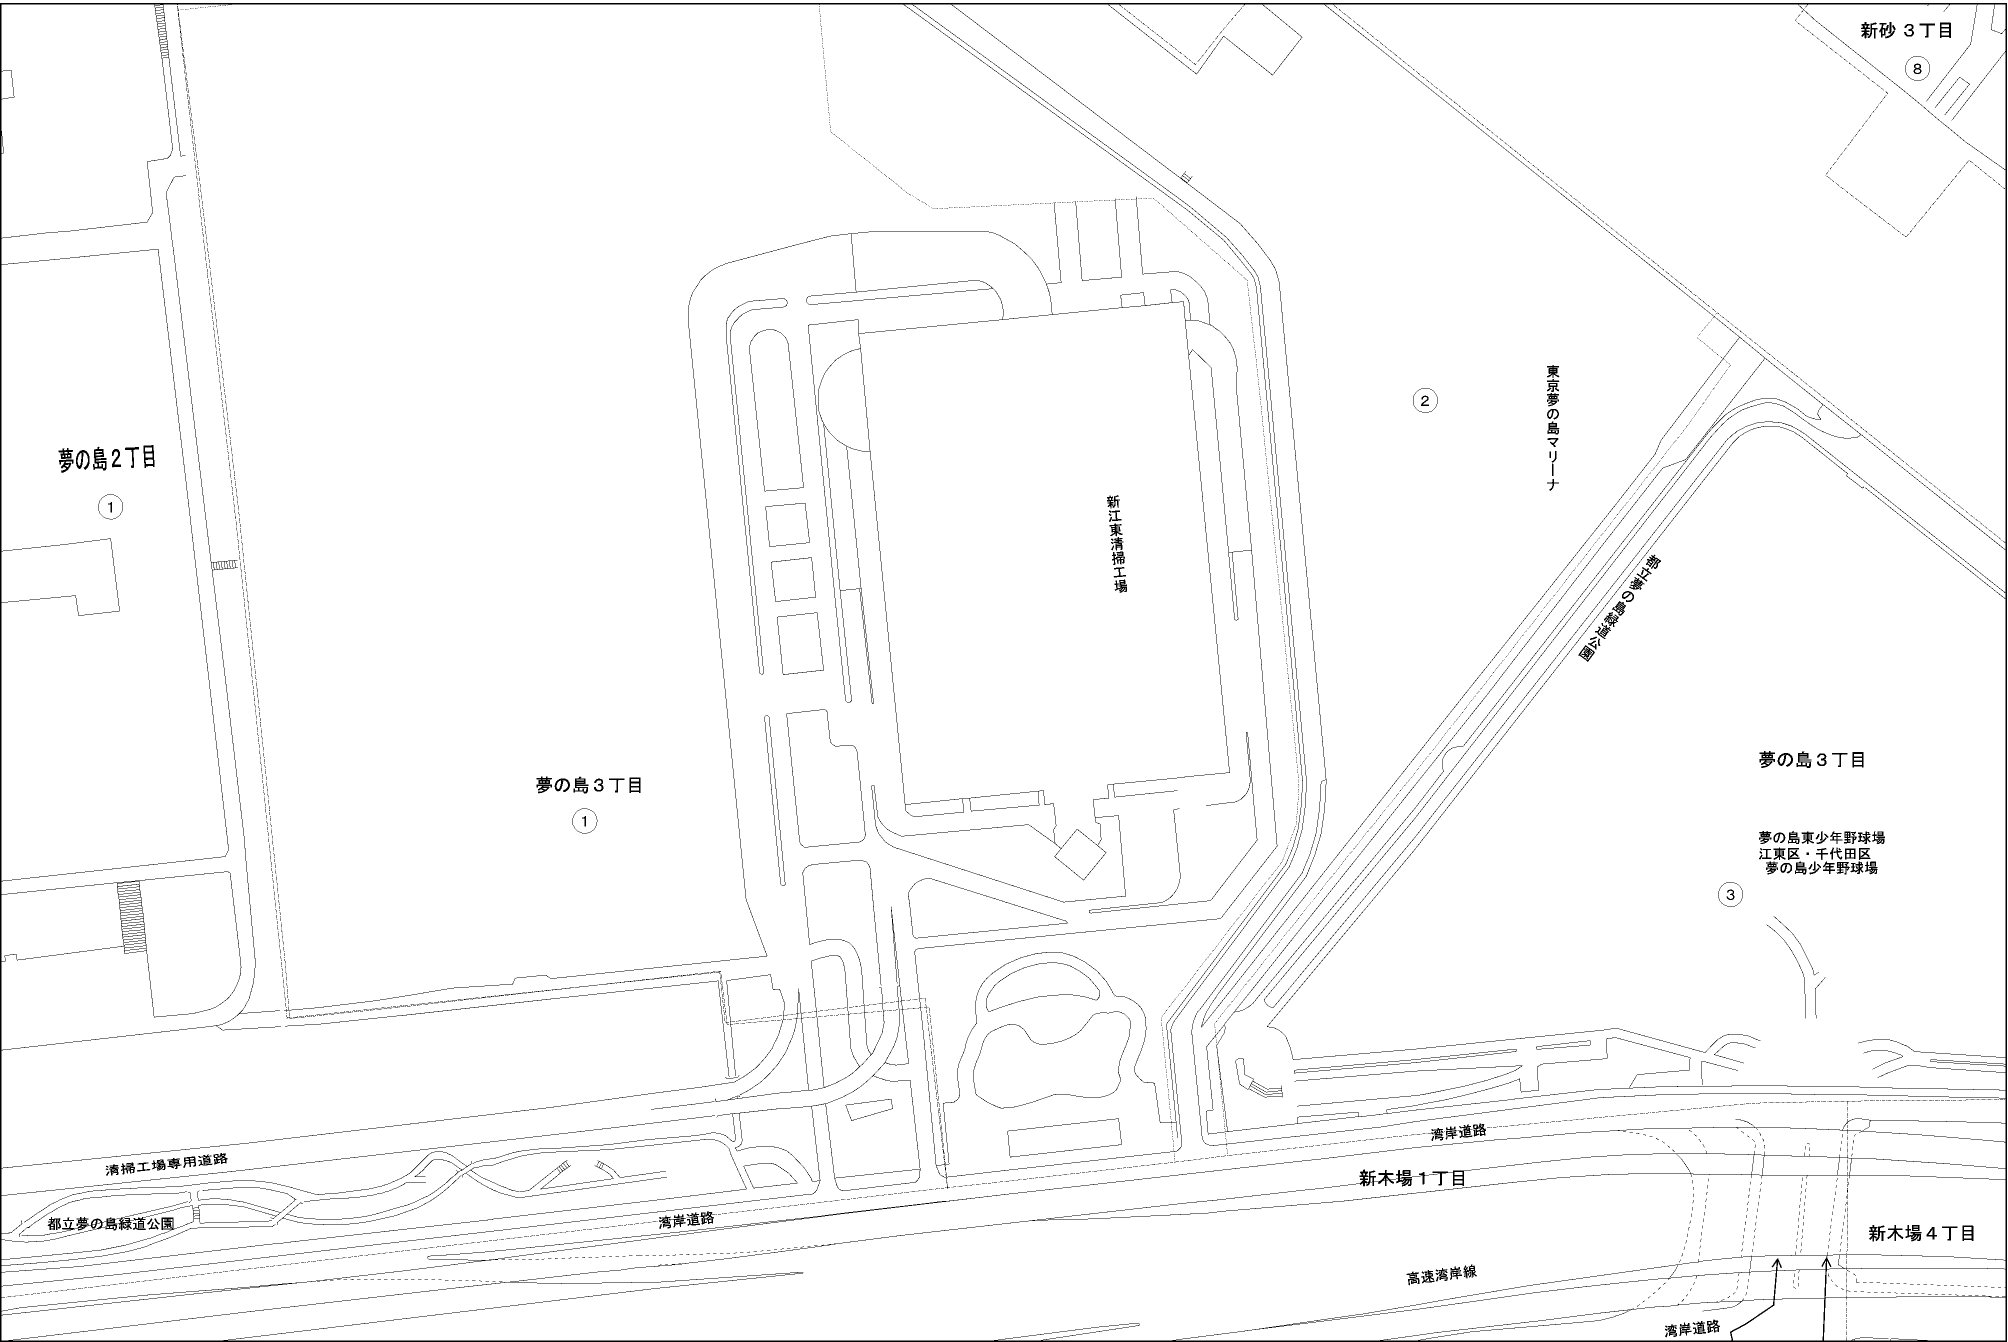

ビル街地区 高度商業地区 繁華街地区 普通商業・併用住宅地区 中小工場地区 大工場地区 普通住宅地区

| 記号 | 借地権割合 | 記号 | 借地権割合 |
|----|-------|----|-------|
| A | 90% | E | 50% |
| B | 80% | F | 40% |
| C | 70% | G | 30% |
| D | 60% | | |

江東区
(江東西署)

新砂 3丁目

8

夢の島2丁目

1

夢の島3丁目

1

新江東清掃工場

東京夢の島マリイナ

夢の島緑道公園

夢の島3丁目

3

夢の島東少年野球場
江東区・千代田区
夢の島少年野球場

清掃工場専用道路

都立夢の島緑道公園

湾岸道路

湾岸道路

新木場1丁目

高速湾岸線

湾岸道路

新木場4丁目