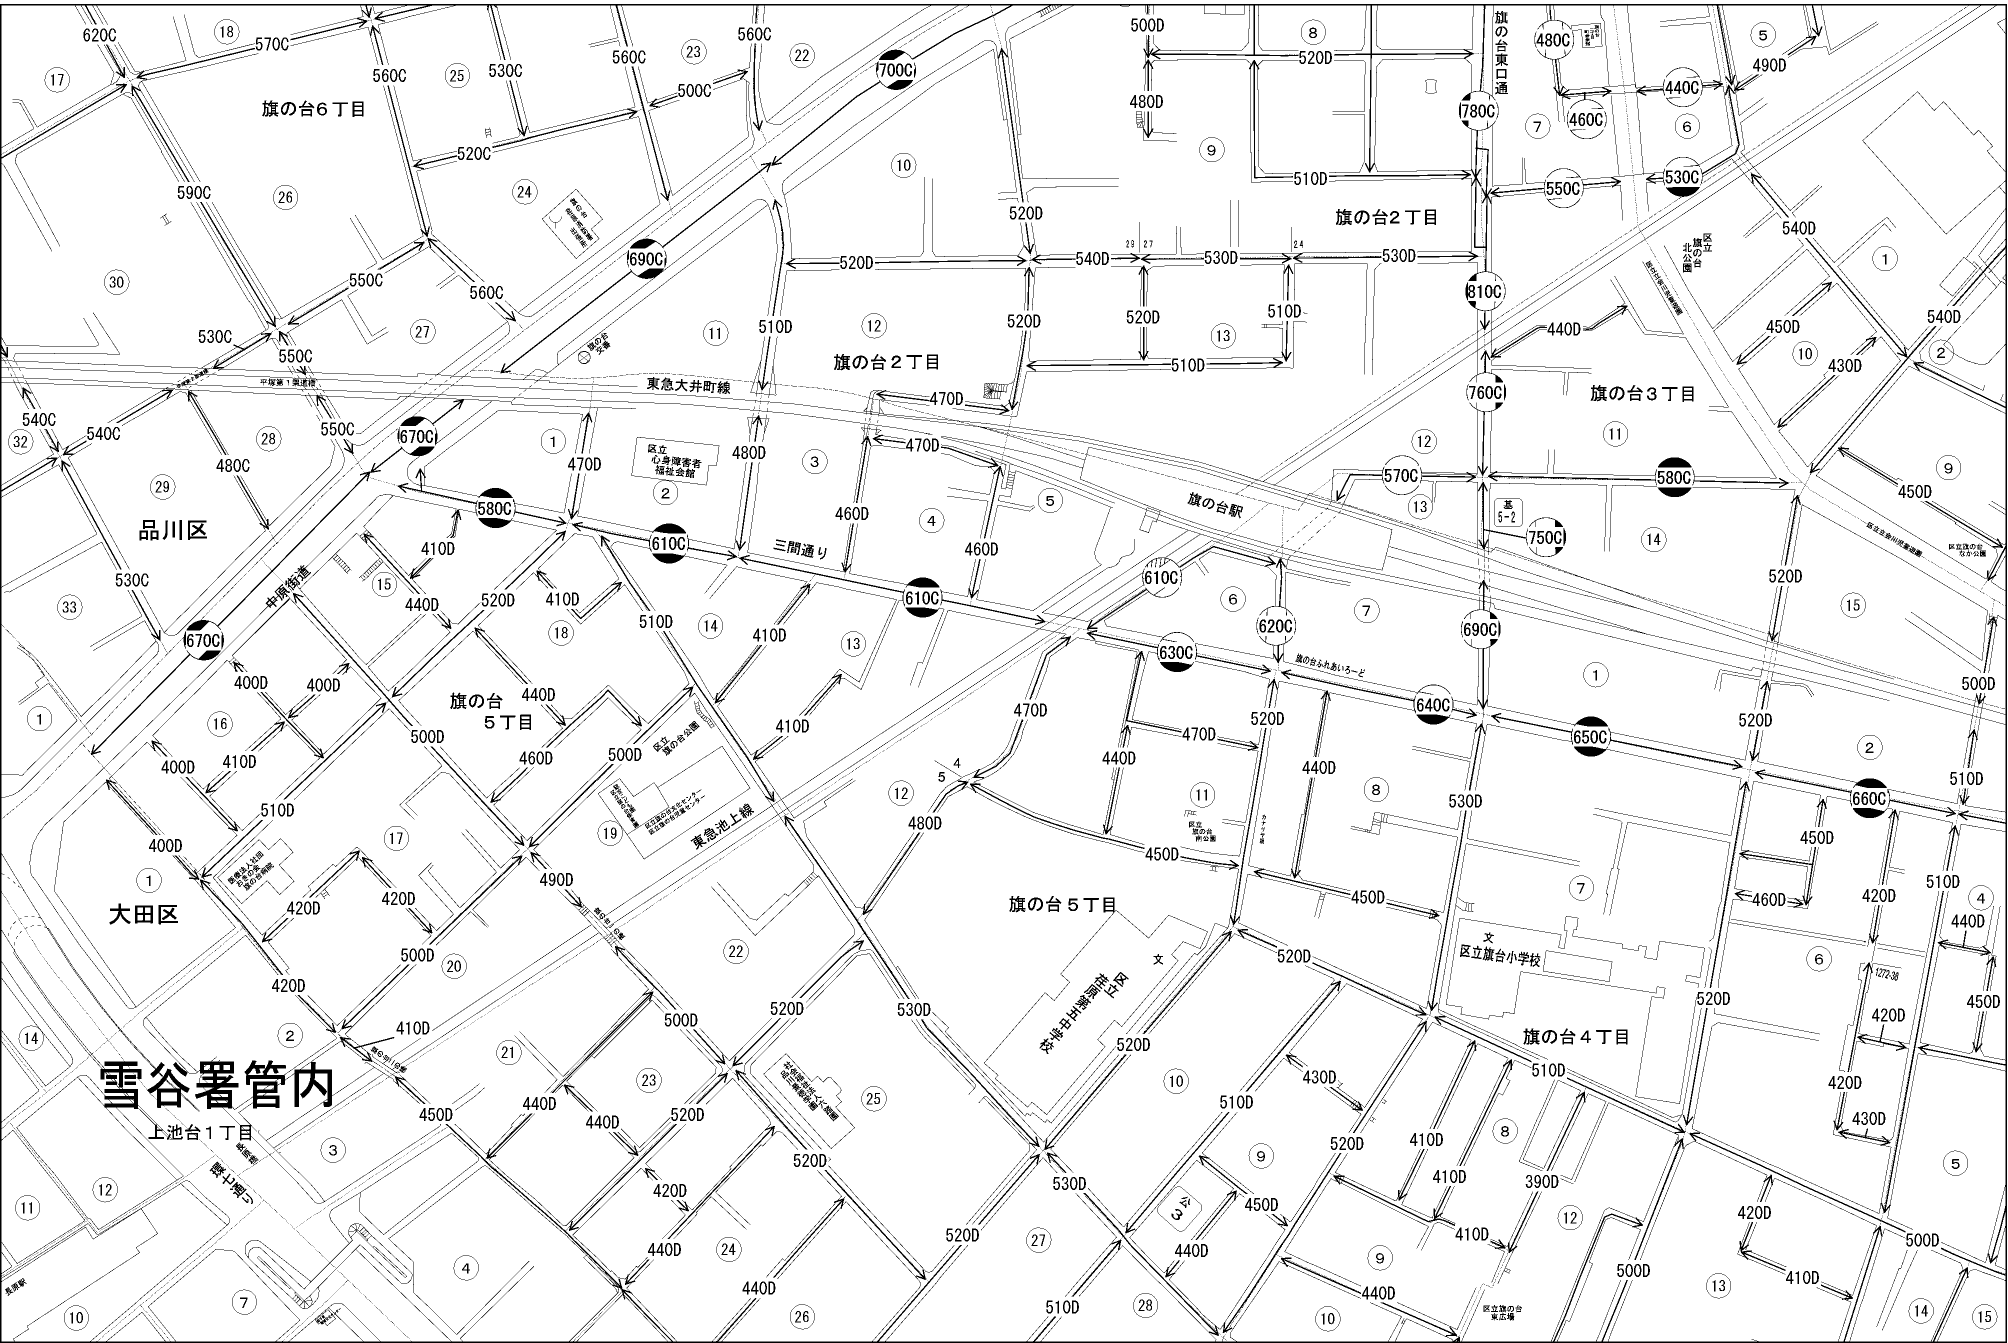

ビル街地区 高度商業地区 繁華街地区 普通商業・併用住宅地区 中小工場地区 大工場地区 普通住宅地区

品川区  
(荏原署)

雪谷署管内

上池台1丁目