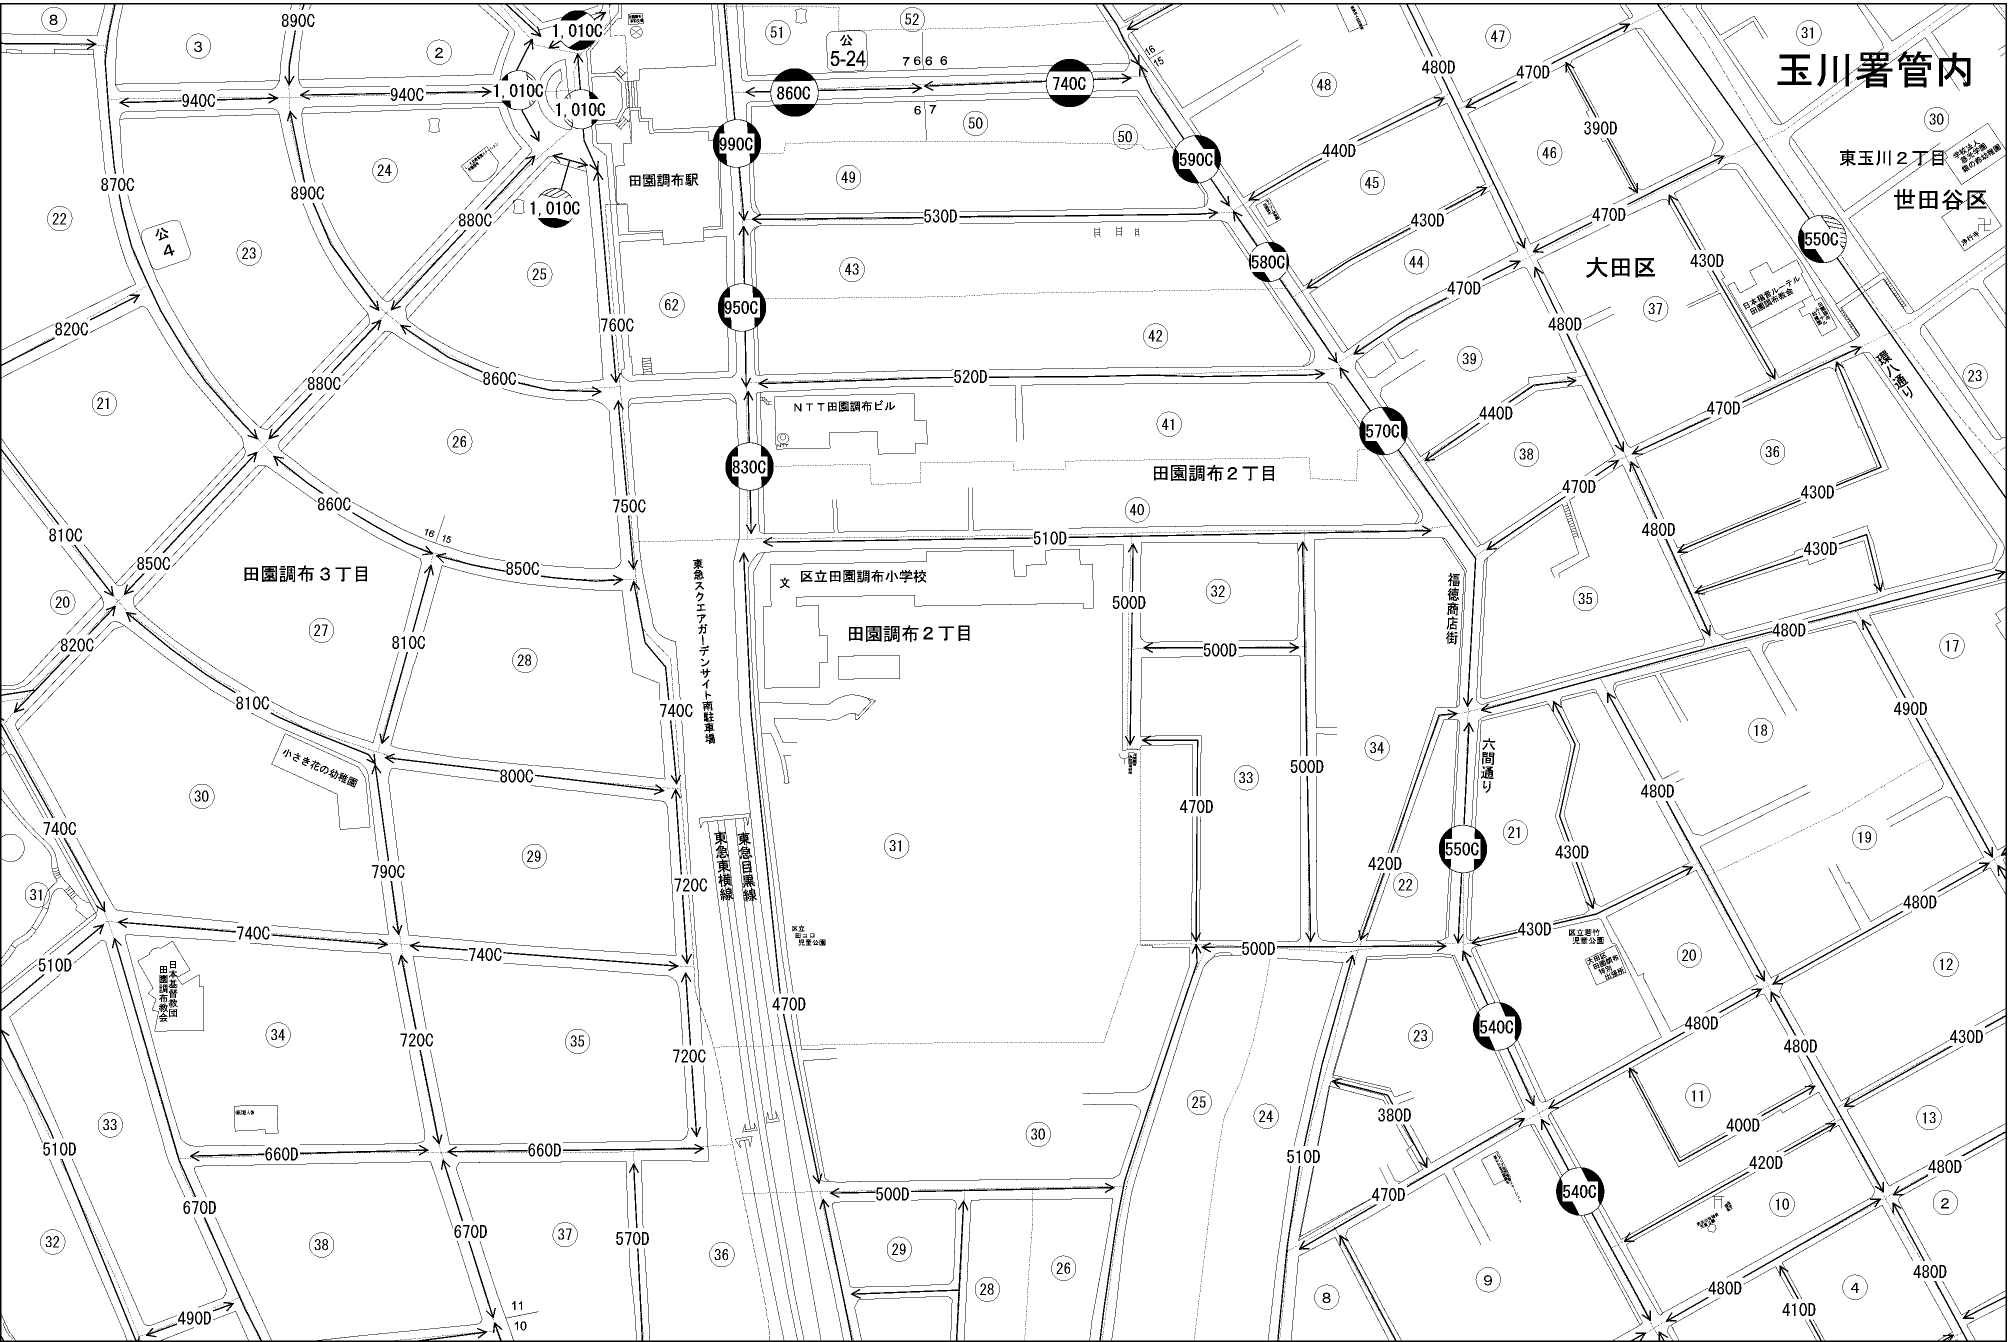

ビル街地区 高度商業地区 繁華街地区 普通商業・併用住宅地区 中小工場地区 大工場地区 普通住宅地区

記号	借地権割合	記号	借地権割合
A	90%	E	50%
B	80%	F	40%
C	70%	G	30%
D	60%		

大田区  
(雪谷署)

玉川署管内

東玉川2丁目  
世田谷区

大田区

東玉川5丁目

区立聖作児童公園