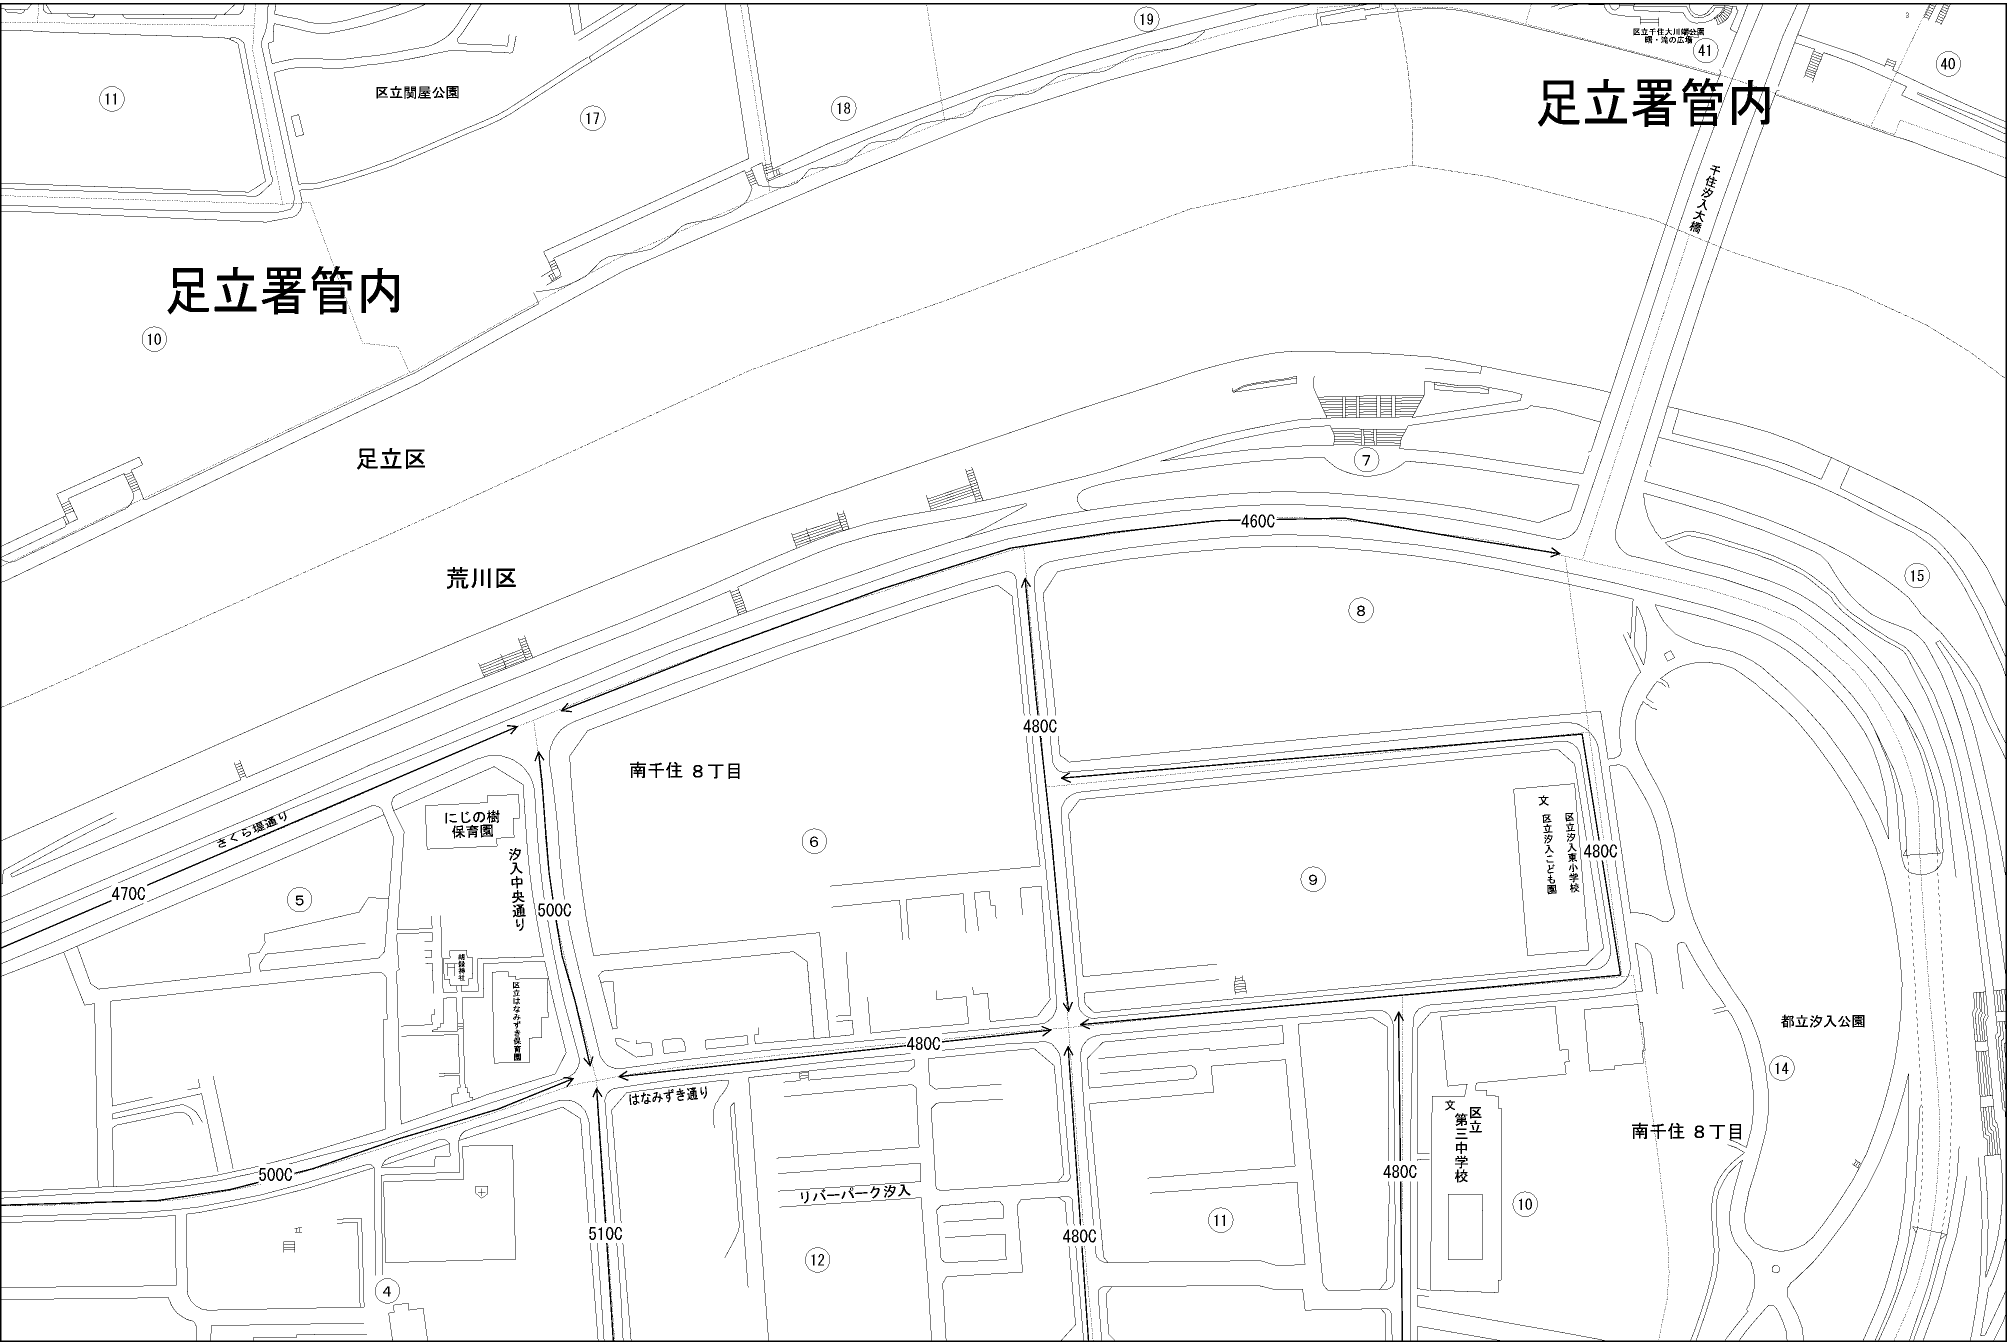

ビル街地区 高度商業地区 繁華街地区 普通商業・併用住宅地区 中小工場地区 大工場地区 普通住宅地区

記号	借地権割合	記号	借地権割合
A	90%	E	50%
B	80%	F	40%
C	70%	G	30%
D	60%		

荒川区
(荒川署)

足立署管内

足立署管内

足立区

荒川区

南千住 8 丁目

南千住 8 丁目

都立沙入公園

にじの樹
保育園

文
区立沙入東小学校

文
区立第三中学校

リバーパーク沙入

区立みなみすずき保育園

10