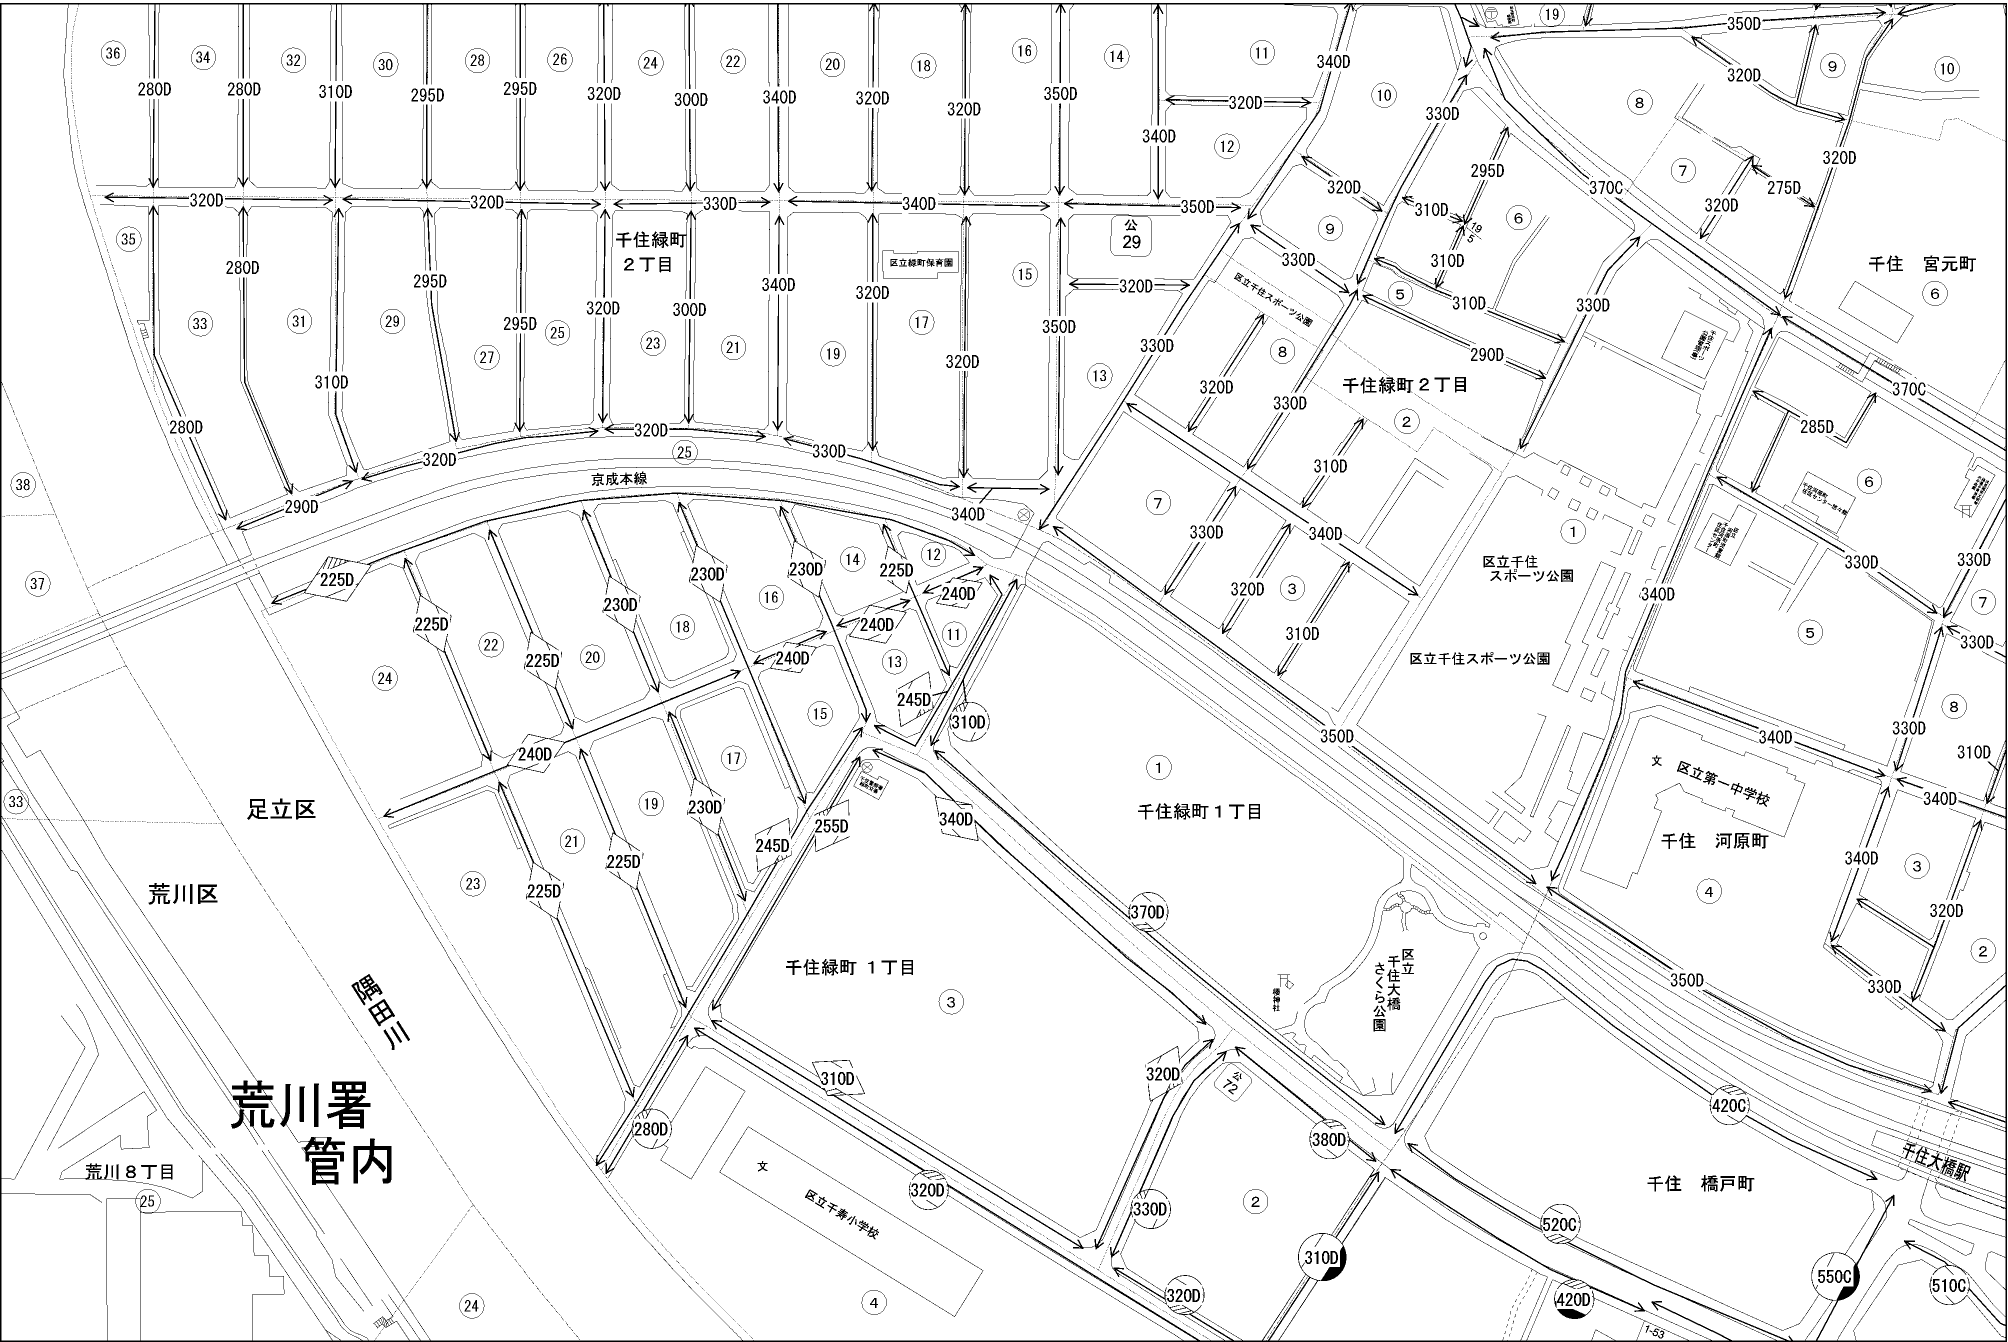

ビル街地区 高度商業地区 繁華街地区 普通商業・併用住宅地区 中小工場地区 大工場地区 普通住宅地区

記号	借地権割合	記号	借地権割合
A	90%	E	50%
B	80%	F	40%
C	70%	G	30%
D	60%		

足立区
(足立署)

荒川署
管内

千住 橋戸町

千住 大橋駅

千住 河原町

千住緑町 1丁目

足立区

荒川区

豊田三

荒川 8丁目

区立千寿小学校

510C

550C

420D

520C

310D

380D

320D

330D

320D

310D

320D

310D

280D

320D

240D

225D

240D

225D

290D