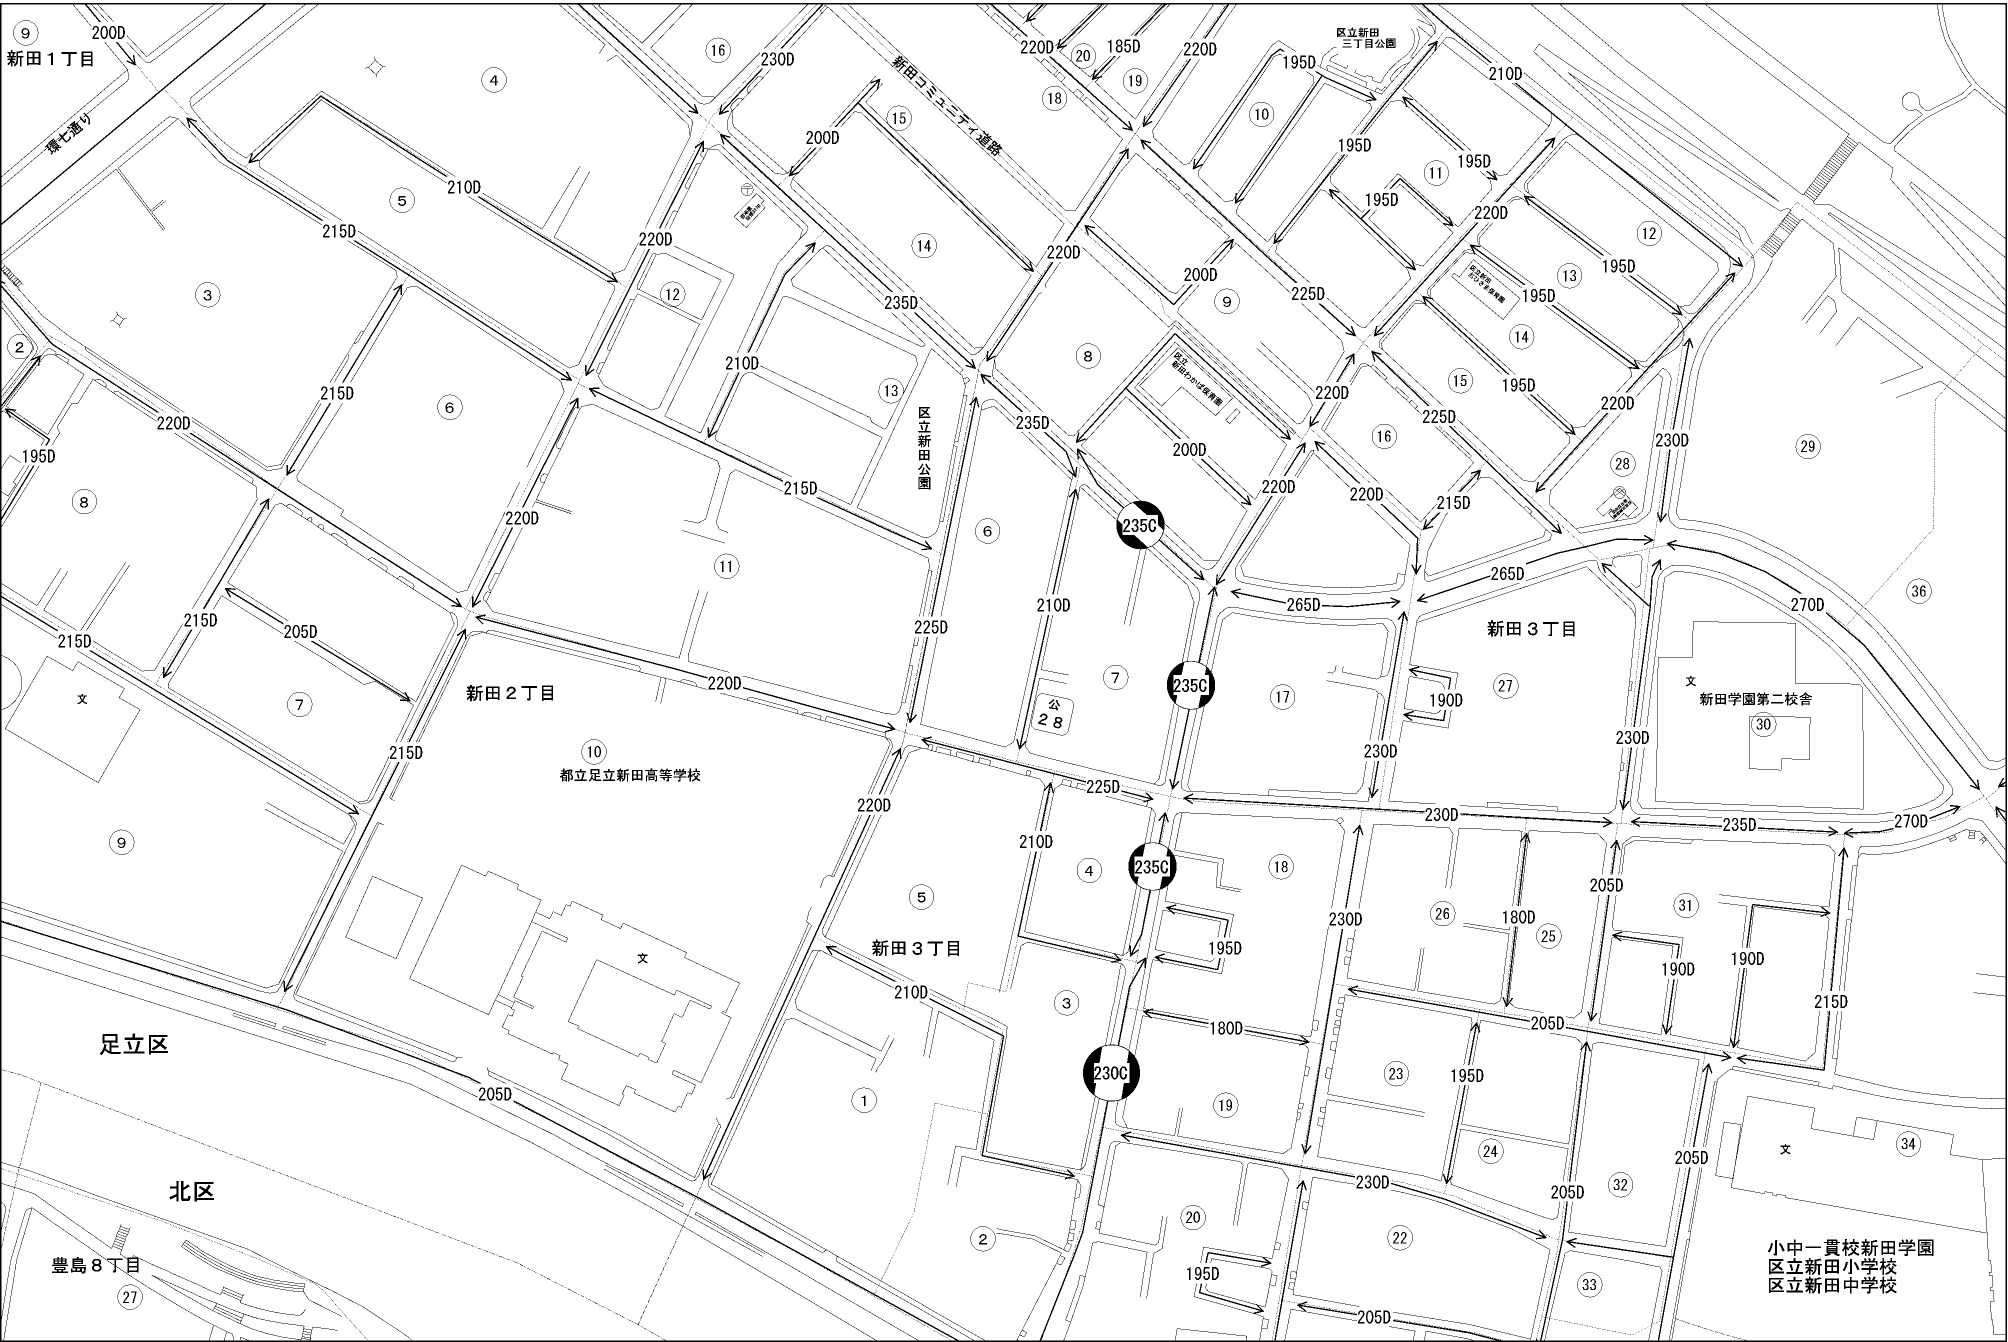

ビル街地区 高度商業地区 繁華街地区 普通商業・併用住宅地区 中小工場地区 大工場地区 普通住宅地区

道路を中心として全地域 全地域 南側道路沿い 全地域 北側道路沿い 南側全地域 北側全地域 南側道路沿い 北側全地域 南側道路沿い 北側全地域

無印は全地域

記号	借地権割合	記号	借地権割合
A	90%	E	50%
B	80%	F	40%
C	70%	G	30%
D	60%		

足立区  
(西新井署)