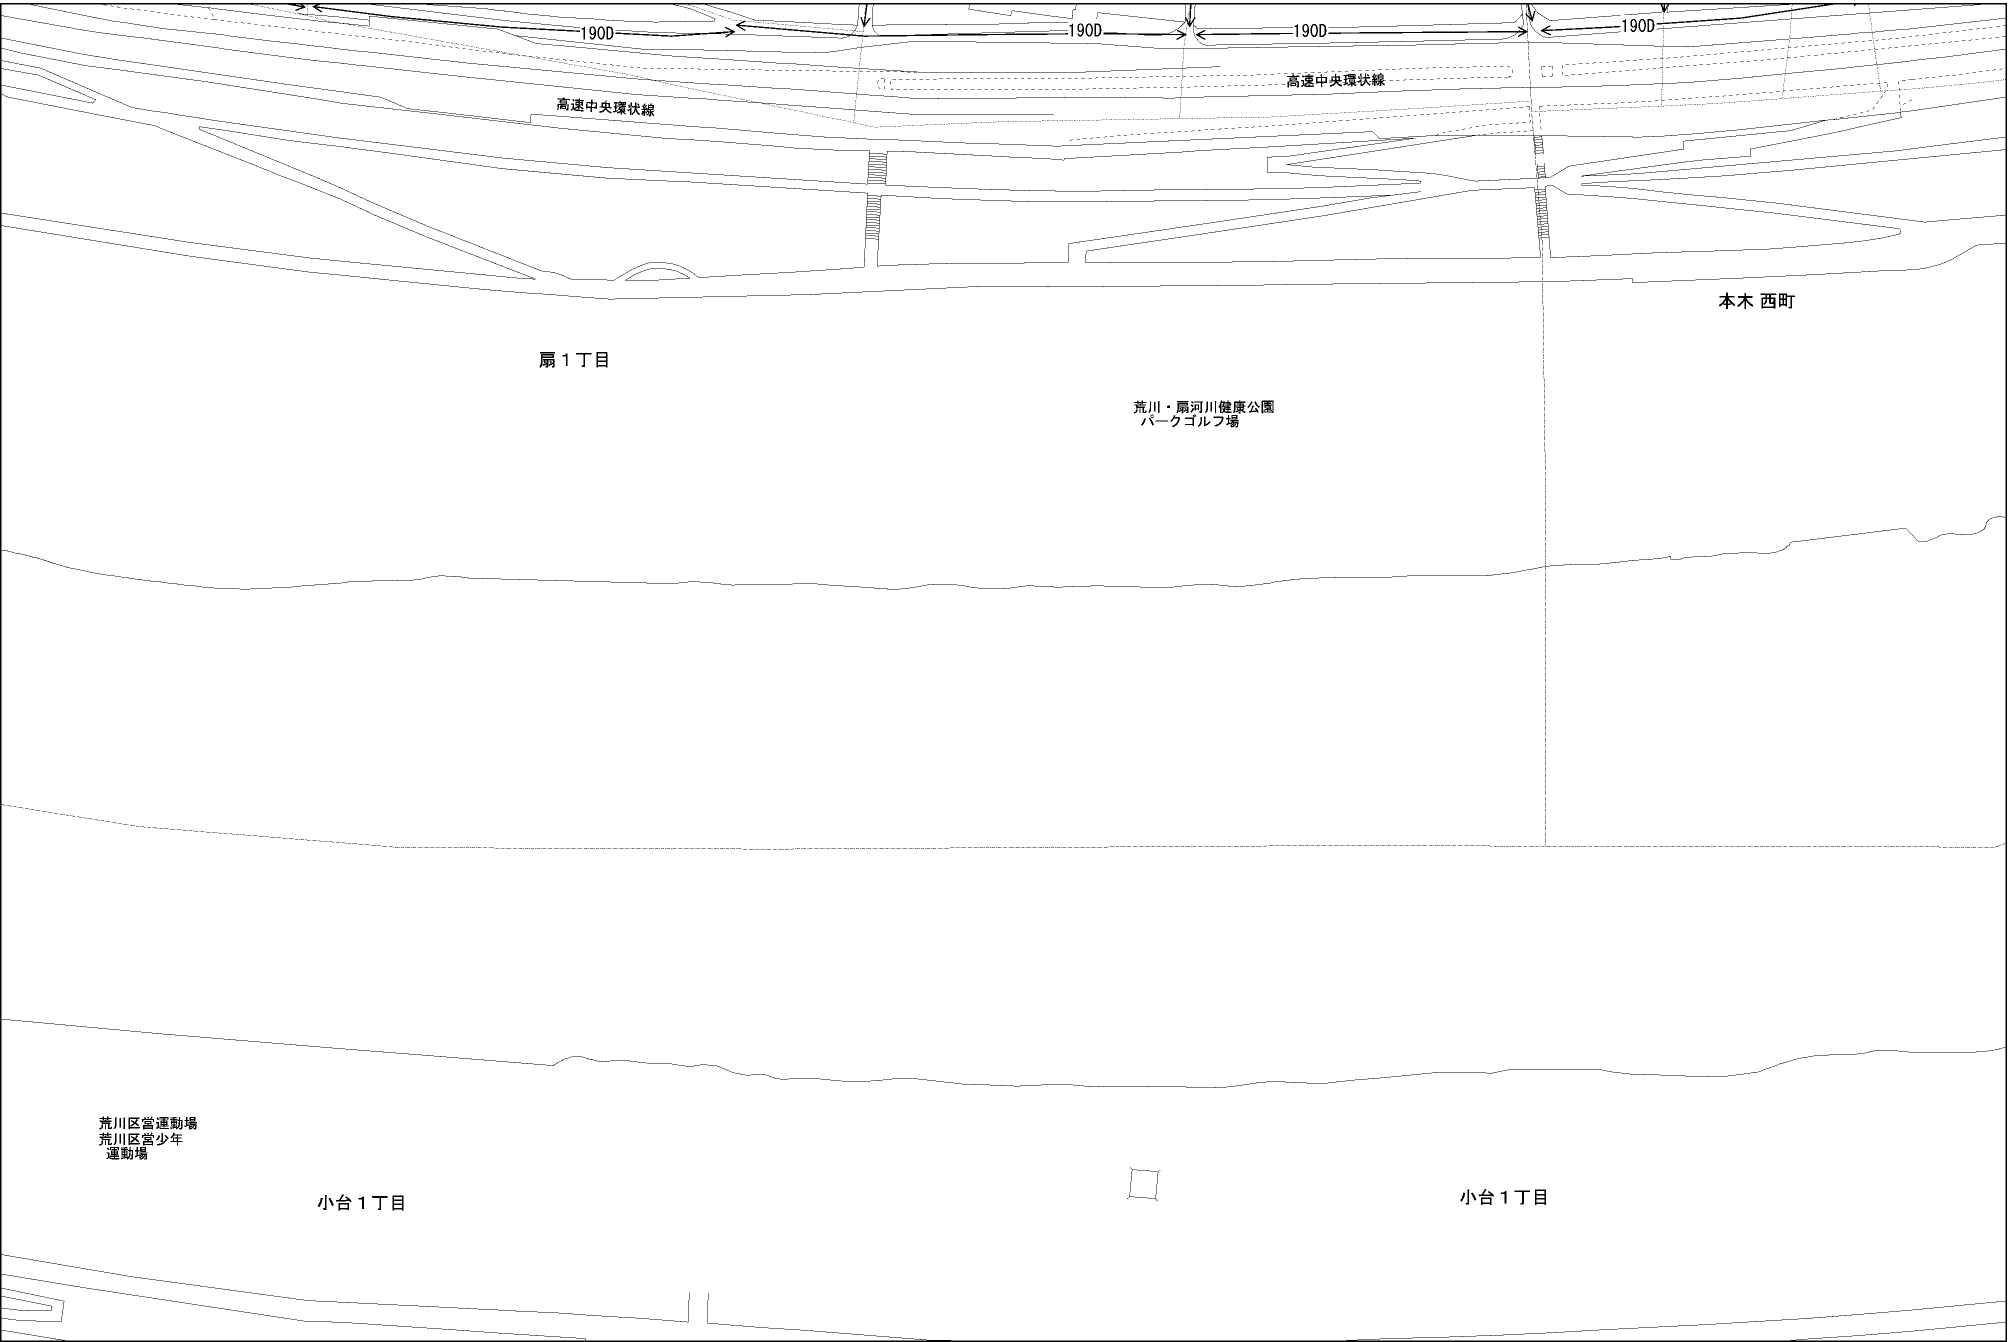

ビル街地区 高度商業地区 繁華街地区 普通商業・併用住宅地区 中小工場地区 大工場地区 普通住宅地区

記号	借地権割合	記号	借地権割合
A	90%	E	50%
B	80%	F	40%
C	70%	G	30%
D	60%		

足立区  
(西新井署)

令和  
2  
51088

荒川区営運動場  
荒川区営少年  
運動場

小台1丁目

小台1丁目