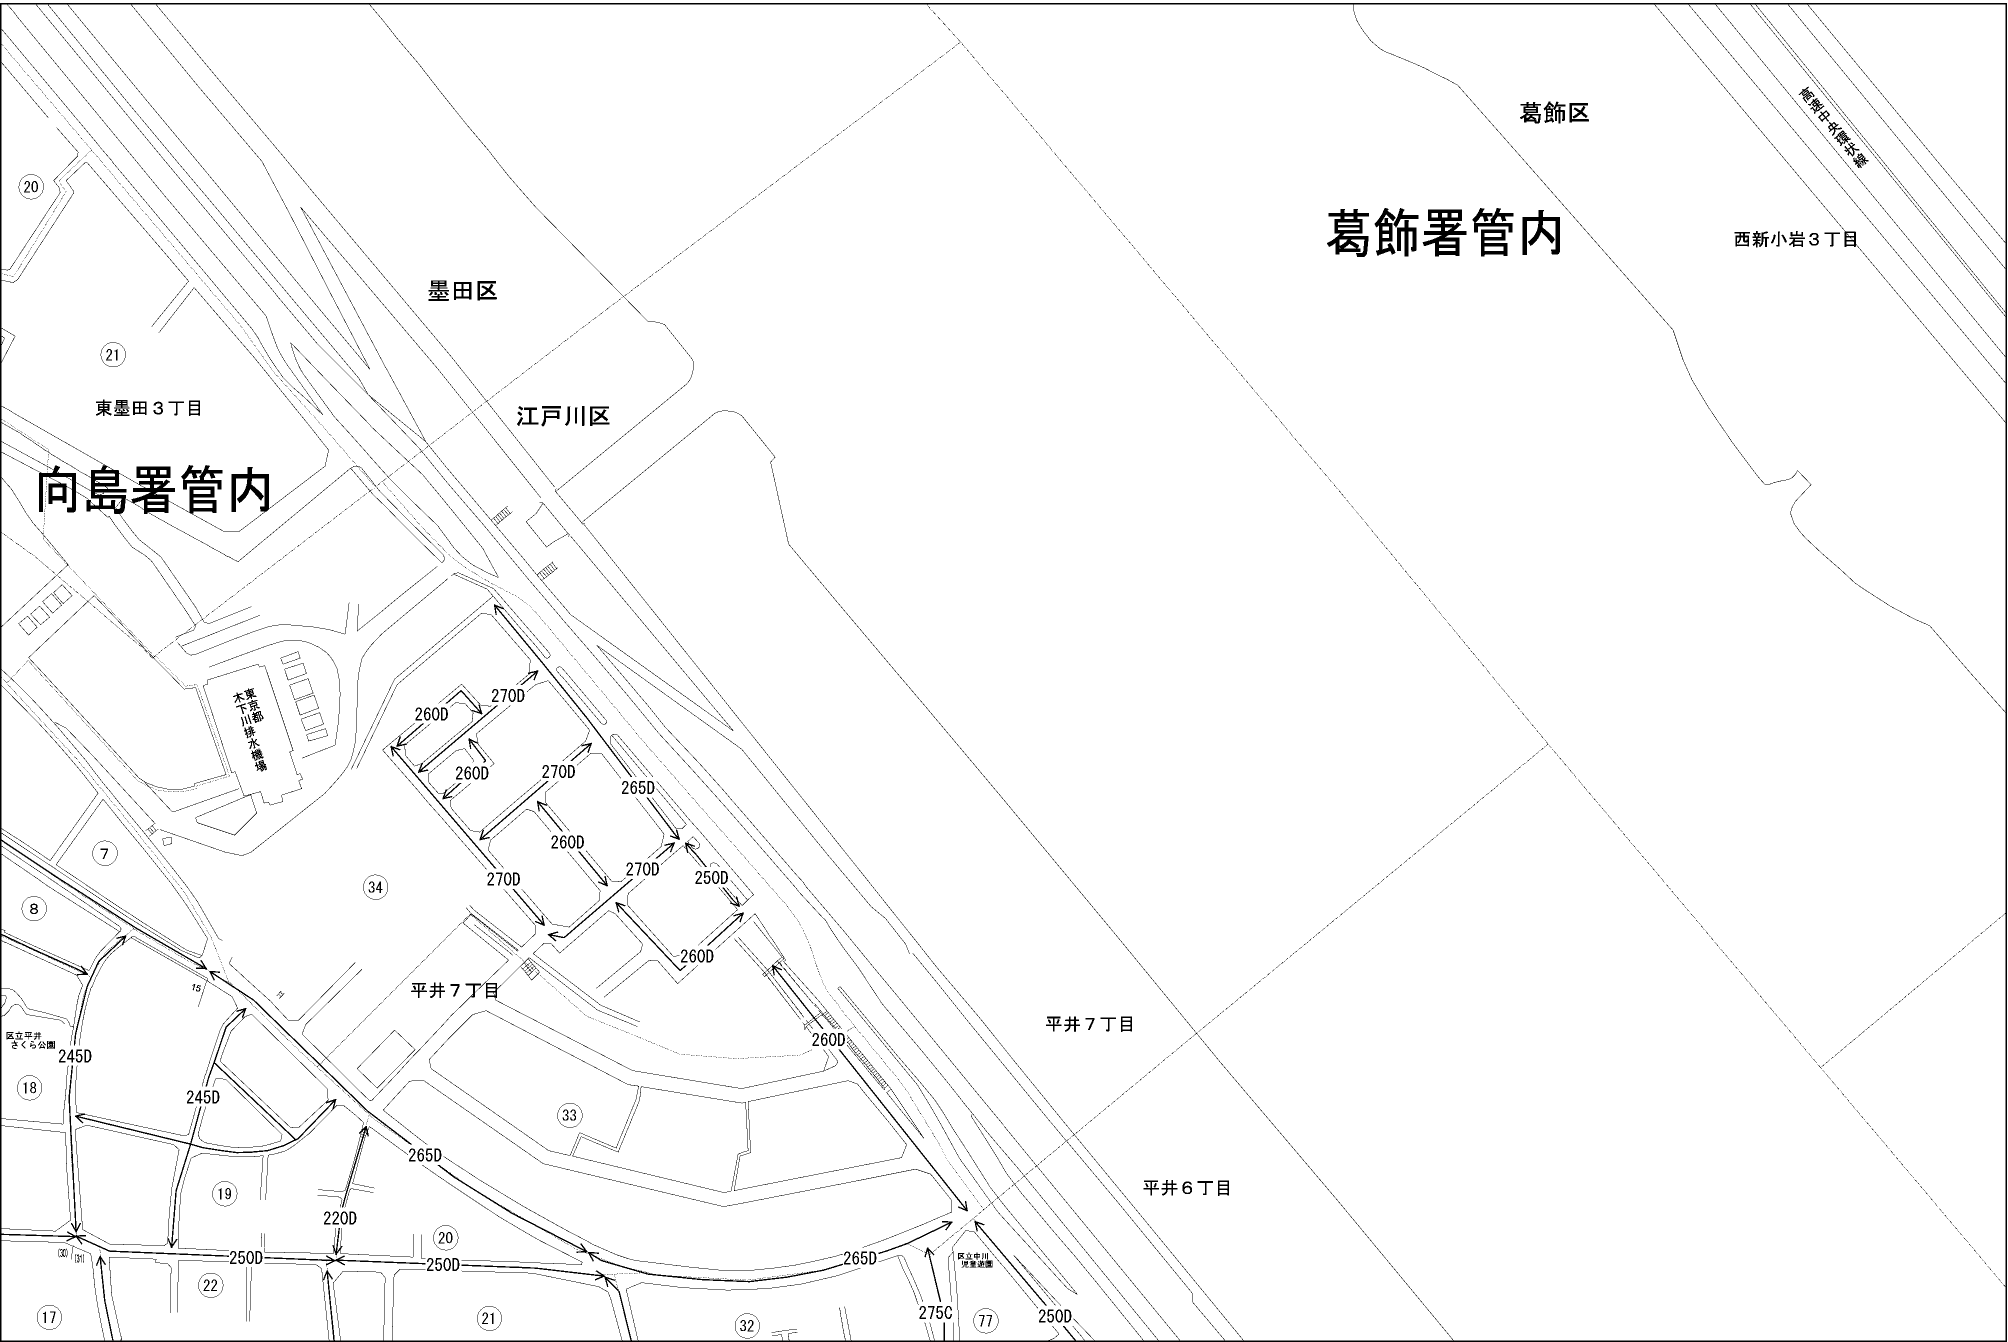

ビル街地区 高度商業地区 繁華街地区 普通商業・併用住宅地区 中小工場地区 大工場地区 普通住宅地区

記号	借地権割合	記号	借地権割合
A	90%	E	50%
B	80%	F	40%
C	70%	G	30%
D	60%		

向島署管内

葛飾署管内

墨田区

葛飾区

東墨田3丁目

江戸川区

西新小岩3丁目

平井7丁目

平井7丁目

平井6丁目

大塚下町
川柳水産市場

区立中川児童遊園

区立平井さくら公園