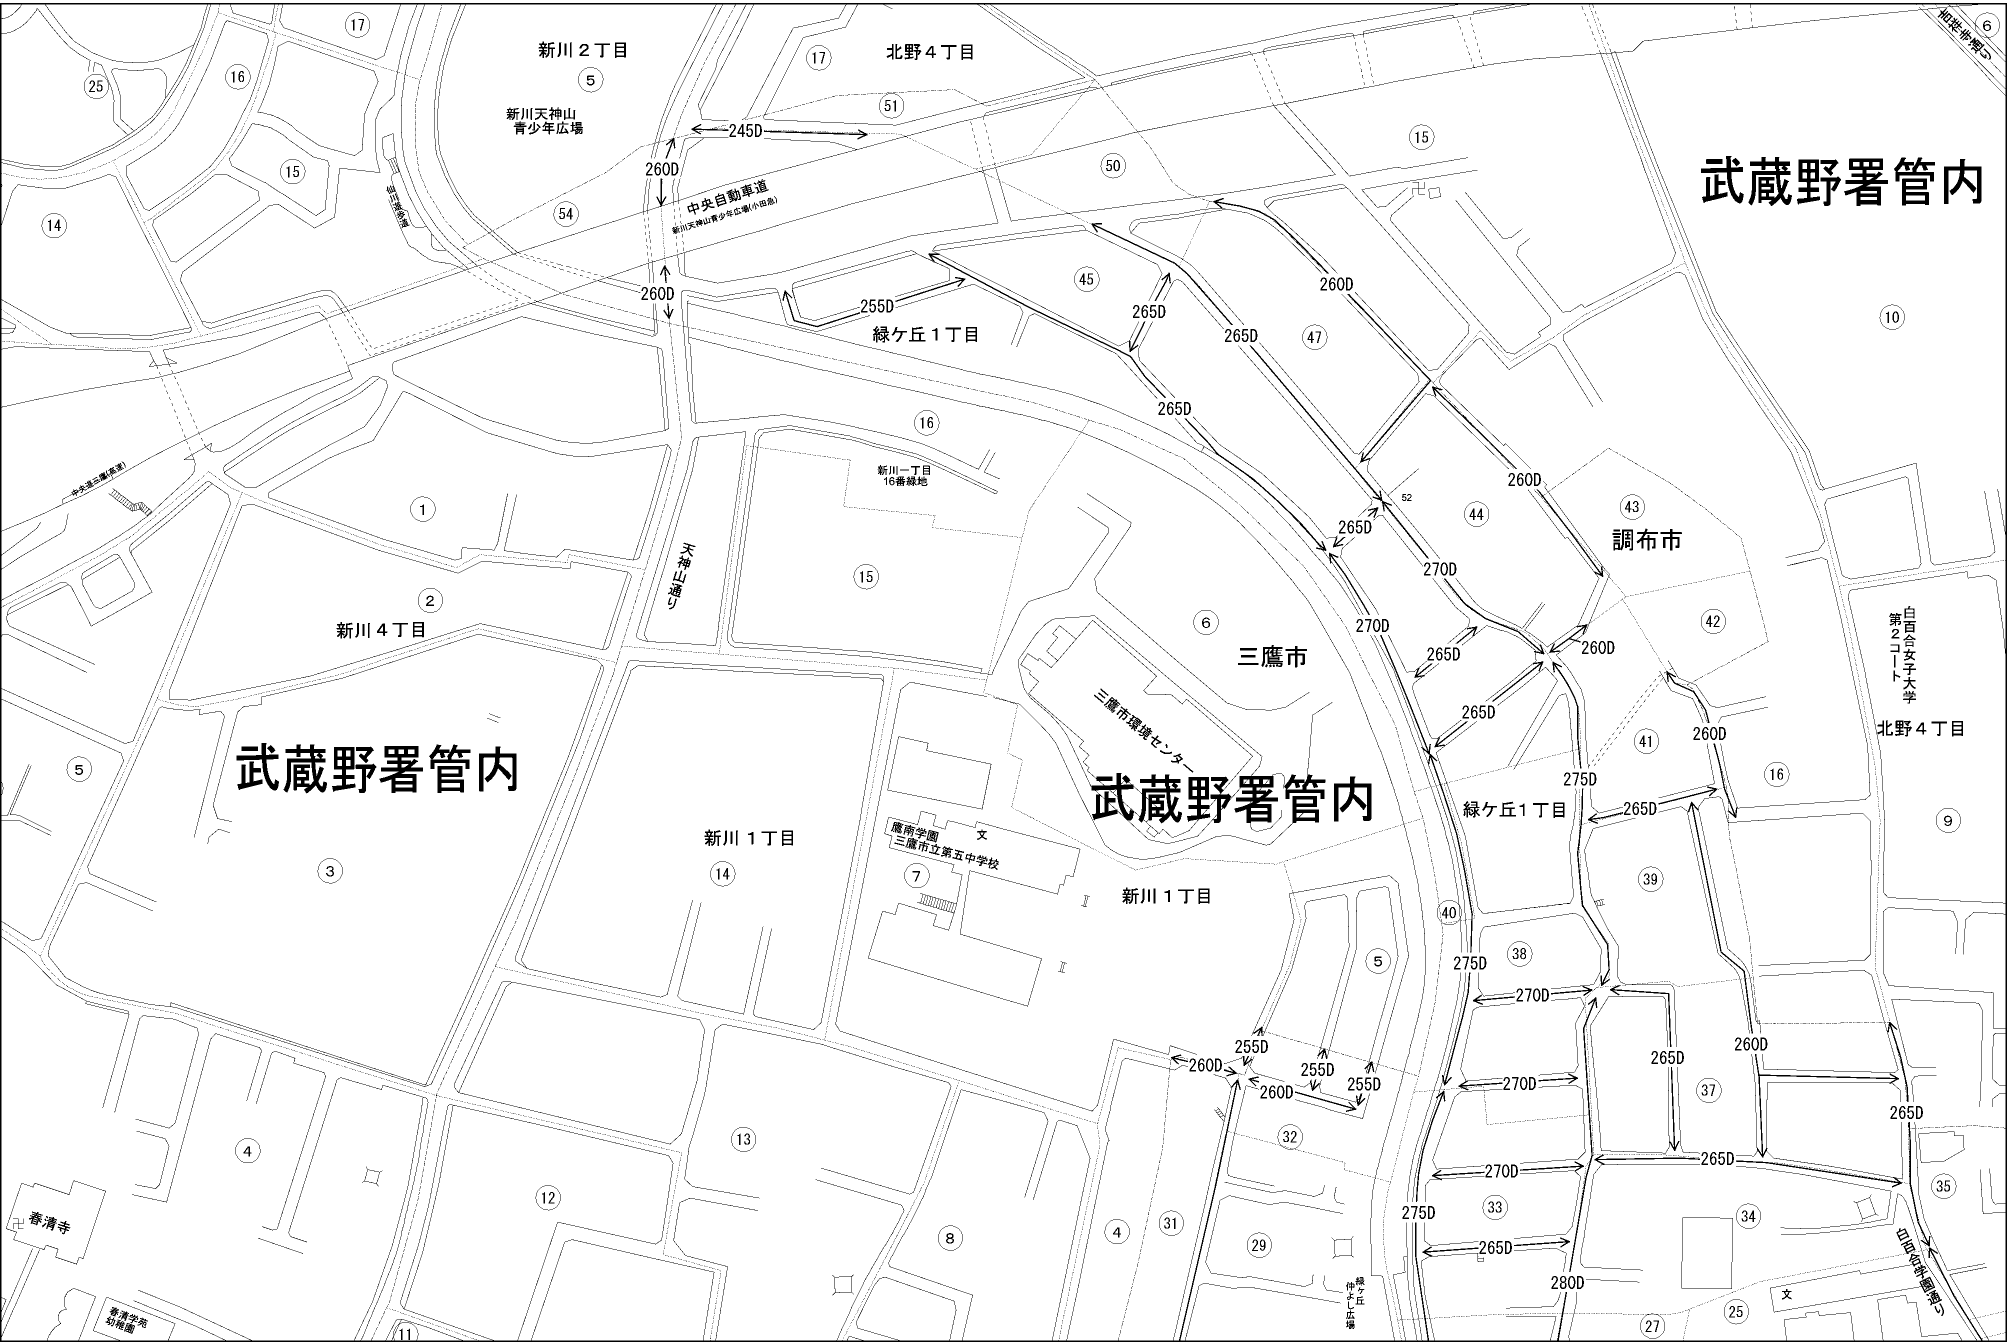

ビル街地区 高度商業地区 繁華街地区 普通商業・併用住宅地区 中小工場地区 大工場地区 普通住宅地区

記号	借地権割合	記号	借地権割合
A	90%	E	50%
B	80%	F	40%
C	70%	G	30%
D	60%		

当図 59069  
 59087

武蔵野署管内

武蔵野署管内

武蔵野署管内

白百合女子大学

香清寺

香清寺 跡地

緑ヶ丘 住宅広場

印伝町