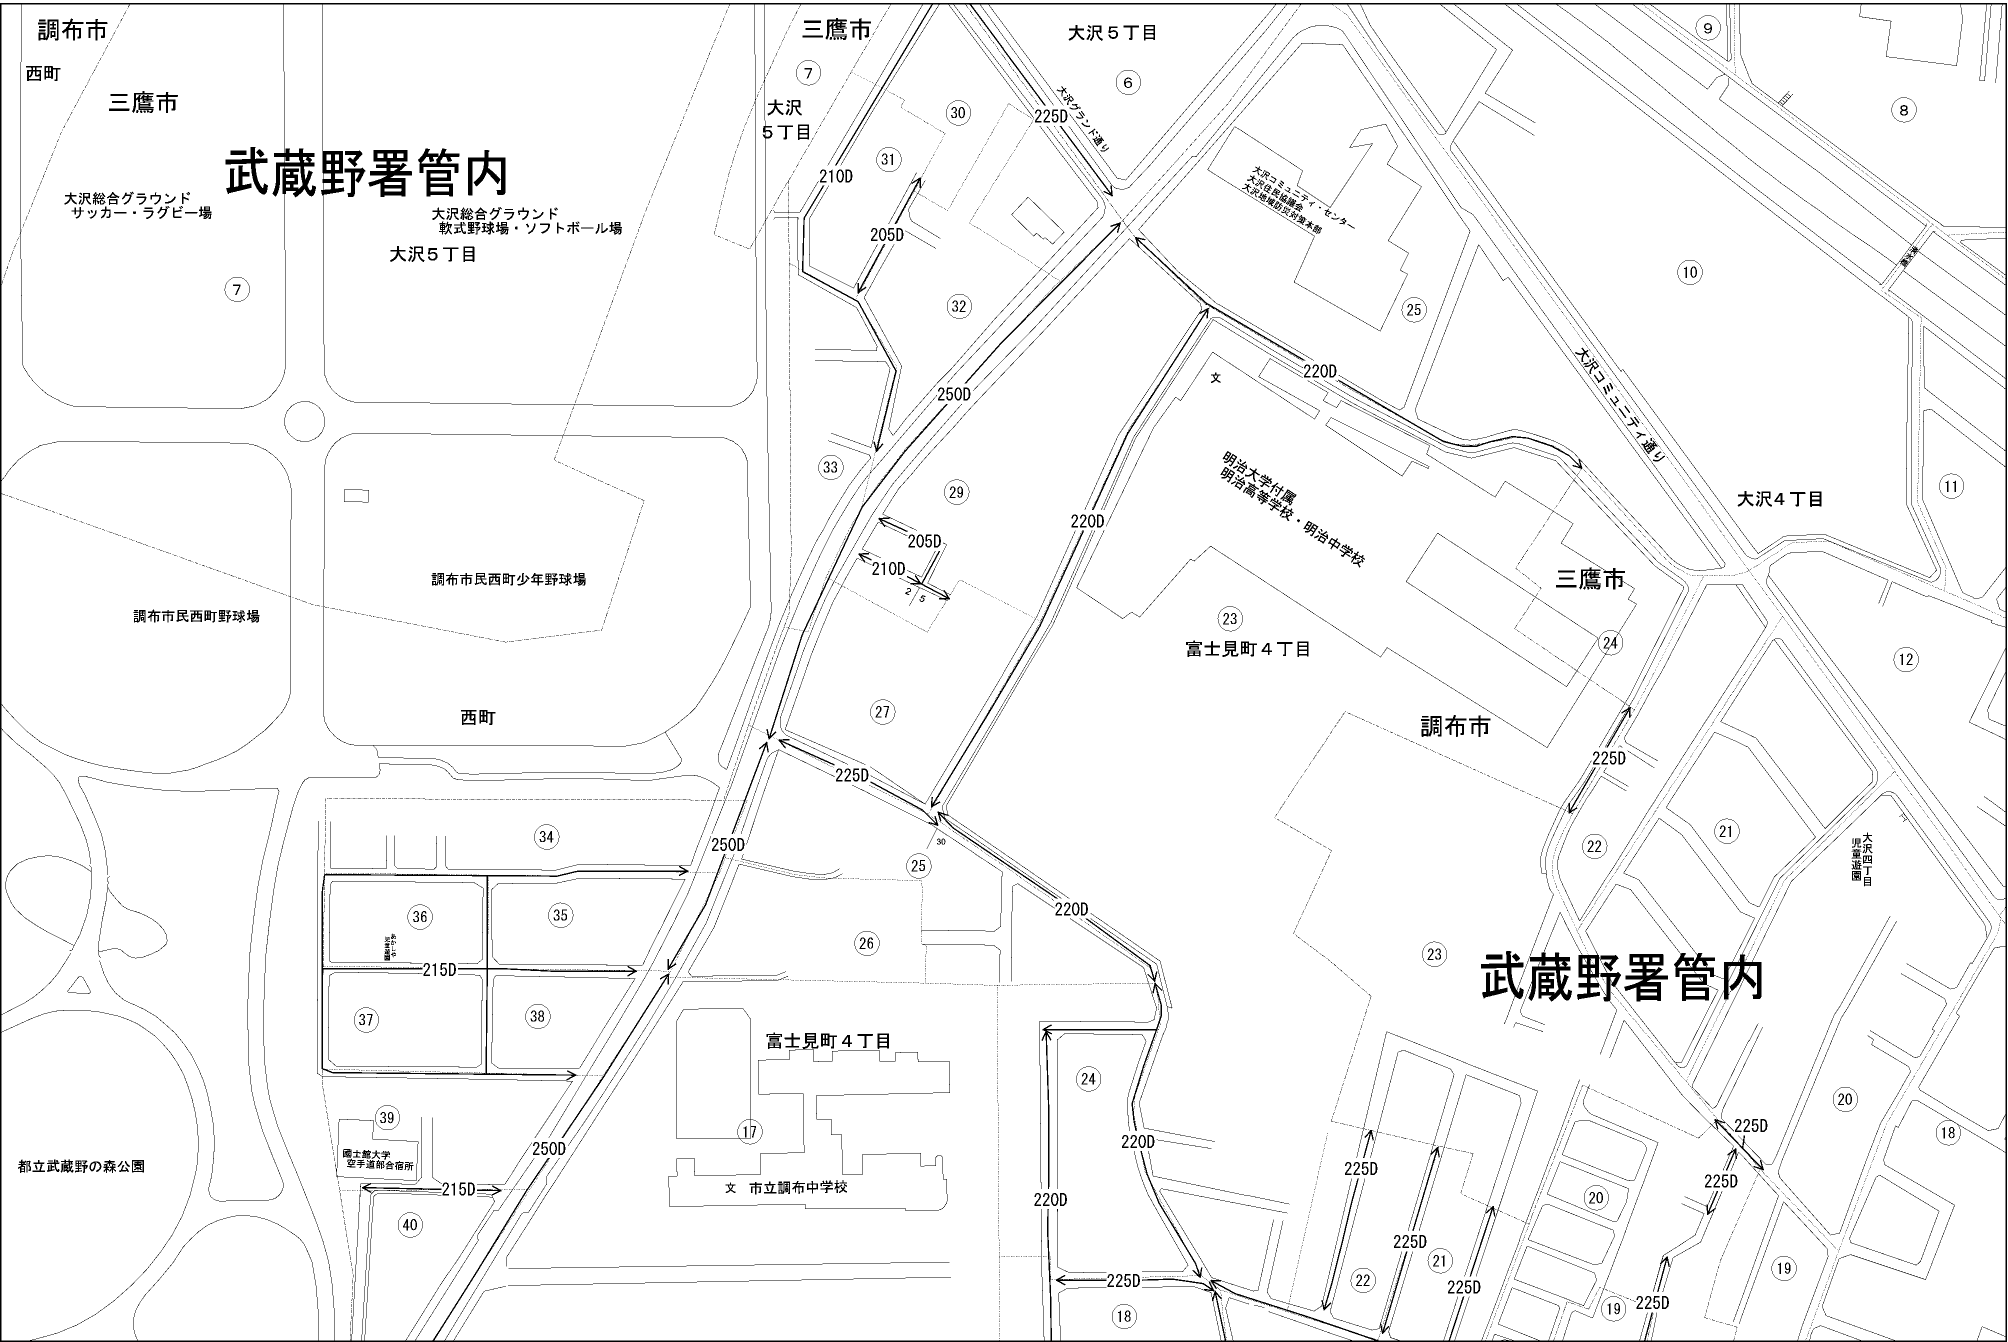

ビル街地区 高度商業地区 繁華街地区 普通商業・併用住宅地区 中小工場地区 大工場地区 普通住宅地区

記号	借地権割合	記号	借地権割合
A	90%	E	50%
B	80%	F	40%
C	70%	G	30%
D	60%		

調布市  
(武蔵府中署)

武蔵野署管内

武蔵野署管内