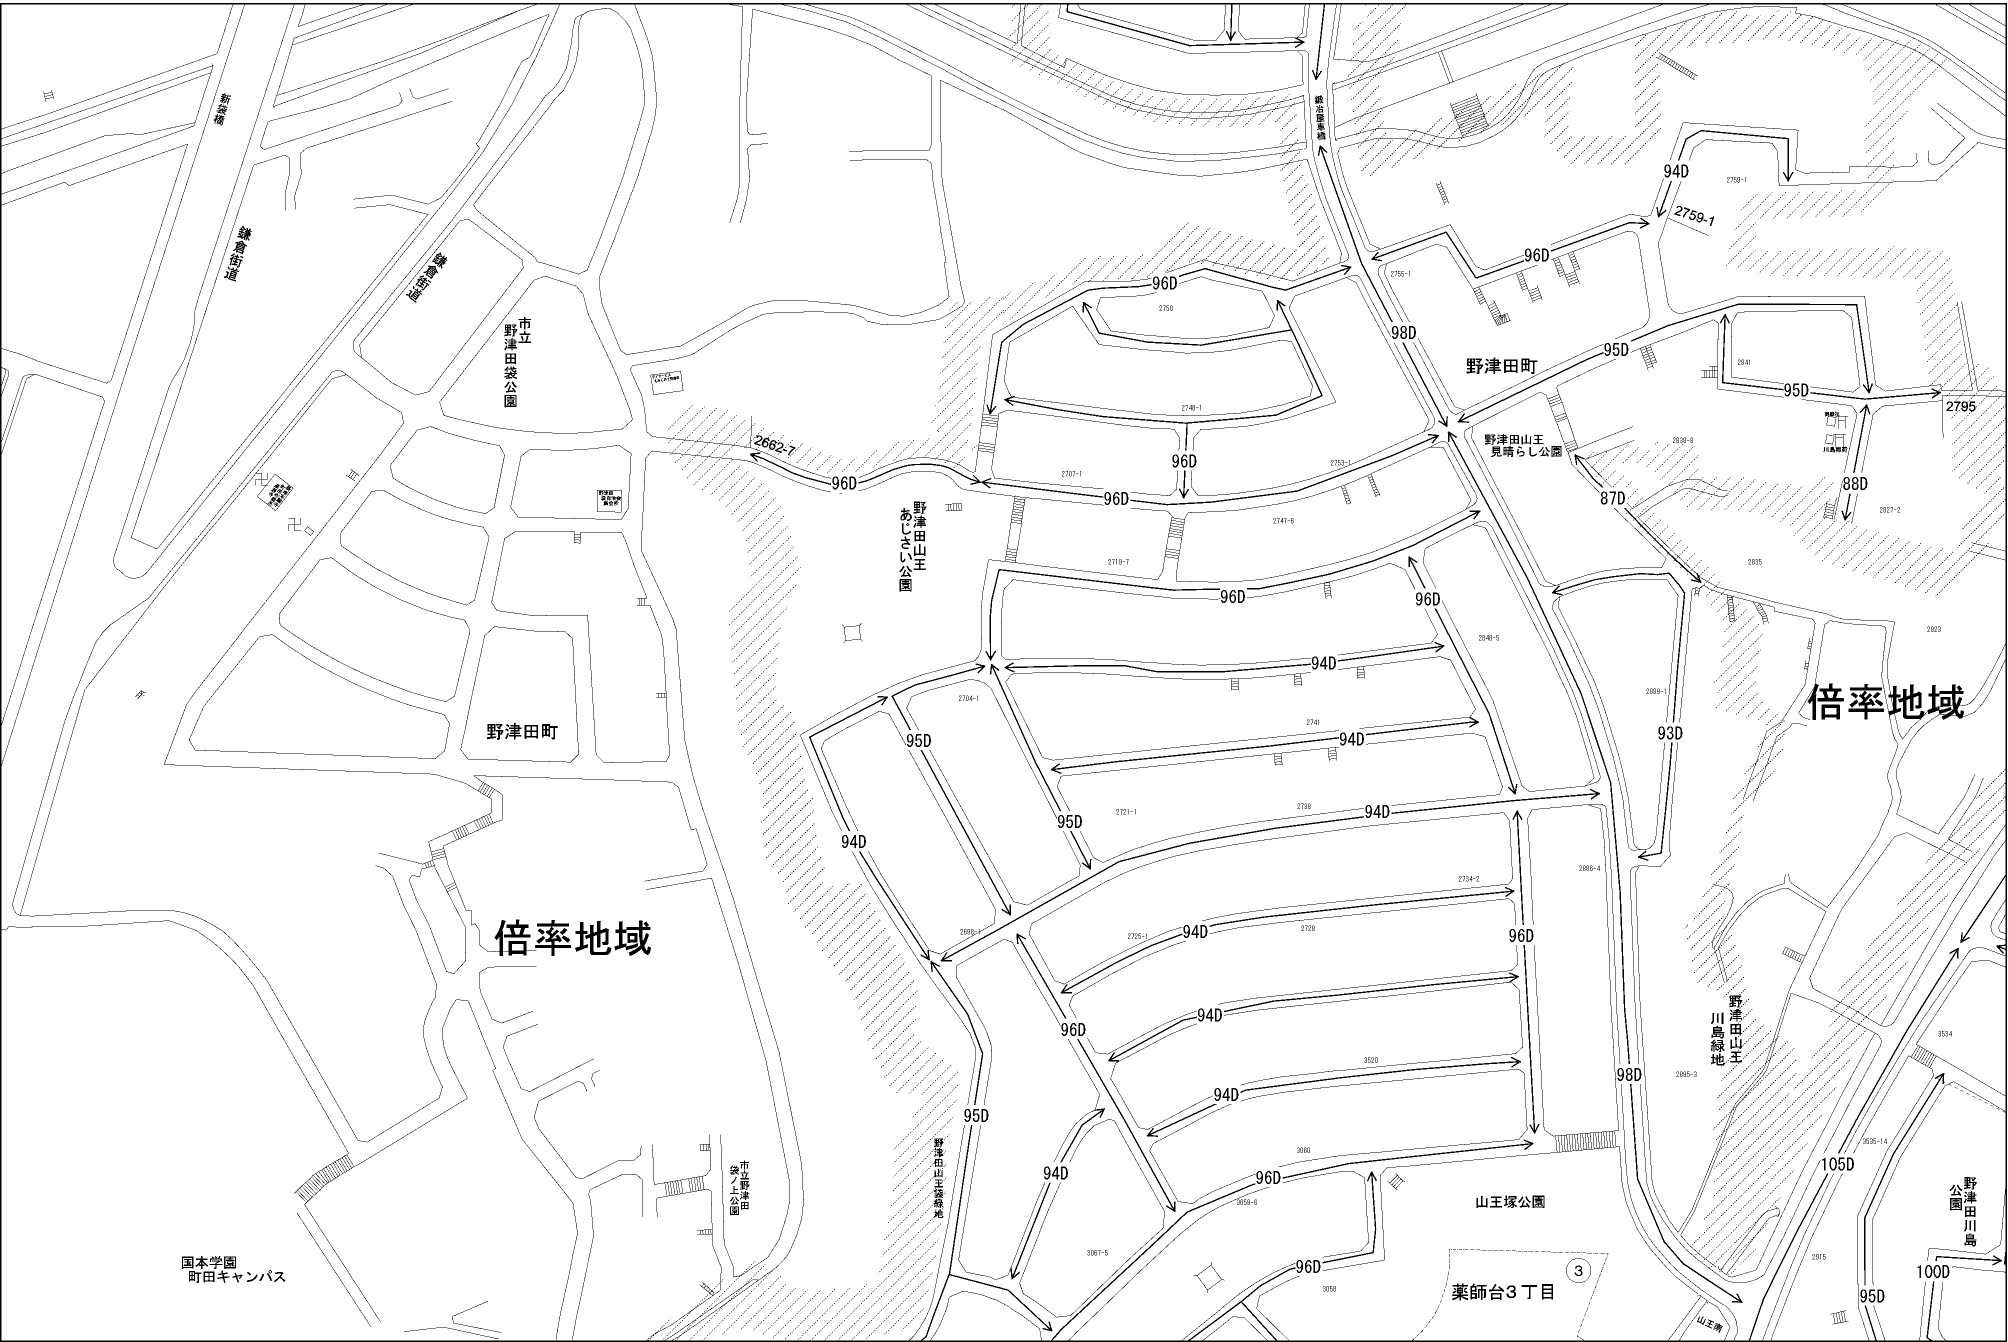

ビル街地区 高度商業地区 繁華街地区 普通商業・併用住宅地区 中小工場地区 大工場地区 普通住宅地区

町田市
(町田署)

倍率地域

倍率地域

国本学園
町田キャンパス

薬師台3丁目

野津田川島
公園

野津田山王
川島緑地

山王塚公園

市立
野津田公園

野津田山王
あじさい公園

野津田町

野津田山王
見晴らし公園

野津田町

野津田川島
公園