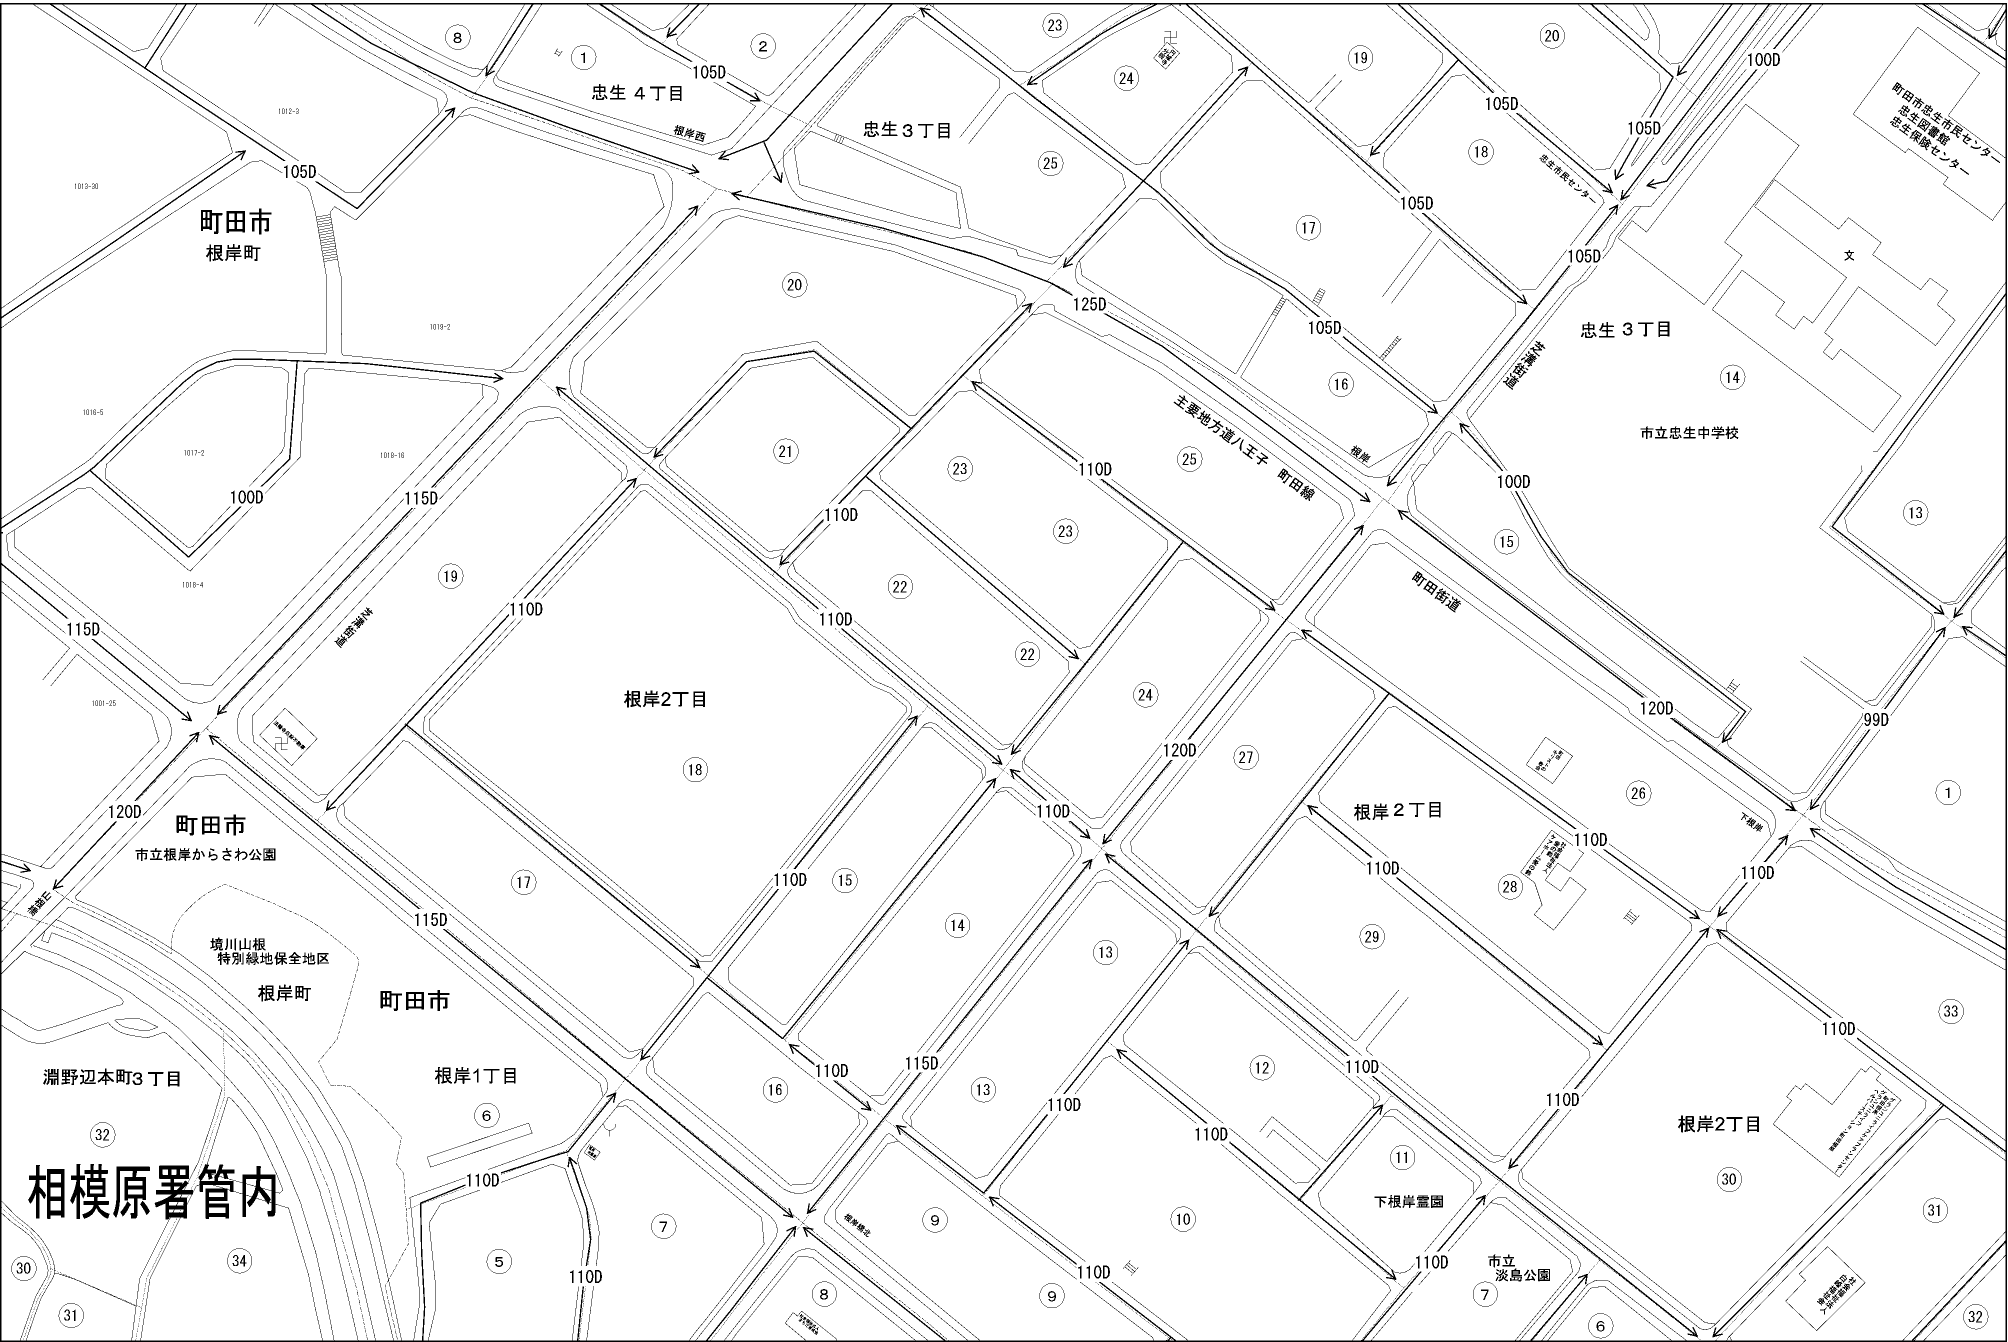

ビル街地区 高度商業地区 繁華街地区 普通商業・併用住宅地区 中小工場地区 大工場地区 普通住宅地区

記号	借地権割合	記号	借地権割合
A	90%	E	50%
B	80%	F	40%
C	70%	G	30%
D	60%		

町田市
(町田署)

相模原署管内