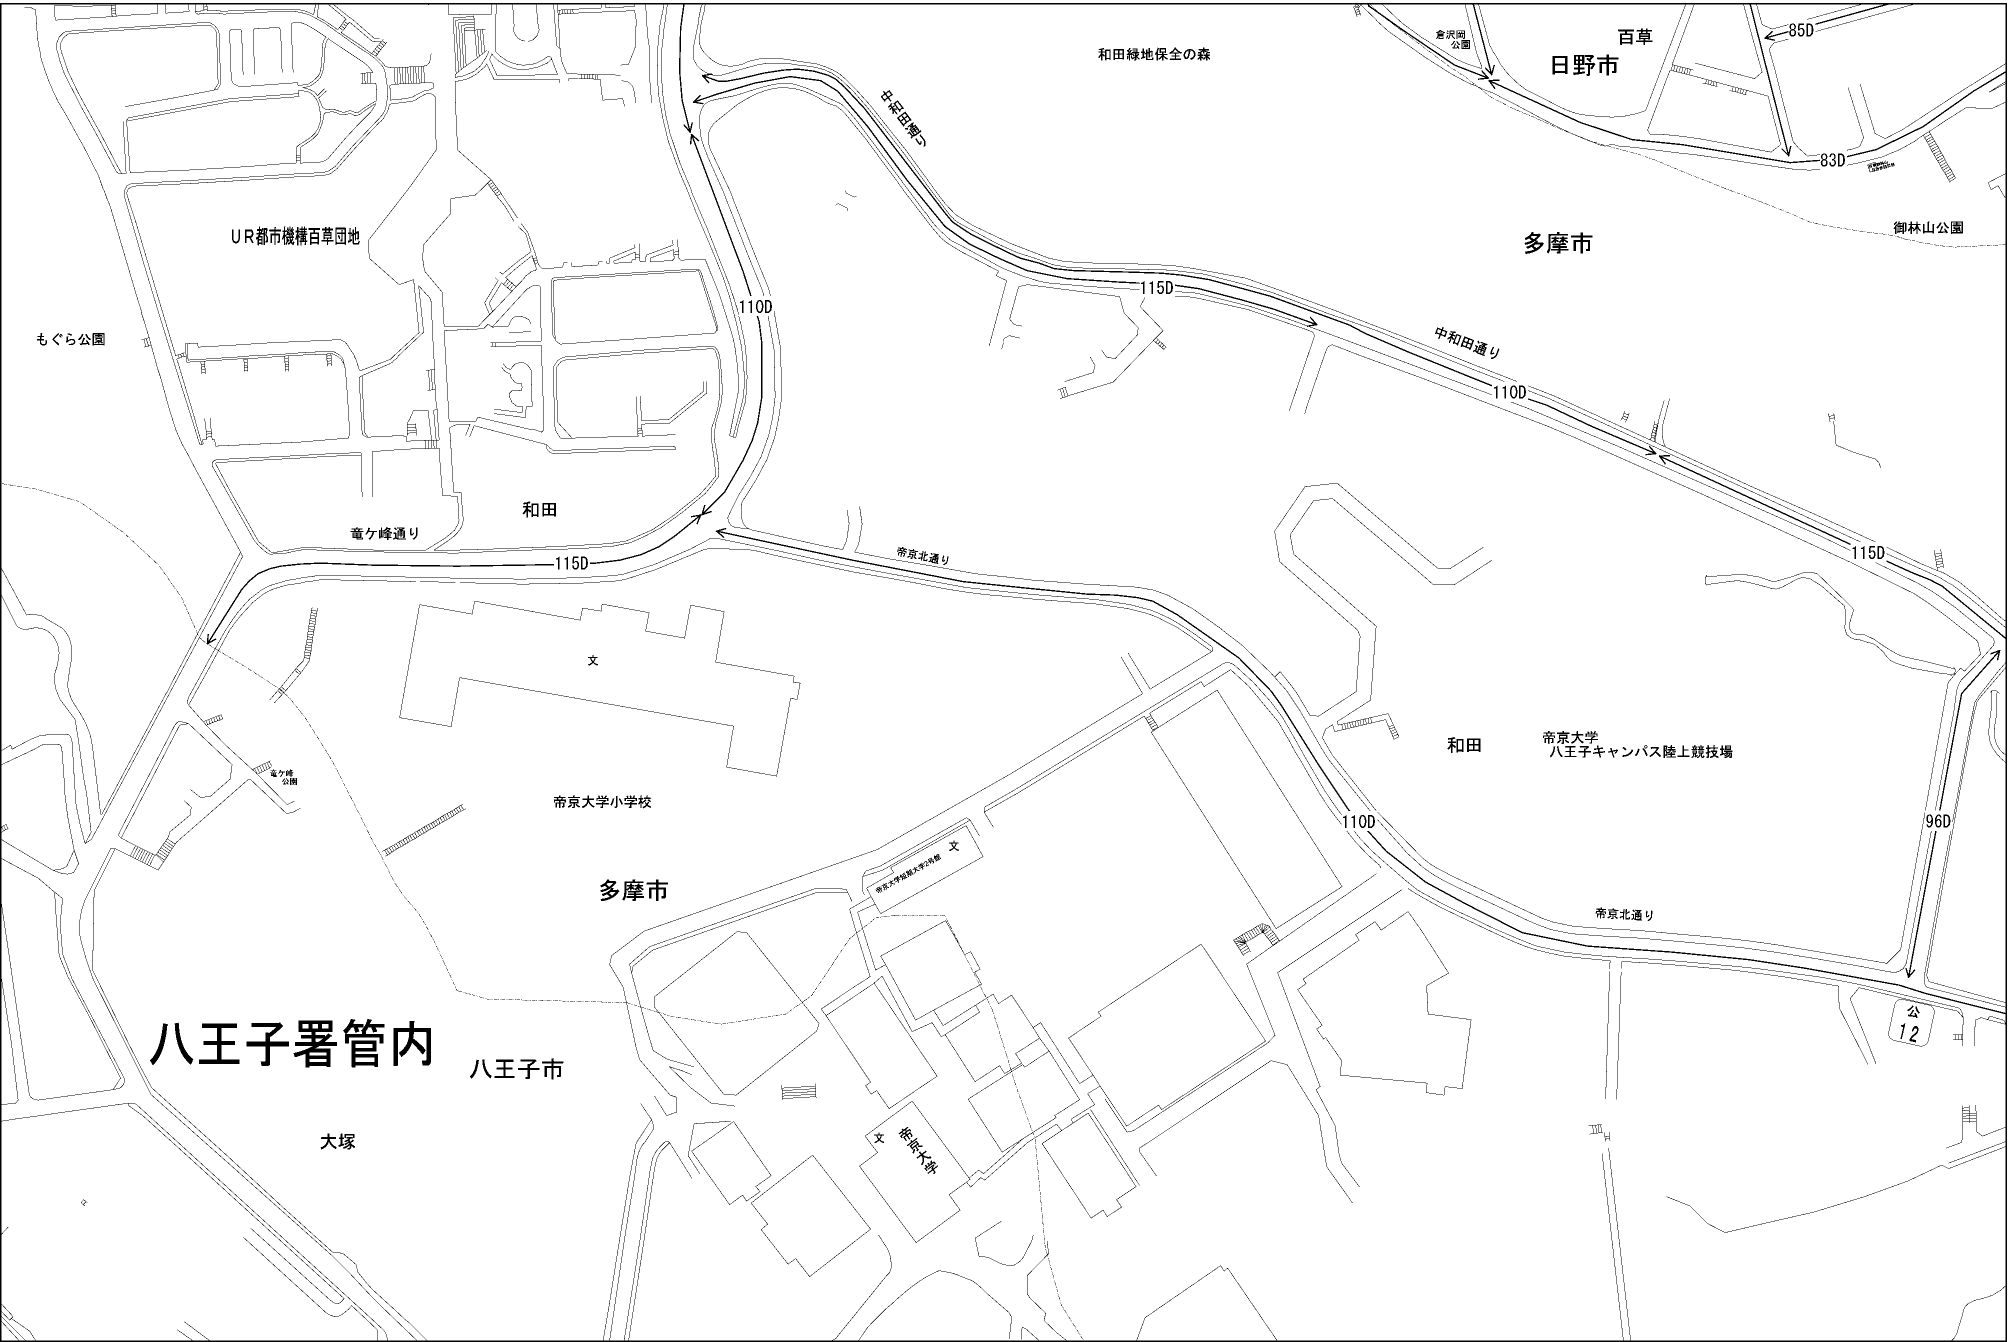

ビル街地区 高度商業地区 繁華街地区 普通商業・併用住宅地区 中小工場地区 大工場地区 普通住宅地区

記号	借地権割合	記号	借地権割合
A	90%	E	50%
B	80%	F	40%
C	70%	G	30%
D	60%		

多摩市
日野市
(日野署)

八王子署管内

八王子市

大塚

帝京大学
女子体育館

和田 帝京大学
八王子キャンパス陸上競技場

多摩市

百草
日野市

和田緑地保全の森

UR都市機構百草団地

和田

帝京大学小学校

多摩市

和田