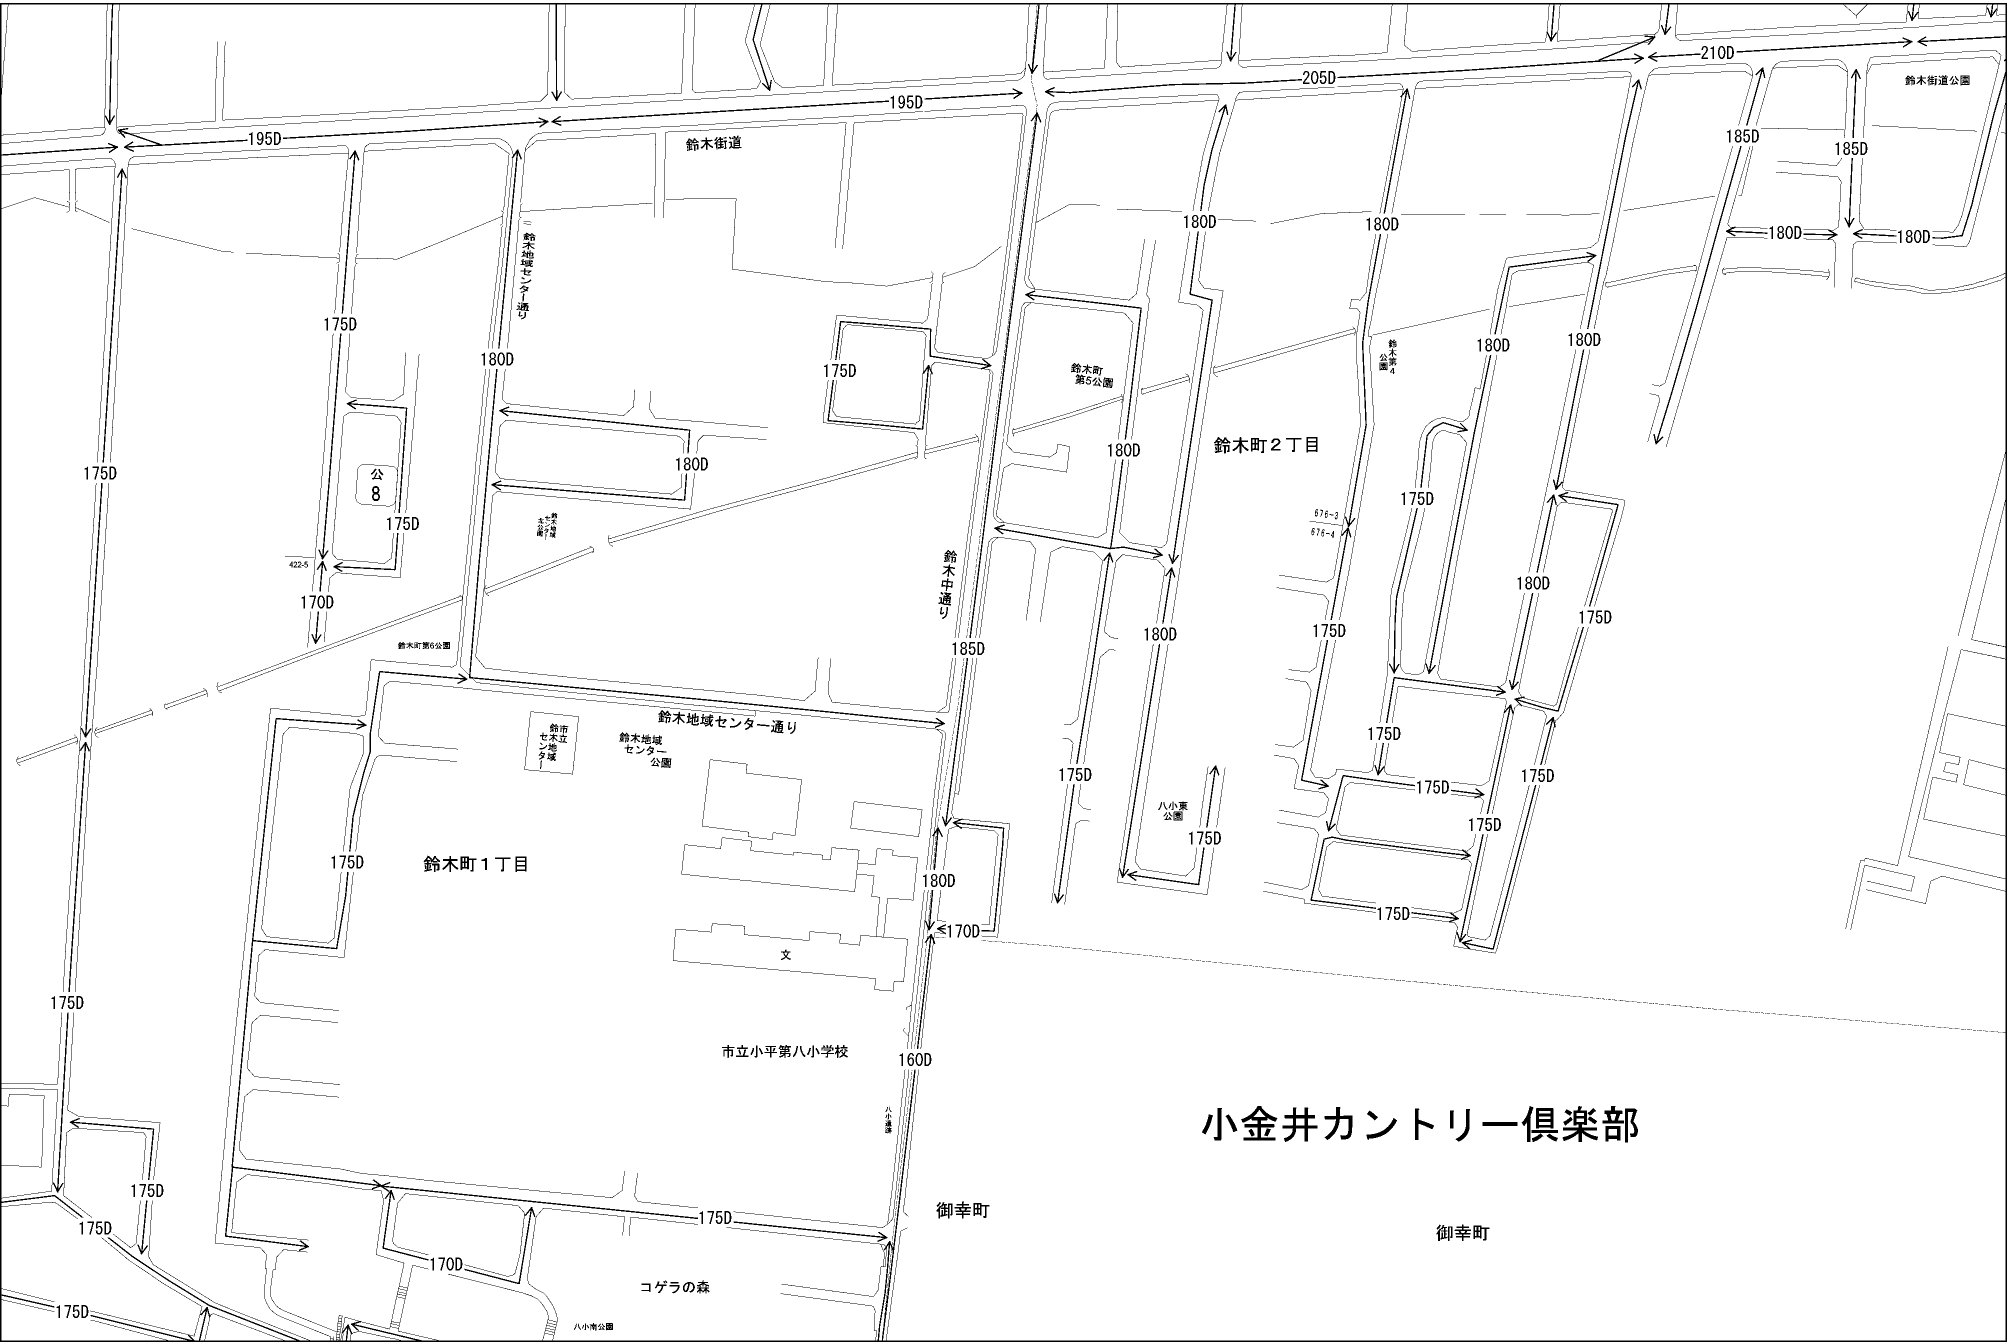

ビル街地区 高度商業地区 繁華街地区 普通商業・併用住宅地区 中小工場地区 大工場地区 普通住宅地区

記号	借地権割合	記号	借地権割合
A	90%	E	50%
B	80%	F	40%
C	70%	G	30%
D	60%		

小金井カントリー倶楽部

御幸町

御幸町

コゲラの森

八小南公園

1700

1600

市立小平第八小学校

鈴木地域センター公園

鈴木町1丁目

1750

1850

鈴木中通り

1750

1800

鈴木町第5公園

1800

1800

1800

1800

1850

1850