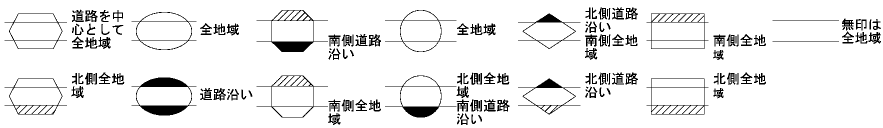

ビル街地区 高度商業地区 繁華街地区 普通商業・併用住宅地区 中小工場地区 大工場地区 普通住宅地区

記号	借地権割合	記号	借地権割合
A	90%	E	50%
B	80%	F	40%
C	70%	G	30%
D	60%		

81018

当 図

81020

81023

南アルプス市
(甲府署)