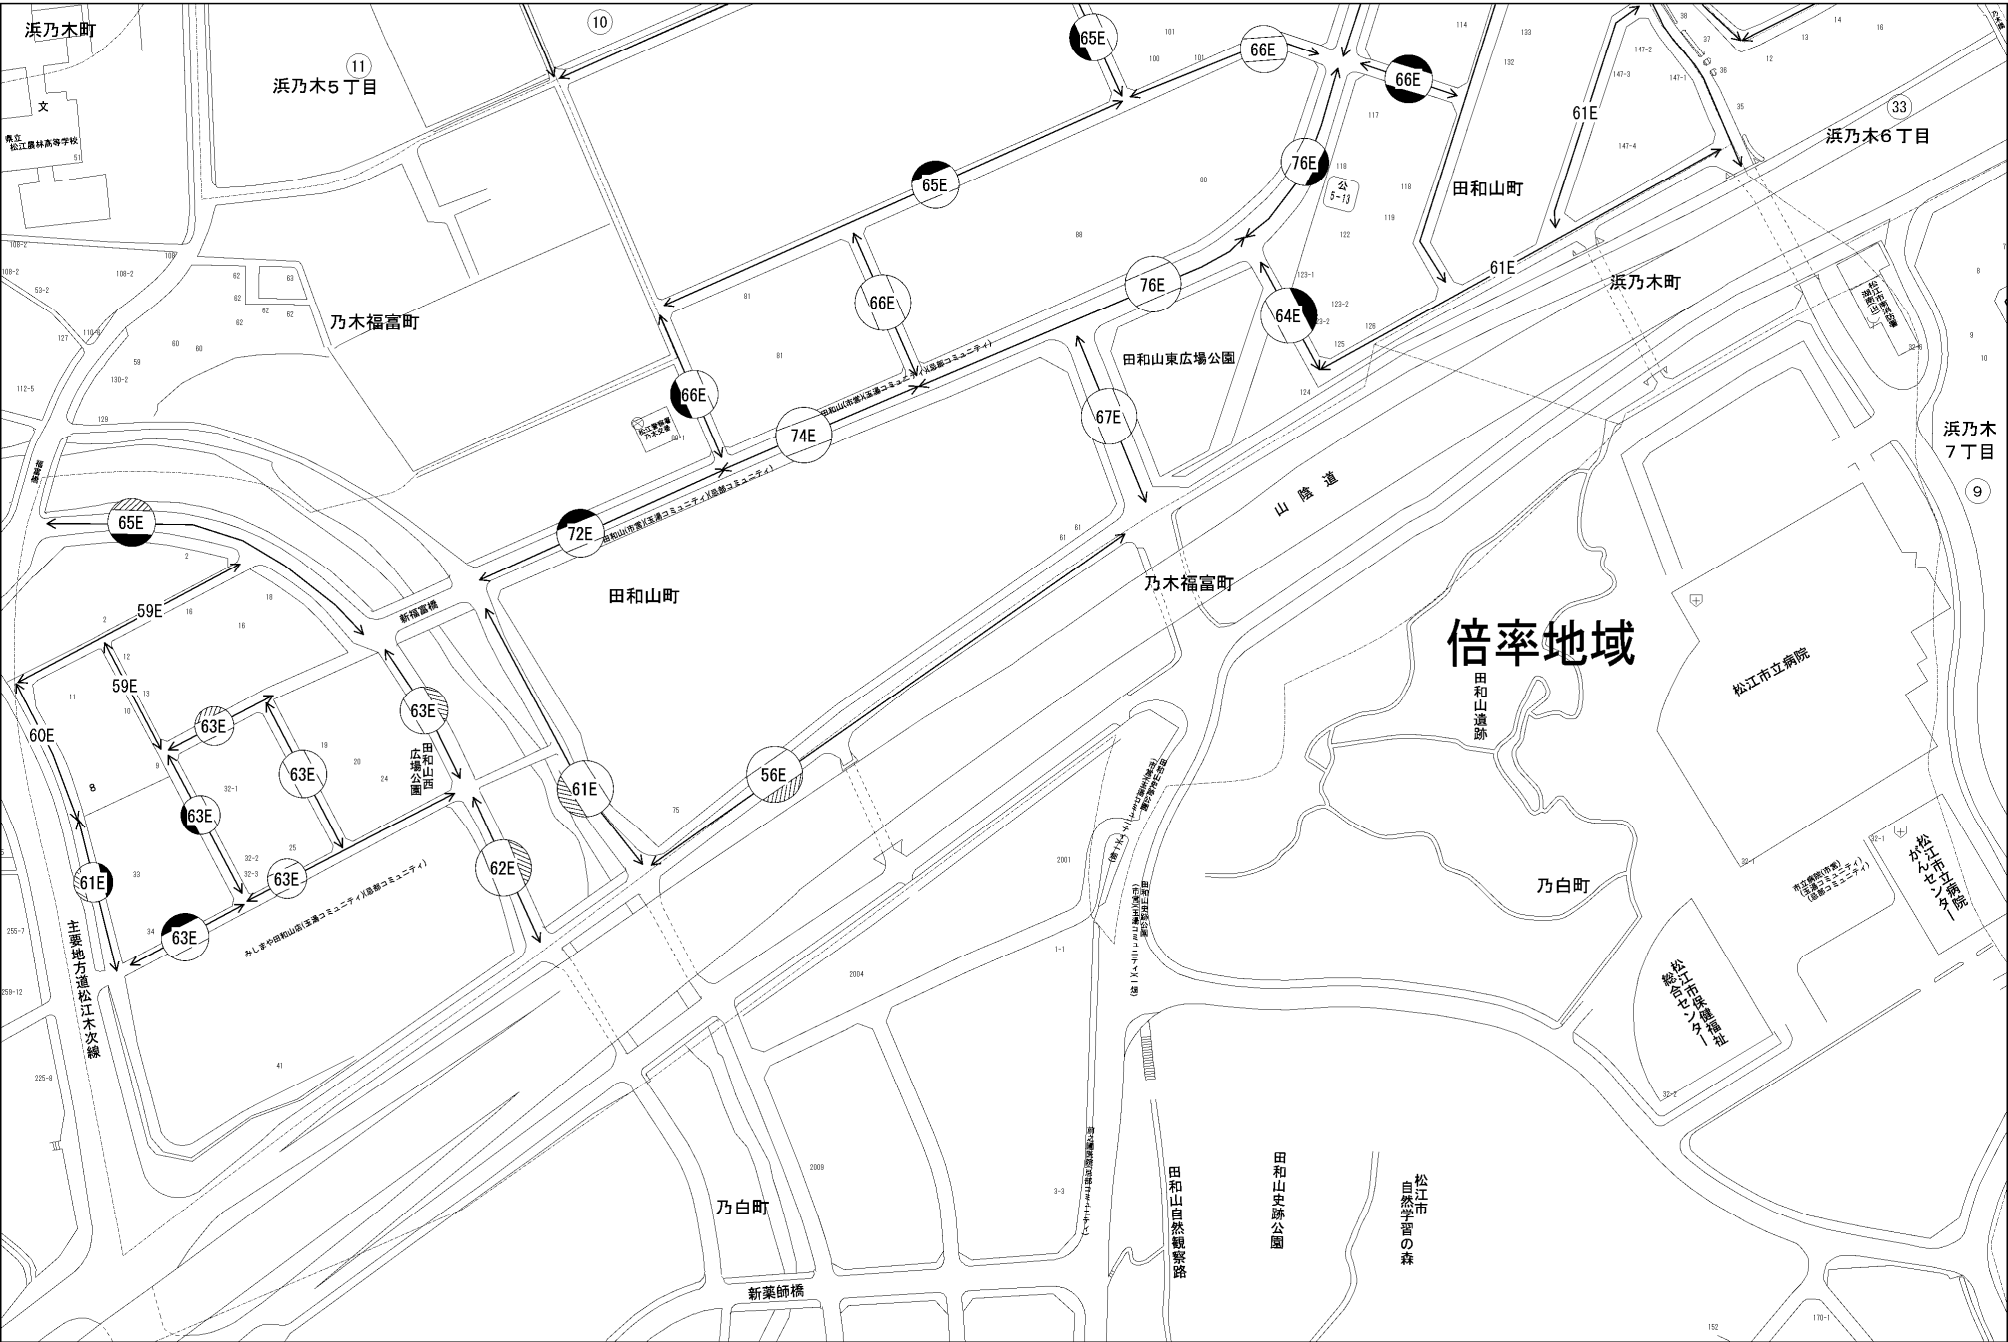

ビル街地区 高度商業地区 繁華街地区 普通商業・併用住宅地区 中小工場地区 大工場地区 普通住宅地区

記号	借地権割合	記号	借地権割合
A	90%	E	50%
B	80%	F	40%
C	70%	G	30%
D	60%		

倍率地域

田和山遺跡

松江市立病院

乃白町

乃白町

新薬師橋

田和山自然観察路

田和山史跡公園

松江市
自然学習の森

松江自然観察地
松江北公園

松江自然観察地
松江北公園