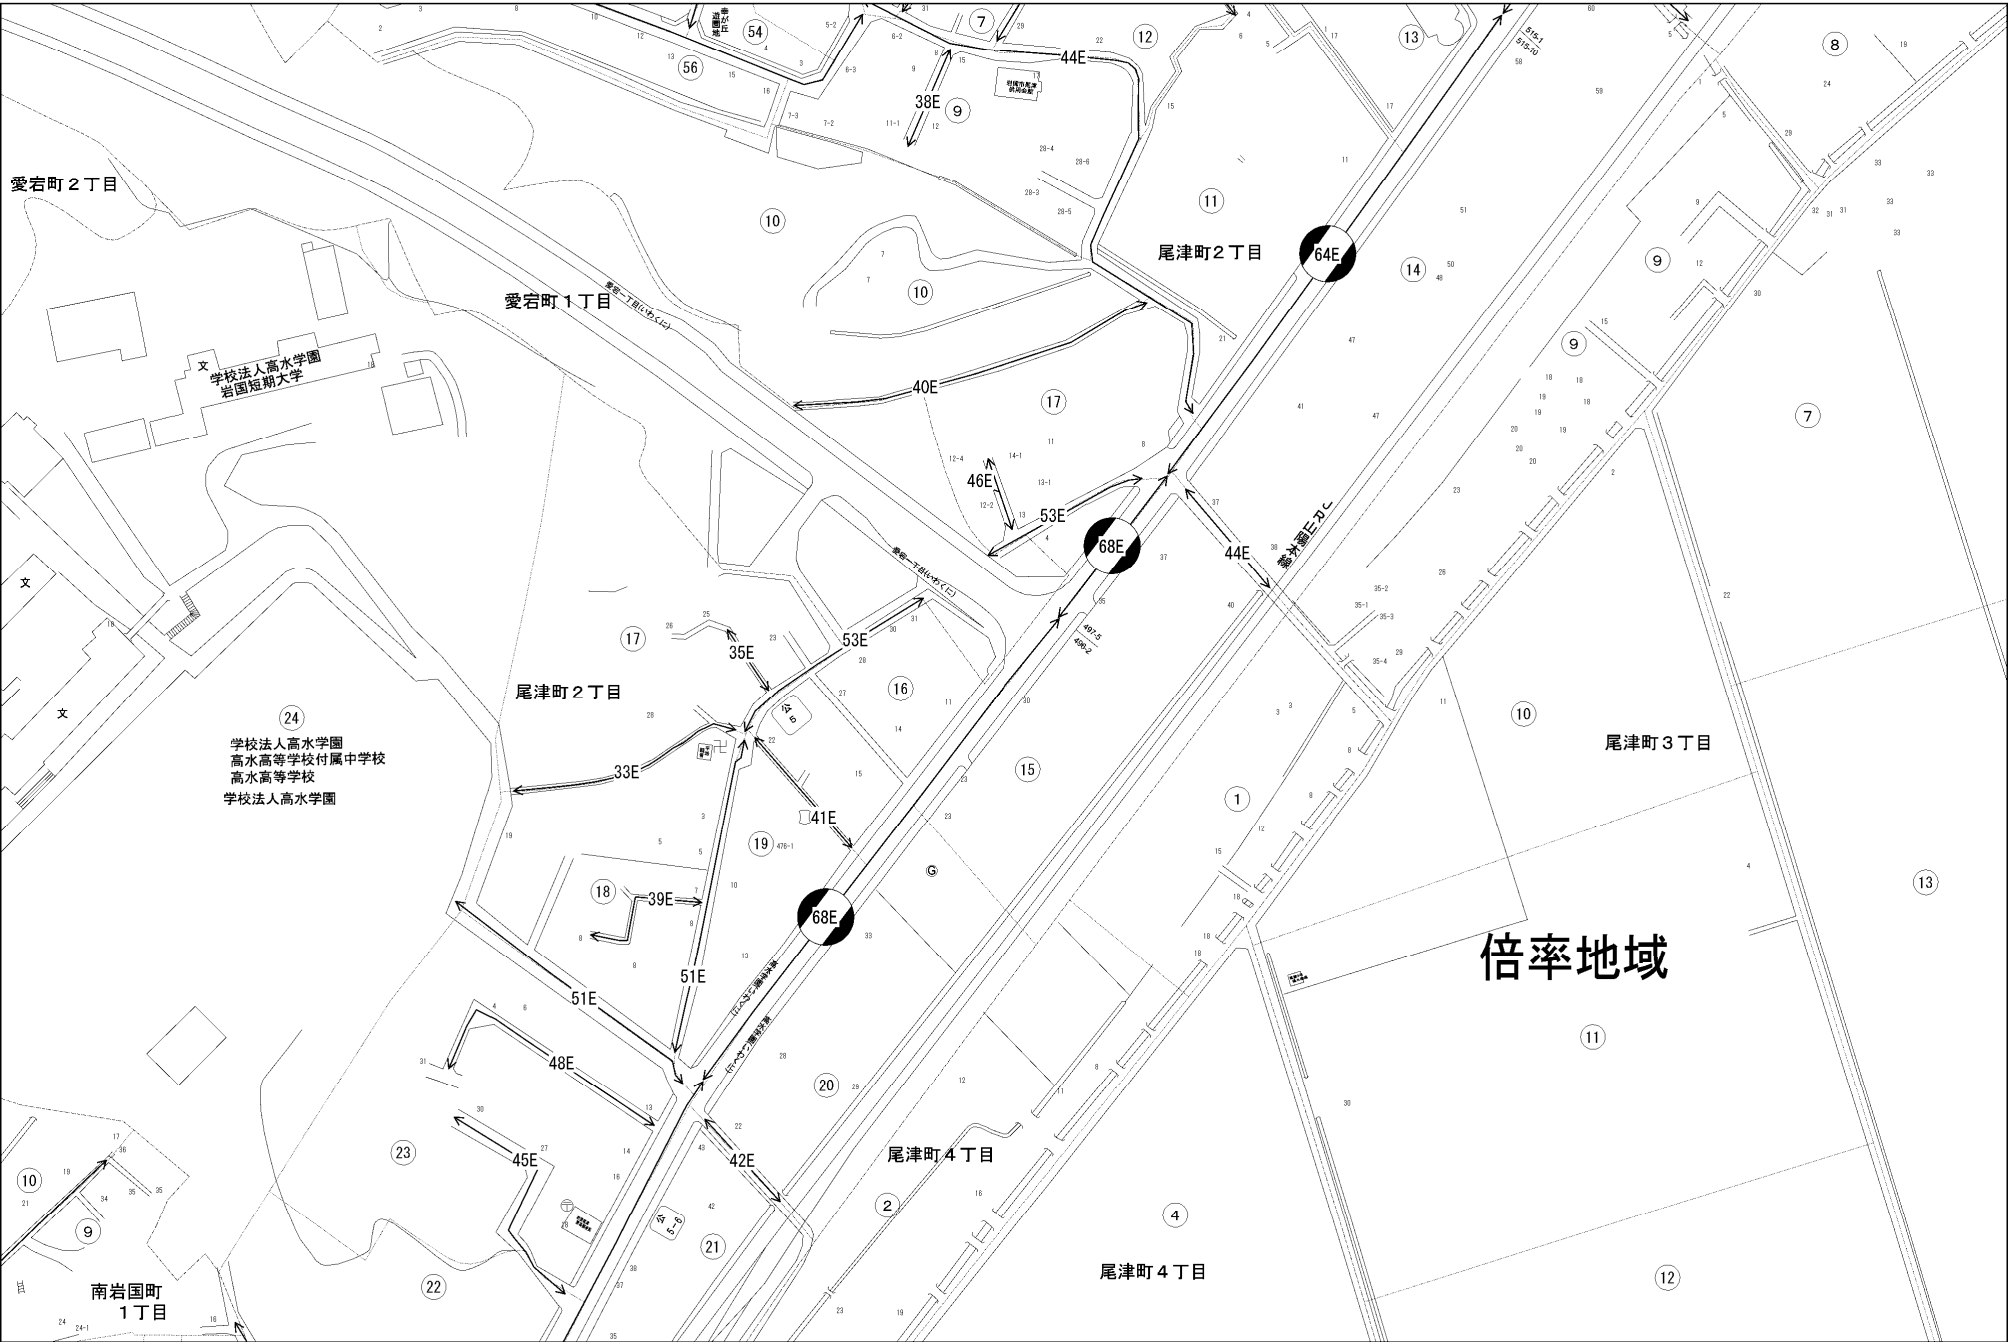

ビル街地区 高度商業地区 繁華街地区 普通商業・併用住宅地区 中小工場地区 大工場地区 普通住宅地区

記号	借地権割合	記号	借地権割合
A	90%	E	50%
B	80%	F	40%
C	70%	G	30%
D	60%		

岩国市  
(岩国署)

学校法人高水学園  
岩国短期大学

学校法人高水学園  
高水高等学校付属中学校  
高水高等学校  
学校法人高水学園

倍率地域