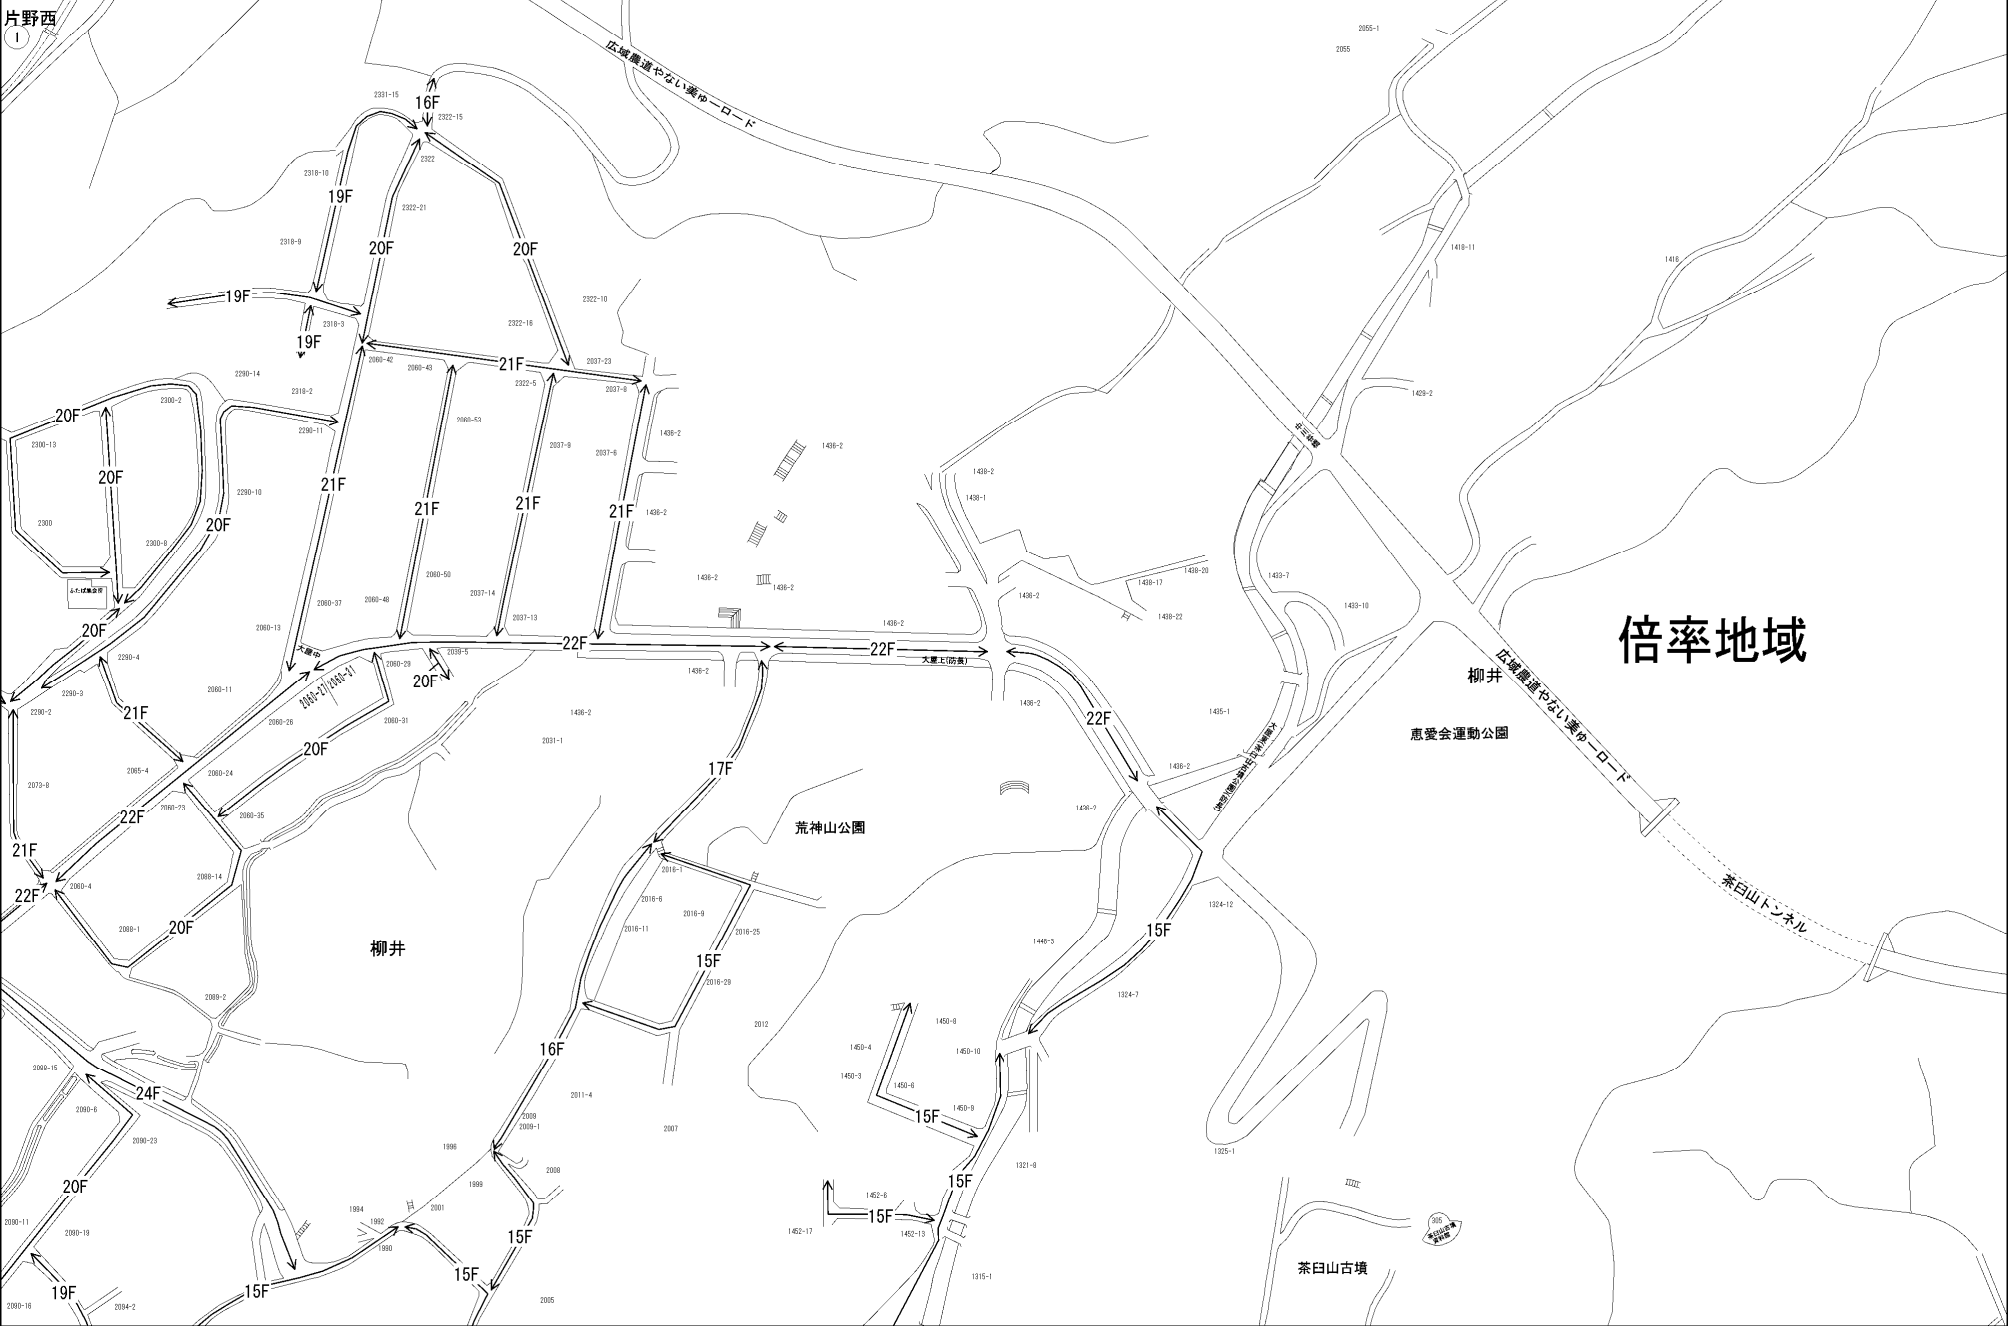

ビル街地区 高度商業地区 繁華街地区 普通商業・併用住宅地区 中小工場地区 大工場地区 普通住宅地区

記号	借地権割合	記号	借地権割合
A	90%	E	50%
B	80%	F	40%
C	70%	G	30%
D	60%		

柳井市  
(柳井署)

倍率地域

柳井

荒神山公園

茶臼山古墳

恵愛会運動公園